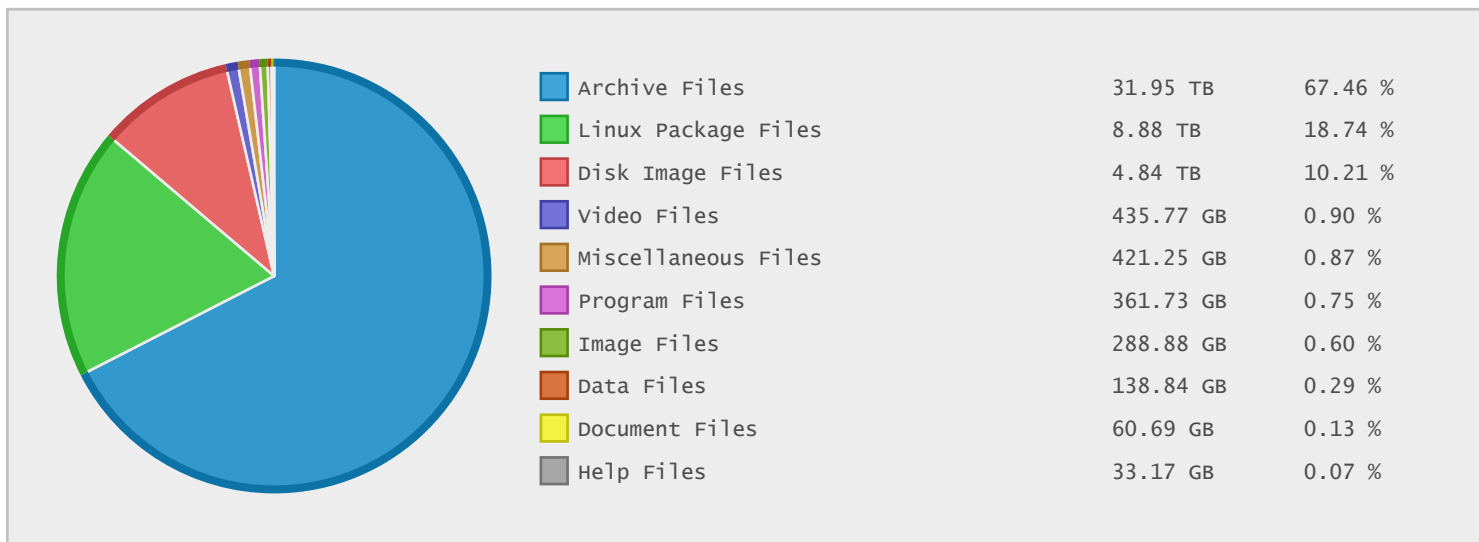

Property	Value
FTP Server	ftp.funet.fi
Description	IT Center for Science
Country	Finland
Scan Date	15/Jun/2014
Total Dirs	814,549
Total Files	57,599,331
Total Data	47.42 TB

Top 20 Directories Sorted by Disk Space

Name	Dirs	Files	Data	Data (%)
/	814549	57599331	47.42 TB	100.00 %
/pub	814537	57577296	47.42 TB	> 99.99 %
/pub/unix	341219	34504906	40.57 TB	85.56 %
/pub/unix/Linux	132270	8660239	13.10 TB	27.63 %
/pub/unix/FreeBSD	19552	10671206	13.10 TB	27.63 %
/pub/unix/NetBSD	104648	13019353	11.99 TB	25.29 %
/pub/unix/Linux/INSTALL	120924	7763919	11.98 TB	25.27 %
/pub/unix/FreeBSD/releases	15055	9521819	11.66 TB	24.59 %
/pub/unix/NetBSD/packages	87368	12931412	11.12 TB	23.44 %
/pub/unix/NetBSD/packages/current-packages	49884	11223133	9.59 TB	20.23 %
/pub/unix/NetBSD/packages/current-pack...	26980	6471335	5.64 TB	11.90 %
/pub/unix/FreeBSD/releases/amd64	3229	2302453	3.54 TB	7.47 %
/pub/unix/FreeBSD/releases/i386	3199	2323835	3.50 TB	7.38 %
/pub/unix/Linux/INSTALL/mandriva	16664	2021396	3.46 TB	7.29 %
/pub/sci	30796	185889	3.15 TB	6.65 %
/pub/sci/molbio	214	18199	3.02 TB	6.37 %
/pub/unix/FreeBSD/releases/sparc64	6066	3812335	2.94 TB	6.20 %
/pub/sci/molbio/chipster	171	933	2.14 TB	4.52 %
/pub/unix/Linux/INSTALL/Ubuntu	44517	632129	2.06 TB	4.35 %
/pub/sci/molbio/chipster/dist	117	595	2.06 TB	4.34 %

Top 10 File Categories Sorted By Disk Space