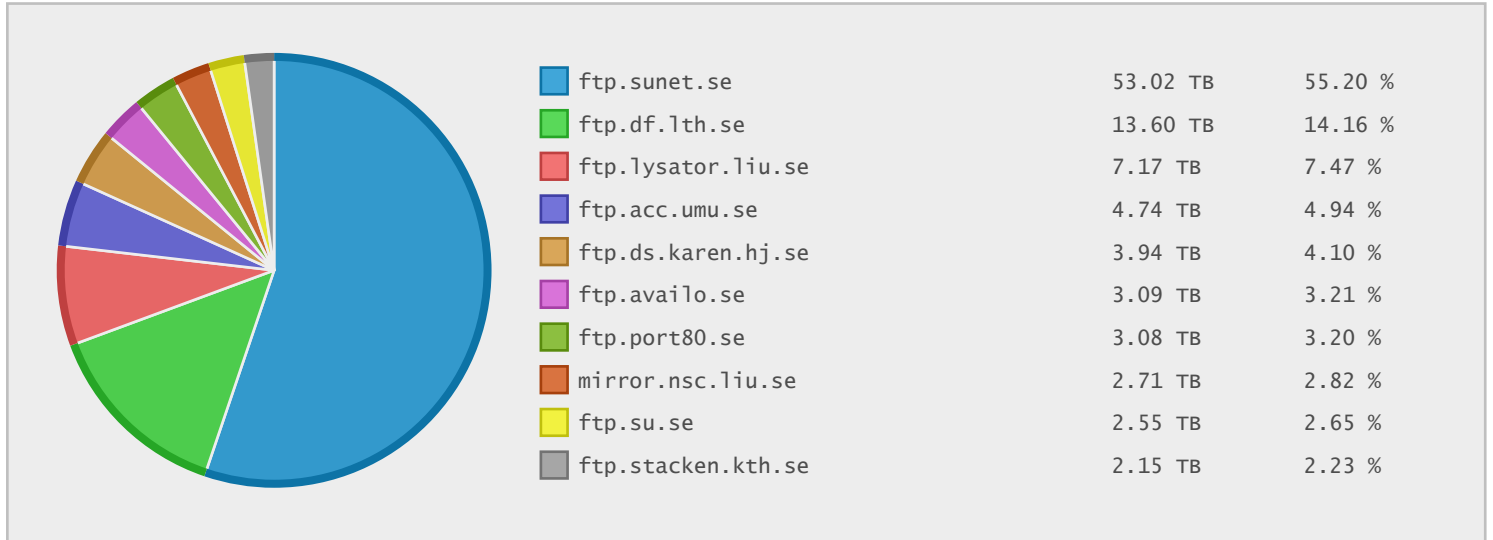

Sweden FTP Sites Statistics

Property	Value
FTP Sites	31
Total Dirs	2245259
Total Files	72093370
Total Data	97.43 TB

Top 10 FTP Sites by Amount of Data

31 FTP Sites Sorted By Amount of Data

FTP Site	Description	Files	Data	Data (%)
ftp.sunet.se	Swedish University Computer Network	42348142	53.02 TB	54.42 %
ftp.df.lth.se	Lund University	7832236	13.60 TB	13.96 %
ftp.lysator.liu.se	Linköping University	5237699	7.17 TB	7.36 %
ftp.acc.umu.se	Umeå University	2392390	4.74 TB	4.87 %
ftp.ds.karen.hj.se	Jonköping University	2987420	3.94 TB	4.05 %
ftp.availo.se	AVAILO Networks	2968935	3.09 TB	3.17 %
ftp.port80.se	AVAILO Networks	3065108	3.08 TB	3.16 %
mirror.nsc.liu.se	Linköping University	1589588	2.71 TB	2.78 %
ftp.su.se	Stockholm University	1732220	2.55 TB	2.62 %
ftp.stacken.kth.se	Stockholm Royal Institute Of Technology	1302461	2.15 TB	2.20 %
ftp.portlane.com	Portlane Network Software Archive	87760	444.78 GB	0.45 %
ftp.ember.se	Ember Hosting Services	213257	326.01 GB	0.33 %
ftp.axis.se	Axis Communications	38058	153.82 GB	0.15 %
mirror.hh.se	Halmstad University	30806	106.59 GB	0.11 %
ftp.postgresql.org	PostgreSQL Database Project	62229	92.87 GB	0.09 %
salix.slu.se	Swedish University Of Agricultural S...	6049	86.97 GB	0.09 %
ftp.axis.com	Axis Communications	12862	56.62 GB	0.06 %
ftp-archives.postgresql.org	PostgreSQL Project Archive	42551	50.96 GB	0.05 %
ftp.foi.se	Swedish National Defense Research	1538	29.28 GB	0.03 %
ftp.astro.su.se	Stockholm University	23938	22.21 GB	0.02 %
aass.oru.se	University Of Örebro	1197	13.92 GB	0.01 %
ftp.mech.kth.se	Royal Institute Of Technology	2199	6.71 GB	< 0.01 %
ftp.artech.se	Artech Internet Services	2254	3.75 GB	< 0.01 %
ftp.update.uu.se	Uppsala University	27128	3.33 GB	< 0.01 %
ftp.ifm.liu.se	Linköping University	80688	2.80 GB	< 0.01 %
ftp.april.se	April System Design	1252	2.37 GB	< 0.01 %
ftp.ida.liu.se	Linköping University	1895	702.64 MB	< 0.01 %
ftp.cafax.se	Cafax Service Network	189	424.61 MB	< 0.01 %
ftp.openssl.org	OpenSSL Open Source Project	437	424.43 MB	< 0.01 %
ftp.borgholm.se	Borgholm City Archive	554	342.83 MB	< 0.01 %
ftp.dsv.su.se	Stockholm University	330	231.11 MB	< 0.01 %