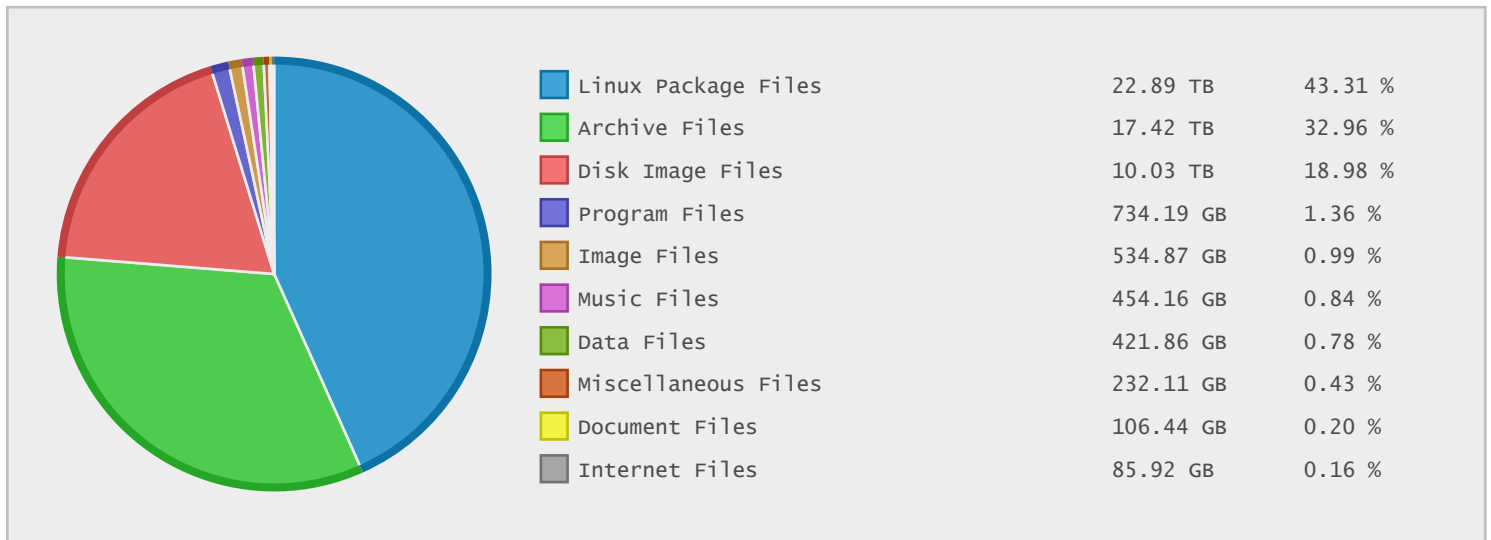

Top 20 Directories Sorted by Disk Space

Name	Dirs	Files	Data	Data (%)
/	1112110	42348142	53.02 TB	100.00 %
/pub	1112109	42348140	53.02 TB	> 99.99 %
/pub/Linux	351732	17416901	34.72 TB	65.49 %
/pub/Linux/distributions	338766	12986021	32.17 TB	60.67 %
/pub/Linux/distributions/scientific	10933	2425959	9.22 TB	17.39 %
/pub/FreeBSD	12824	4048343	6.59 TB	12.42 %
/pub/Linux/distributions/Mandriva	10404	2299969	4.03 TB	7.61 %
/pub/Linux/distributions/Debian	36215	1164540	3.94 TB	7.42 %
/pub/FreeBSD/releases	6348	2394427	3.68 TB	6.95 %
/pub/Linux/distributions/mageia	1805	934676	3.40 TB	6.41 %
/pub/Linux/distributions/mageia/distrib	1177	896158	3.01 TB	5.68 %
/pub/Linux/distributions/Debian/debian-cd	1562	39676	2.99 TB	5.64 %
/pub/Linux/distributions/debian-cd	1972	39315	2.93 TB	5.52 %
/pub/NetBSD	150998	3739760	2.81 TB	5.29 %
/pub/Linux/distributions/ubuntu	168443	1757947	2.71 TB	5.11 %
/pub/FreeBSD/ports	3642	1555280	2.38 TB	4.48 %
/pub/Linux/distributions/Mandriva/devel	5674	1292461	2.28 TB	4.30 %
/pub/NetBSD/packages	11475	2958633	2.27 TB	4.28 %
/pub/Linux/distributions/ubuntu/ubuntu	168282	1751306	2.11 TB	3.97 %
/pub/Linux/distributions/opensuse	1186	1014883	1.95 TB	3.68 %

Top 10 File Categories Sorted By Disk Space