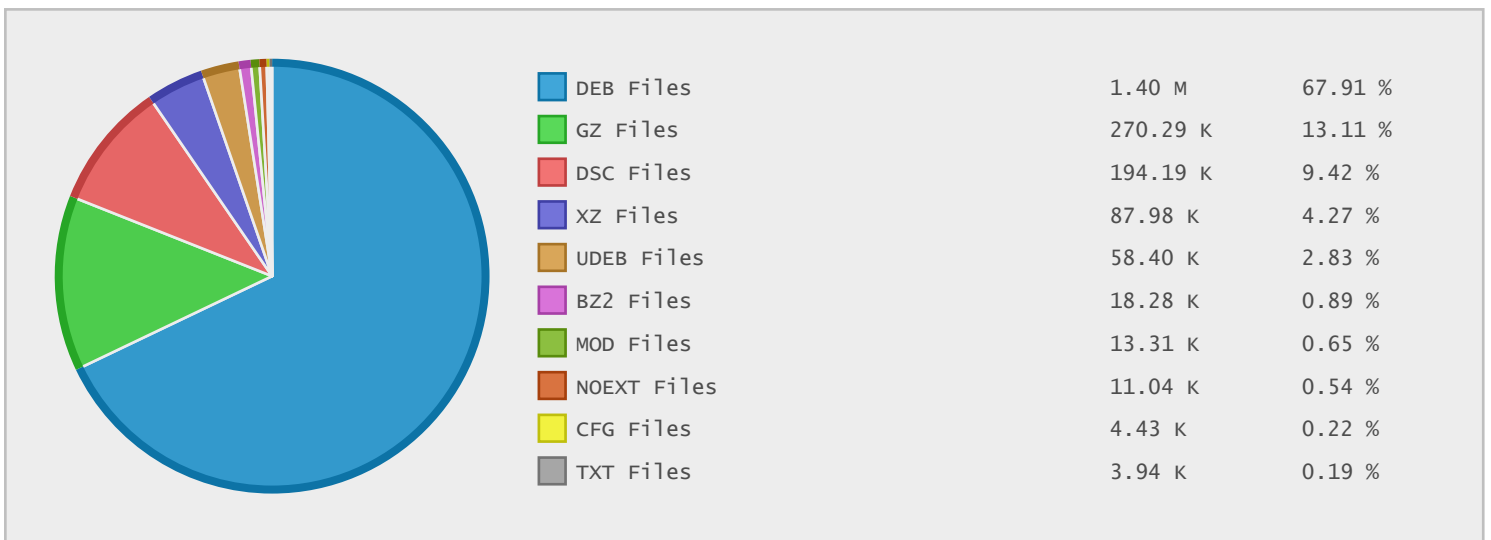

Top 20 Directories Sorted by Disk Space

Name	Dirs	Files	Data	Data (%)
/	108298	2084886	2.71 TB	100.00 %
/debian	32645	1145302	1.20 TB	44.49 %
/debian/pool	26603	1093689	1.17 TB	43.15 %
/debian/pool/main	25917	1083140	1.13 TB	41.90 %
/ubuntu	46160	630818	825.53 GB	29.77 %
/ubuntu/pool	42181	608047	772.93 GB	27.87 %
/ubuntu/pool/universe	33385	402318	408.84 GB	14.74 %
/ubuntu/pool/main	7420	195660	313.97 GB	11.32 %
/debian-cd	184	5177	272.07 GB	9.81 %
/raspbian	25523	234234	251.78 GB	9.08 %
/raspbian/raspbian	25386	232914	232.08 GB	8.37 %
/raspbian/raspbian/pool	25276	232609	231.26 GB	8.34 %
/debian-cd/8.2.0	121	4321	225.01 GB	8.11 %
/raspbian/raspbian/pool/main	24651	229389	214.26 GB	7.73 %
/ubuntu/pool/main/l	1645	70184	131.09 GB	4.73 %
/debian/pool/main/g	1605	90546	99.05 GB	3.57 %
/debian/pool/main/c	1143	52376	98.85 GB	3.56 %
/debian/pool/main/q	226	24565	97.78 GB	3.53 %
/debian-security	925	40938	87.70 GB	3.16 %
/debian-security/pool	545	40094	87.66 GB	3.16 %

Top 10 File Categories Sorted By Disk Space

Last 12 Months Modified Disk Space History

Last 10 Years Modified Disk Space History

Last 10 Years Modified File Count History

Top 10 File Extensions Sorted By Disk Space

Top 10 File Extensions Sorted By Number of Files

Top 10 File Categories Sorted by Disk Space

Category	Files	Data	Data (%)
Linux Package Files	1459245	1.84 TB	68.05 %
Archive Files	378993	592.28 GB	21.36 %
Disk Image Files	780	265.59 GB	9.58 %
Miscellaneous Files	18650	19.46 GB	0.70 %
Data Files	215035	3.10 GB	0.11 %
Internet Files	4874	2.83 GB	0.10 %
Image Files	987	2.18 GB	0.08 %
Program Files	36	553.35 MB	0.02 %
Linux System Files	639	70.88 MB	< 0.01 %
Help Files	44	62.42 MB	< 0.01 %