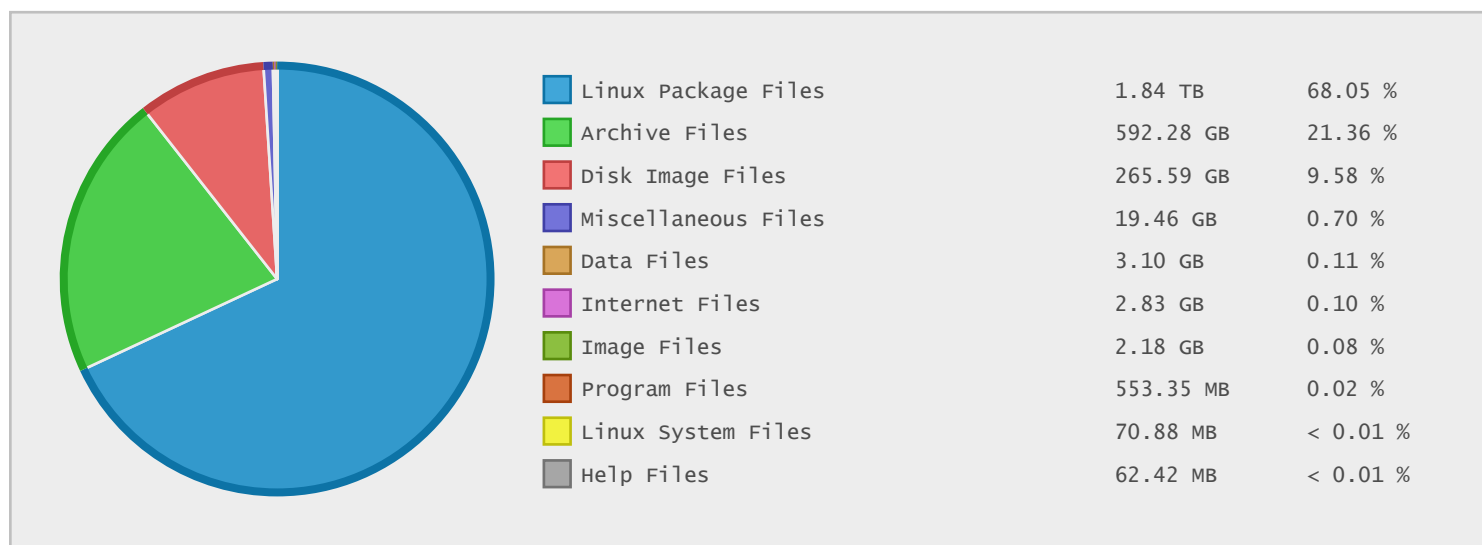

Vilnius University - FTP Site Statistics

Property	Value
FTP Server	apache.mirror.vu.lt
Description	Vilnius University
Country	Lithuania
Scan Date	25/Sep/2015
Total Dirs	108,298
Total Files	2,084,886
Total Data	2.71 TB

Top 20 Directories Sorted by Disk Space

Name	Dirs	Files	Data	Data (%)
/	108298	2084886	2.71 TB	100.00 %
/debian	32645	1145302	1.20 TB	44.49 %
/debian/pool	26603	1093689	1.17 TB	43.15 %
/debian/pool/main	25917	1083140	1.13 TB	41.90 %
/ubuntu	46160	630818	825.53 GB	29.77 %
/ubuntu/pool	42181	608047	772.93 GB	27.87 %
/ubuntu/pool/universe	33385	402318	408.84 GB	14.74 %
/ubuntu/pool/main	7420	195660	313.97 GB	11.32 %
/debian-cd	184	5177	272.07 GB	9.81 %
/raspbian	25523	234234	251.78 GB	9.08 %
/raspbian/raspbian	25386	232914	232.08 GB	8.37 %
/raspbian/raspbian/pool	25276	232609	231.26 GB	8.34 %
/debian-cd/8.2.0	121	4321	225.01 GB	8.11 %
/raspbian/raspbian/pool/main	24651	229389	214.26 GB	7.73 %
/ubuntu/pool/main/l	1645	70184	131.09 GB	4.73 %
/debian/pool/main/g	1605	90546	99.05 GB	3.57 %
/debian/pool/main/c	1143	52376	98.85 GB	3.56 %
/debian/pool/main/q	226	24565	97.78 GB	3.53 %
/debian-security	925	40938	87.70 GB	3.16 %
/debian-security/pool	545	40094	87.66 GB	3.16 %

Top 10 File Categories Sorted By Disk Space