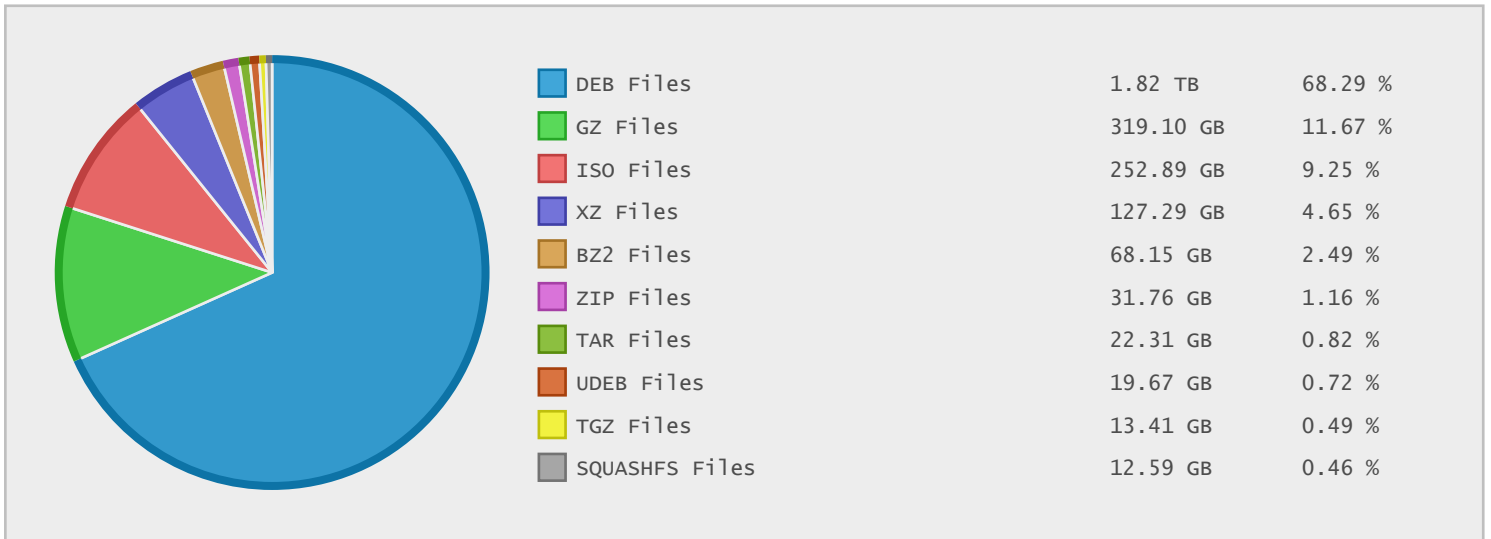

Top 20 Directories Sorted by Disk Space

Name	Dirs	Files	Data	Data (%)
/	108298	2084886	2.71 TB	100.00 %
/debian	32645	1145302	1.20 TB	44.49 %
/debian/pool	26603	1093689	1.17 TB	43.15 %
/debian/pool/main	25917	1083140	1.13 TB	41.90 %
/ubuntu	46160	630818	825.53 GB	29.77 %
/ubuntu/pool	42181	608047	772.93 GB	27.87 %
/ubuntu/pool/universe	33385	402318	408.84 GB	14.74 %
/ubuntu/pool/main	7420	195660	313.97 GB	11.32 %
/debian-cd	184	5177	272.07 GB	9.81 %
/raspbian	25523	234234	251.78 GB	9.08 %
/raspbian/raspbian	25386	232914	232.08 GB	8.37 %
/raspbian/raspbian/pool	25276	232609	231.26 GB	8.34 %
/debian-cd/8.2.0	121	4321	225.01 GB	8.11 %
/raspbian/raspbian/pool/main	24651	229389	214.26 GB	7.73 %
/ubuntu/pool/main/l	1645	70184	131.09 GB	4.73 %
/debian/pool/main/g	1605	90546	99.05 GB	3.57 %
/debian/pool/main/c	1143	52376	98.85 GB	3.56 %
/debian/pool/main/q	226	24565	97.78 GB	3.53 %
/debian-security	925	40938	87.70 GB	3.16 %
/debian-security/pool	545	40094	87.66 GB	3.16 %

Top 10 File Categories Sorted By Disk Space

Last 12 Months Modified Disk Space History

Last 10 Years Modified Disk Space History

Last 10 Years Modified File Count History

Top 10 File Extensions Sorted By Disk Space

Top 10 File Extensions Sorted By Number of Files

Top 10 File Categories Sorted by Disk Space

Category	Files	Data	Data (%)
Linux Package Files	1459245	1.84 TB	68.05 %
Archive Files	378993	592.28 GB	21.36 %
Disk Image Files	780	265.59 GB	9.58 %
Miscellaneous Files	18650	19.46 GB	0.70 %
Data Files	215035	3.10 GB	0.11 %
Internet Files	4874	2.83 GB	0.10 %
Image Files	987	2.18 GB	0.08 %
Program Files	36	553.35 MB	0.02 %
Linux System Files	639	70.88 MB	< 0.01 %
Help Files	44	62.42 MB	< 0.01 %