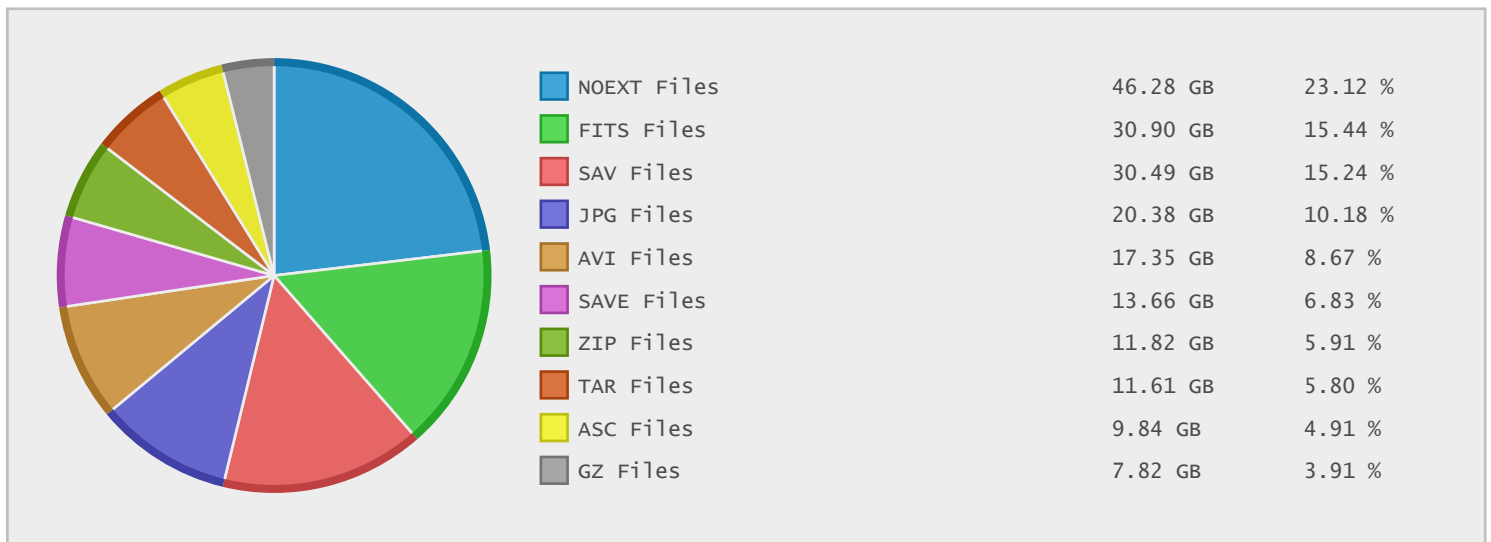

Top 20 Directories Sorted by Disk Space

Name	Dirs	Files	Data	Data (%)
/	3771	57861	253.85 GB	100.00 %
/pub	3769	57861	253.85 GB	100.00 %
/pub/milo	77	186	54.34 GB	21.41 %
/pub/pturin	69	2482	51.57 GB	20.31 %
/pub/pturin/FOXSI	37	2271	49.49 GB	19.50 %
/pub/scponly-foxsi	243	6489	48.48 GB	19.10 %
/pub/scponly-foxsi/pub	124	4683	48.45 GB	19.09 %
/pub/pturin/FOXSI/Video	5	37	36.59 GB	14.42 %
/pub/milo/incoming	2	162	30.48 GB	12.01 %
/pub/milo/Santiago	2	24	23.86 GB	9.40 %
/pub/pturin/FOXSI/Video/Flight Cameras	3	18	23.07 GB	9.09 %
/pub/milo/Santiago/20120704_0954	0	16	16.98 GB	6.69 %
/pub/scponly-foxsi/pub/data_2014	7	880	14.61 GB	5.76 %
/pub/pturin/FOXSI/Video/Time lapse	0	13	13.35 GB	5.26 %
/pub/pturin/FOXSI/Photos	30	2234	12.90 GB	5.08 %
/pub/scponly-foxsi/pub/2012 Launch Cam...	45	1710	9.52 GB	3.75 %
/pub/shilaire	1	3	9.27 GB	3.65 %
/pub/rsamad	9	640	9.00 GB	3.54 %
/pub/rsamad/ARTEMIS	7	625	9.00 GB	3.54 %
/pub/rsamad/ARTEMIS/fgm_corrected	2	608	9.00 GB	3.54 %

Top 10 File Categories Sorted By Disk Space

Last 12 Months Modified Disk Space History

Last 10 Years Modified Disk Space History

Last 10 Years Modified File Count History

Top 10 File Extensions Sorted By Disk Space

Top 10 File Extensions Sorted By Number of Files

Top 10 File Categories Sorted by Disk Space

Category	Files	Data	Data (%)
Data Files	16117	75.20 GB	29.63 %
Miscellaneous Files	10866	66.81 GB	26.32 %
Video Files	289	36.39 GB	14.33 %
Archive Files	4152	31.68 GB	12.48 %
Image Files	10230	20.84 GB	8.21 %
Document Files	7455	10.80 GB	4.25 %
Text Files	1942	9.84 GB	3.87 %
Disk Image Files	696	1.31 GB	0.52 %
Development Files	2754	362.38 MB	0.14 %
Program Files	105	236.87 MB	0.09 %