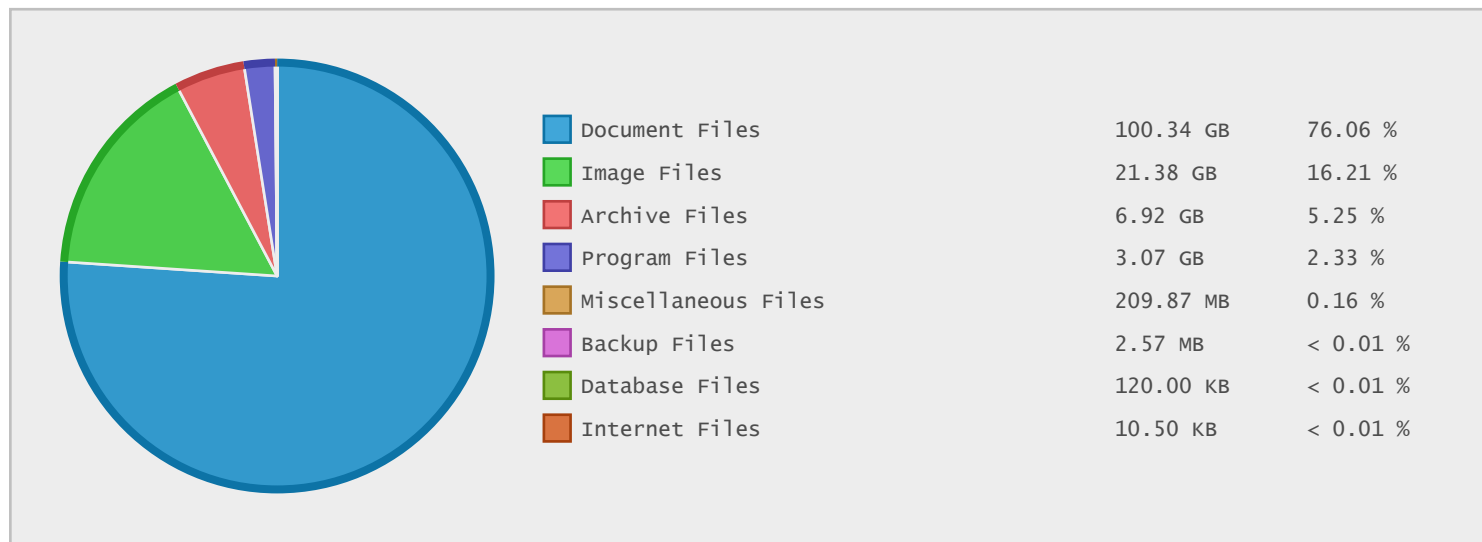

Onsweb Online Systems - FTP Site Statistics

Property	Value
FTP Server	babs.onlinesystemen.nl
Description	Onsweb Online Systems
Country	Netherlands
Scan Date	03/Sep/2015
Total Dirs	20,096
Total Files	127,078
Total Data	131.92 GB

Top 20 Directories Sorted by Disk Space

Name	Dirs	Files	Data	Data (%)
/	20096	127078	131.92 GB	100.00 %
/YAC154	12	111	737.05 MB	0.55 %
/YAC154/Images	5	110	736.26 MB	0.55 %
/TAB10-400	11	154	718.24 MB	0.53 %
/TAB10-400/Images	5	149	711.57 MB	0.53 %
/TAB09-410	11	154	709.50 MB	0.53 %
/TAB10-410	11	154	704.78 MB	0.52 %
/TAB09-410/Images	5	149	703.14 MB	0.52 %
/TAB07-201-3G	11	154	699.20 MB	0.52 %
/YAC184	12	111	695.91 MB	0.52 %
/YAC184/Images	5	110	694.60 MB	0.51 %
/TAB10-410/Images	5	149	694.52 MB	0.51 %
/TAB07-201-3G/Images	5	149	692.31 MB	0.51 %
/TAB07-201-3G/Images/High-res	0	11	677.00 MB	0.50 %
/TAB09-100	11	154	660.94 MB	0.49 %
/TAB09-100/Images	5	149	650.18 MB	0.48 %
/YAC154/Images/High-res	0	8	647.21 MB	0.48 %
/TAB09-410/Images/High-res	0	11	641.33 MB	0.47 %
/TAB10-400/Images/High-res	0	11	632.85 MB	0.47 %
/TAB10-410/Images/High-res	0	11	629.01 MB	0.47 %

Top 10 File Categories Sorted By Disk Space

Last 12 Months Modified Disk Space History

Last 10 Years Modified Disk Space History

Total:	131.91 GB
Average:	13.19 GB
Maximum:	43.24 GB
Minimum:	0.00 GB
From:	2006
To:	2015

Last 10 Years Modified File Count History

Total:	127075 Files
Average:	12708 Files
Maximum:	57463 Files
Minimum:	0 Files
From:	2006
To:	2015

Top 10 File Extensions Sorted By Disk Space

Top 10 File Extensions Sorted By Number of Files