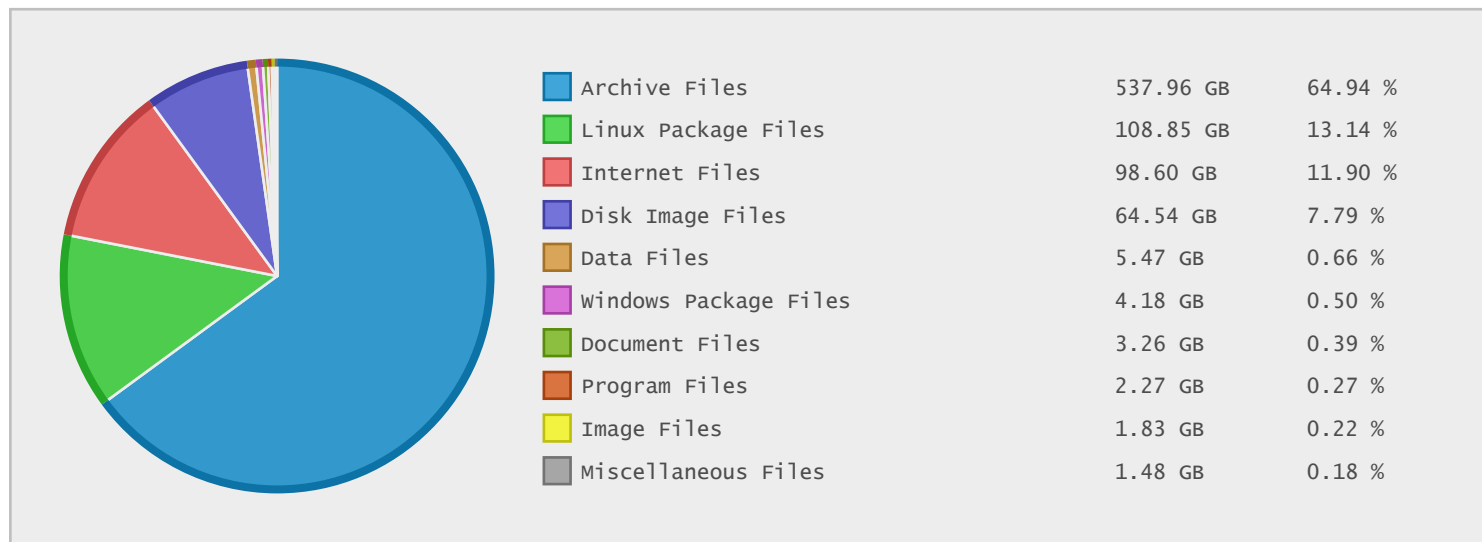

Rafal Linux Software Archive - FTP Site Statistics

Property	Value
FTP Server	centos.mirror.rafa1.ca
Description	Rafal Linux Software Archive
Country	Canada
Scan Date	27/Mar/2015
Total Dirs	40,156
Total Files	843,676
Total Data	829.16 GB

Top 20 Directories Sorted by Disk Space

Name	Dirs	Files	Data	Data (%)
/	40156	843676	829.16 GB	100.00 %
/eclipse	34808	742452	503.40 GB	60.71 %
/eclipse/technology	2884	30817	175.09 GB	21.12 %
/eclipse/technology/epp	242	6905	160.94 GB	19.41 %
/eclipse/technology/epp/downloads	20	3258	160.62 GB	19.37 %
/eclipse/technology/epp/downloads/release	19	3258	160.62 GB	19.37 %
/CentOS	240	50432	102.98 GB	12.42 %
/MariaDB	3177	9556	89.24 GB	10.76 %
/eclipse/technology/epp/downloads/rele...	5	1700	84.04 GB	10.14 %
/eclipse/eclipse	831	50461	65.18 GB	7.86 %
/eclipse/tools	1081	30083	50.39 GB	6.08 %
/archlinux	83	26693	48.83 GB	5.89 %
/apache	1754	8730	48.65 GB	5.87 %
/eclipse/eclipse/downloads	614	3838	44.51 GB	5.37 %
/eclipse/eclipse/downloads/drops4	611	3822	44.51 GB	5.37 %
/eclipse/releases	126	204717	43.40 GB	5.23 %
/archlinux/pool	2	26438	41.63 GB	5.02 %
/CentOS/6.6	90	21099	36.26 GB	4.37 %
/tdf	88	5808	34.96 GB	4.22 %
/tdf/libreoffice	85	5807	34.96 GB	4.22 %

Top 10 File Categories Sorted By Disk Space