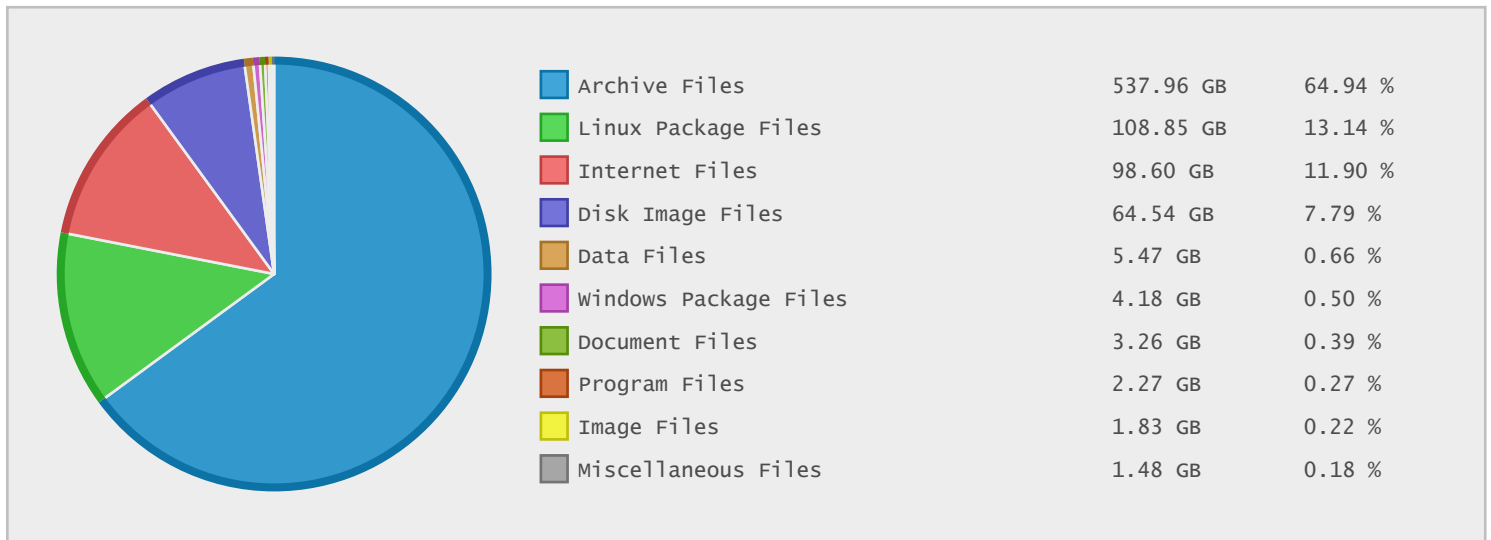

Rafal Linux Software Archive - FTP Site Statistics

Property	Value
FTP Server	centos.mirror.rafa1.ca
Description	Rafal Linux Software Archive
Country	Canada
Scan Date	27/Mar/2015
Total Dirs	40,156
Total Files	843,676
Total Data	829.16 GB

Top 20 Directories Sorted by Disk Space

Name	Dirs	Files	Data	Data (%)
/	40156	843676	829.16 GB	100.00 %
/eclipse	34808	742452	503.40 GB	60.71 %
/eclipse/technology	2884	30817	175.09 GB	21.12 %
/eclipse/technology/epp	242	6905	160.94 GB	19.41 %
/eclipse/technology/epp/downloads	20	3258	160.62 GB	19.37 %
/eclipse/technology/epp/downloads/release	19	3258	160.62 GB	19.37 %
/CentOS	240	50432	102.98 GB	12.42 %
/MariaDB	3177	9556	89.24 GB	10.76 %
/eclipse/technology/epp/downloads/rele...	5	1700	84.04 GB	10.14 %
/eclipse/eclipse	831	50461	65.18 GB	7.86 %
/eclipse/tools	1081	30083	50.39 GB	6.08 %
/archlinux	83	26693	48.83 GB	5.89 %
/apache	1754	8730	48.65 GB	5.87 %
/eclipse/eclipse/downloads	614	3838	44.51 GB	5.37 %
/eclipse/eclipse/downloads/drops4	611	3822	44.51 GB	5.37 %
/eclipse/releases	126	204717	43.40 GB	5.23 %
/archlinux/pool	2	26438	41.63 GB	5.02 %
/CentOS/6.6	90	21099	36.26 GB	4.37 %
/tdf	88	5808	34.96 GB	4.22 %
/tdf/libreoffice	85	5807	34.96 GB	4.22 %

Top 10 File Categories Sorted By Disk Space