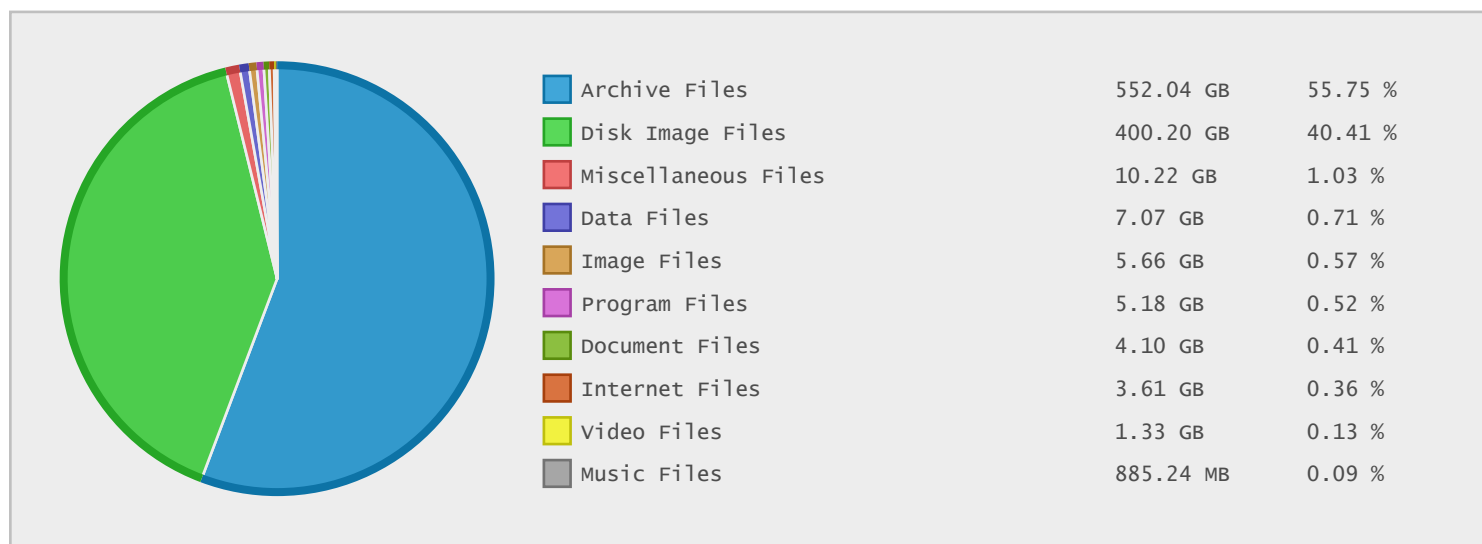

Transip Hosting Services Software Archive - FTP Site Statistics

Property	Value
FTP Server	centos.mirror.transip.nl
Description	Transip Hosting Services Software Archive
Country	Netherlands
Scan Date	25/Dec/2015
Total Dirs	51,761
Total Files	93,218
Total Data	0.97 TB

Top 20 Directories Sorted by Disk Space

Name	Dirs	Files	Data	Data (%)
/	51761	93218	0.97 TB	100.00 %
/turnkeylinux	8	3903	390.84 GB	39.42 %
/netbsd	4346	6590	175.86 GB	17.74 %
/netbsd/images	15	1385	159.26 GB	16.06 %
/ubuntu	113	2687	89.00 GB	8.98 %
/turnkeylinux/iso	0	792	81.97 GB	8.27 %
/openbsd	1066	6216	79.08 GB	7.98 %
/turnkeylinux/ovf	0	602	74.02 GB	7.47 %
/apache	1914	6560	71.25 GB	7.19 %
/turnkeylinux/vmdk	0	602	67.60 GB	6.82 %
/turnkeylinux/openstack	0	598	63.82 GB	6.44 %
/ubuntu/ubuntu-releases	21	516	57.53 GB	5.80 %
/turnkeylinux/openvz	0	602	50.13 GB	5.06 %
/gnu	892	18044	43.90 GB	4.43 %
/turnkeylinux/xen	0	408	35.89 GB	3.62 %
/ubuntu/releases	15	291	30.23 GB	3.05 %
/ubuntu/ubuntu-releases/.pool	0	174	28.76 GB	2.90 %
/gcc	400	2514	25.98 GB	2.62 %
/gnome	10419	863	19.13 GB	1.93 %
/gnome/misc	8	50	18.64 GB	1.88 %

Top 10 File Categories Sorted by Disk Space