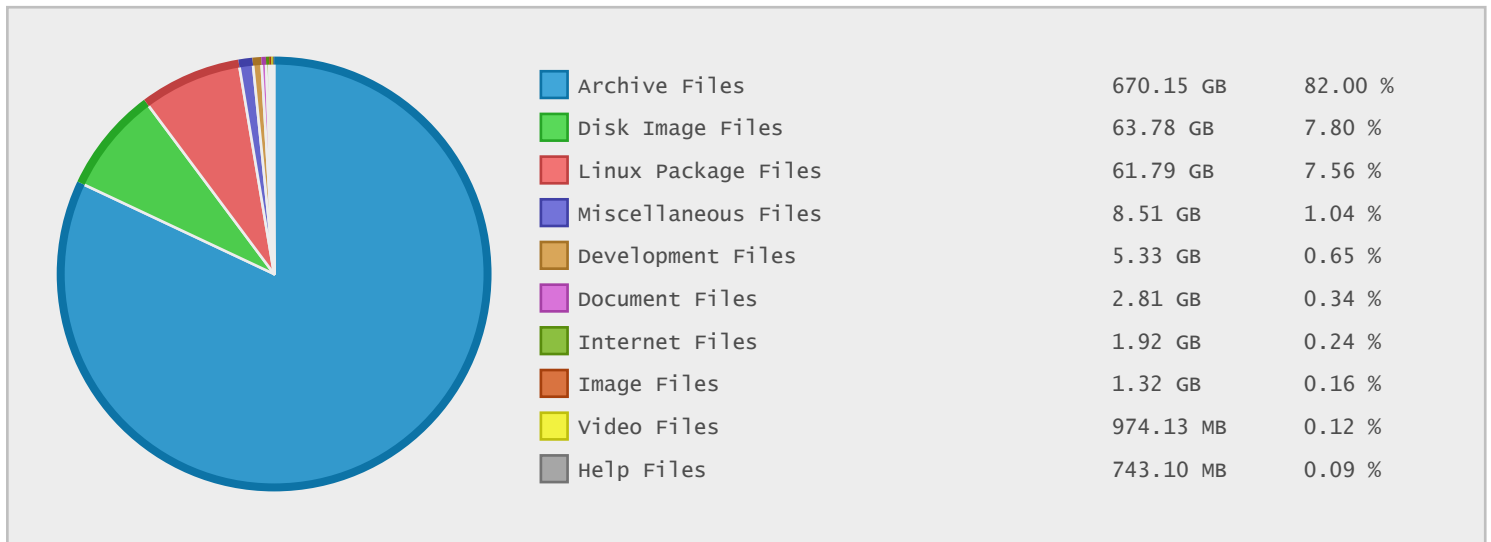

NetNITCO Archive - FTP Site Statistics

Property	Value
FTP Server	centos.netnitco.net
Description	NetNITCO Archive
Country	United States
Scan Date	25/Nov/2015
Total Dirs	24,359
Total Files	1,250,432
Total Data	817.72 GB

Top 20 Directories Sorted by Disk Space

Name	Dirs	Files	Data	Data (%)
/	24359	1250432	817.72 GB	100.00 %
/pub	23538	1179067	633.14 GB	77.43 %
/pub/mirrors	17199	751938	326.22 GB	39.89 %
/pub/mirrors/kernel.org	6338	427129	306.92 GB	37.53 %
/pub/linux	5099	202244	302.91 GB	37.04 %
/pub/mirrors/kernel.org/linux	5099	202244	302.91 GB	37.04 %
/pub/linux/kernel	4385	185498	286.51 GB	35.04 %
/pub/mirrors/kernel.org/linux/kernel	4385	185498	286.51 GB	35.04 %
/pub/linux/kernel/v3.x	3	10885	169.72 GB	20.76 %
/pub/mirrors/kernel.org/linux/kernel/v3.x	3	10885	169.72 GB	20.76 %
/centos	560	65173	114.81 GB	14.04 %
/ipfire	258	6190	69.77 GB	8.53 %
/ipfire/releases	175	1855	65.01 GB	7.95 %
/ipfire/releases/ipfire-2.x	157	1712	64.73 GB	7.92 %
/pub/linux/kernel/v2.6	64	5221	54.08 GB	6.61 %
/pub/mirrors/kernel.org/linux/kernel/v2.6	64	5221	54.08 GB	6.61 %
/centos/6.7	99	20364	42.25 GB	5.17 %
/centos/5.11	67	8425	39.52 GB	4.83 %
/pub/linux/kernel/v3.x/testing	0	991	33.61 GB	4.11 %
/pub/mirrors/kernel.org/linux/kernel/v...	0	991	33.61 GB	4.11 %

Top 10 File Categories Sorted By Disk Space