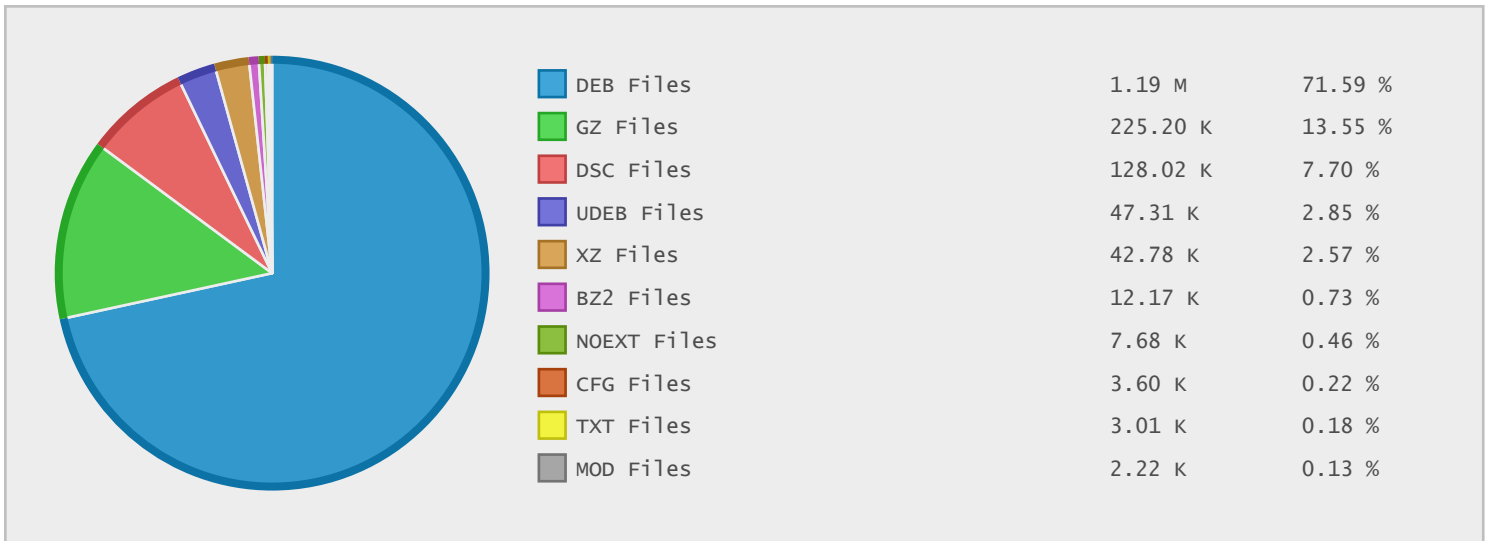

Top 20 Directories Sorted by Disk Space

Name	Dirs	Files	Data	Data (%)
/	73699	1669167	1.75 TB	100.00 %
/debian	29454	1128387	1.07 TB	60.94 %
/debian/pool	25151	1065137	1.05 TB	59.82 %
/debian/pool/main	24487	1054981	1.02 TB	57.97 %
/ubuntu	44063	538002	694.71 GB	38.73 %
/ubuntu/pool	40653	518327	649.65 GB	36.22 %
/ubuntu/pool/universe	32089	341633	334.71 GB	18.66 %
/ubuntu/pool/main	7210	167679	270.81 GB	15.10 %
/ubuntu/pool/main/l	1633	59730	105.68 GB	5.89 %
/debian/pool/main/g	1430	92365	104.93 GB	5.85 %
/debian/pool/main/q	223	23190	86.81 GB	4.84 %
/debian/pool/main/c	1095	49324	73.46 GB	4.10 %
/debian/pool/main/l	605	40259	65.50 GB	3.65 %
/debian/pool/main/k	482	33893	64.96 GB	3.62 %
/debian/pool/main/p	2565	84730	63.98 GB	3.57 %
/debian/pool/main/o	586	36158	57.81 GB	3.22 %
/debian/pool/main/s	1327	58705	51.04 GB	2.85 %
/debian/pool/main/w	345	15672	49.73 GB	2.77 %
/ubuntu/pool/main/l/linux	0	18616	45.47 GB	2.53 %
/debian/pool/main/m	1042	45548	45.14 GB	2.52 %

Top 10 File Categories Sorted By Disk Space

Last 12 Months Modified Disk Space History

Last 10 Years Modified Disk Space History

Last 10 Years Modified File Count History

Top 10 File Extensions Sorted By Disk Space

Top 10 File Extensions Sorted By Number of Files

Top 10 File Categories Sorted by Disk Space

Category	Files	Data	Data (%)
Linux Package Files	1237159	1.41 TB	80.76 %
Archive Files	280156	319.93 GB	17.84 %
Disk Image Files	422	11.30 GB	0.63 %
Miscellaneous Files	9511	10.96 GB	0.61 %
Data Files	135494	1.86 GB	0.10 %
Image Files	477	1.02 GB	0.06 %
Linux System Files	405	50.26 MB	< 0.01 %
Development Files	2387	24.40 MB	< 0.01 %
Program Files	13	7.60 MB	< 0.01 %
Document Files	3025	2.69 MB	< 0.01 %