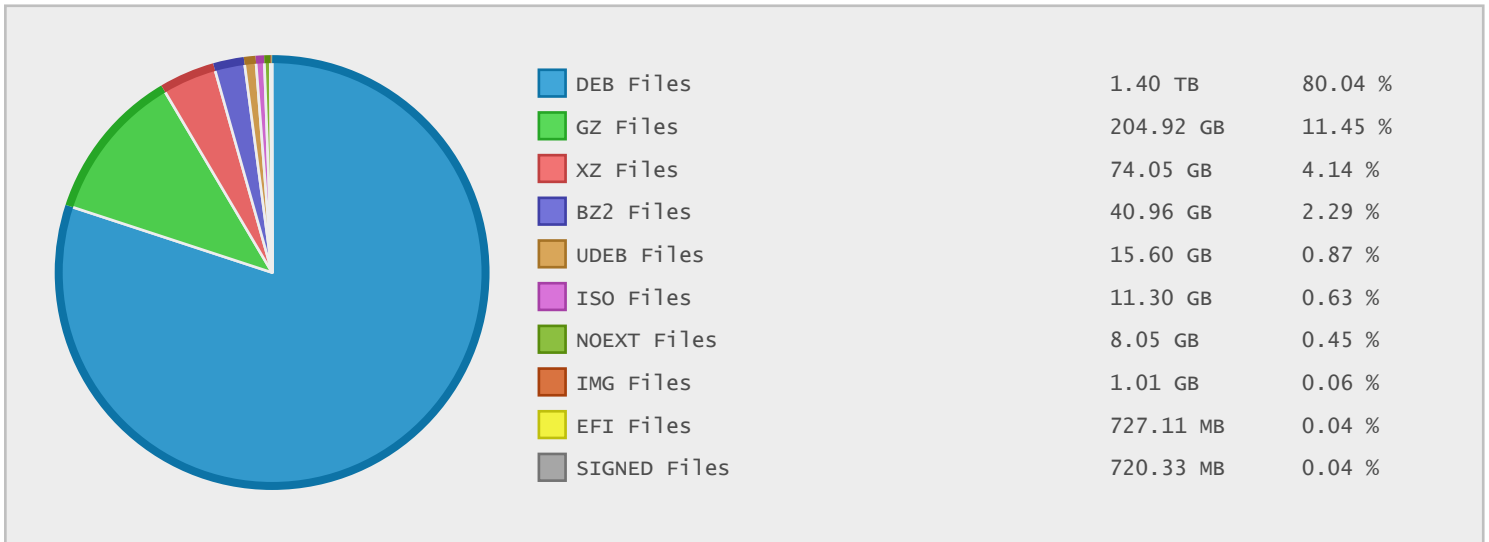

Top 20 Directories Sorted by Disk Space

Name	Dirs	Files	Data	Data (%)
/	73699	1669167	1.75 TB	100.00 %
/debian	29454	1128387	1.07 TB	60.94 %
/debian/pool	25151	1065137	1.05 TB	59.82 %
/debian/pool/main	24487	1054981	1.02 TB	57.97 %
/ubuntu	44063	538002	694.71 GB	38.73 %
/ubuntu/pool	40653	518327	649.65 GB	36.22 %
/ubuntu/pool/universe	32089	341633	334.71 GB	18.66 %
/ubuntu/pool/main	7210	167679	270.81 GB	15.10 %
/ubuntu/pool/main/l	1633	59730	105.68 GB	5.89 %
/debian/pool/main/g	1430	92365	104.93 GB	5.85 %
/debian/pool/main/q	223	23190	86.81 GB	4.84 %
/debian/pool/main/c	1095	49324	73.46 GB	4.10 %
/debian/pool/main/l	605	40259	65.50 GB	3.65 %
/debian/pool/main/k	482	33893	64.96 GB	3.62 %
/debian/pool/main/p	2565	84730	63.98 GB	3.57 %
/debian/pool/main/o	586	36158	57.81 GB	3.22 %
/debian/pool/main/s	1327	58705	51.04 GB	2.85 %
/debian/pool/main/w	345	15672	49.73 GB	2.77 %
/ubuntu/pool/main/l/linux	0	18616	45.47 GB	2.53 %
/debian/pool/main/m	1042	45548	45.14 GB	2.52 %

Top 10 File Categories Sorted By Disk Space

Last 12 Months Modified Disk Space History

Last 10 Years Modified Disk Space History

Last 10 Years Modified File Count History

Top 10 File Extensions Sorted By Disk Space