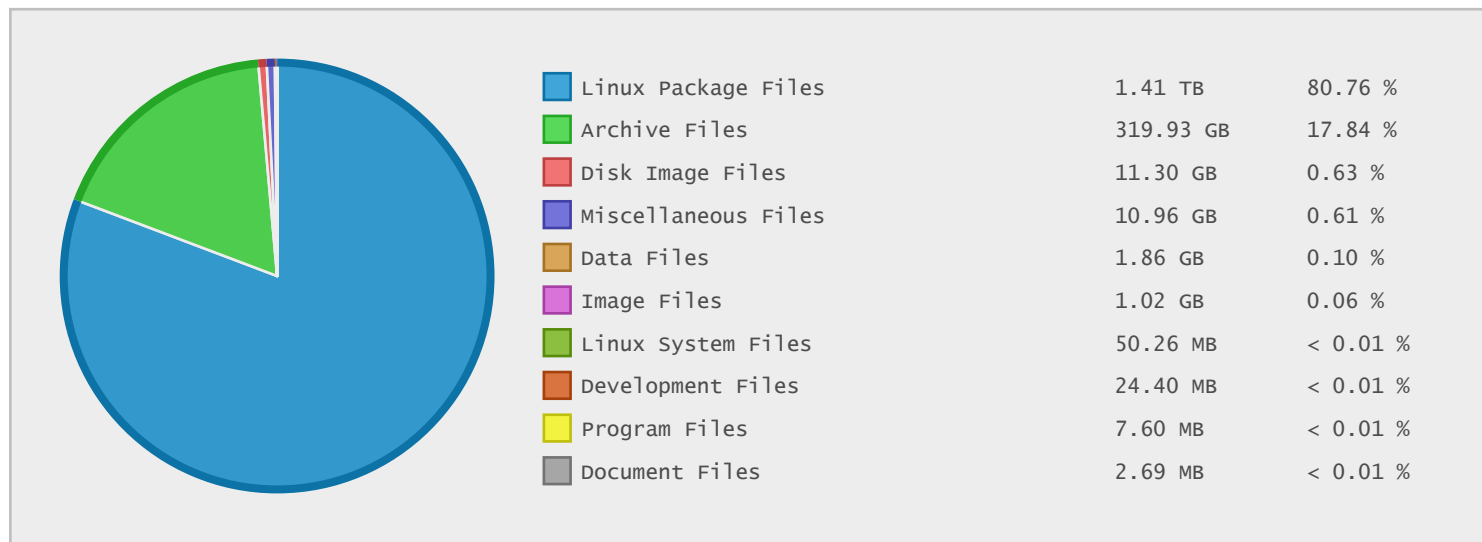

Massachusetts Institute of Technology - FTP Site Statistics

Property	Value
FTP Server	debian.lcs.mit.edu
Description	Massachusetts Institute of Technology
Country	United States
Scan Date	01/May/2015
Total Dirs	73,699
Total Files	1,669,167
Total Data	1.75 TB

Top 20 Directories Sorted by Disk Space

Name	Dirs	Files	Data	Data (%)
/	73699	1669167	1.75 TB	100.00 %
/debian	29454	1128387	1.07 TB	60.94 %
/debian/pool	25151	1065137	1.05 TB	59.82 %
/debian/pool/main	24487	1054981	1.02 TB	57.97 %
/ubuntu	44063	538002	694.71 GB	38.73 %
/ubuntu/pool	40653	518327	649.65 GB	36.22 %
/ubuntu/pool/universe	32089	341633	334.71 GB	18.66 %
/ubuntu/pool/main	7210	167679	270.81 GB	15.10 %
/ubuntu/pool/main/l	1633	59730	105.68 GB	5.89 %
/debian/pool/main/g	1430	92365	104.93 GB	5.85 %
/debian/pool/main/q	223	23190	86.81 GB	4.84 %
/debian/pool/main/c	1095	49324	73.46 GB	4.10 %
/debian/pool/main/l	605	40259	65.50 GB	3.65 %
/debian/pool/main/k	482	33893	64.96 GB	3.62 %
/debian/pool/main/p	2565	84730	63.98 GB	3.57 %
/debian/pool/main/o	586	36158	57.81 GB	3.22 %
/debian/pool/main/s	1327	58705	51.04 GB	2.85 %
/debian/pool/main/w	345	15672	49.73 GB	2.77 %
/ubuntu/pool/main/l/linux	0	18616	45.47 GB	2.53 %
/debian/pool/main/m	1042	45548	45.14 GB	2.52 %

Top 10 File Categories Sorted By Disk Space