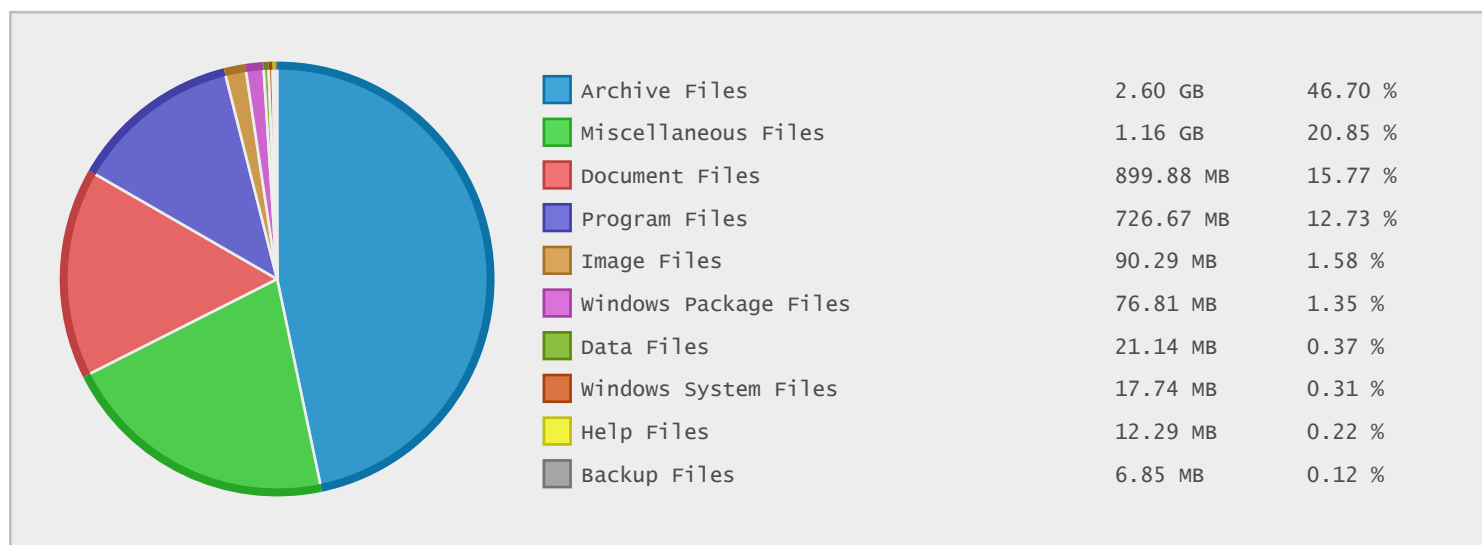

Top 20 Directories Sorted by Disk Space

Name	Dirs	Files	Data	Data (%)
/	535	2562	5.59 GB	100.00 %
/Opvraagbare bestanden	533	2561	5.58 GB	99.88 %
/Opvraagbare bestanden/Cermate	69	486	1.36 GB	24.32 %
/Opvraagbare bestanden/Cermate/Panelvisa	67	474	1.35 GB	24.24 %
/Opvraagbare bestanden/B&B	111	889	1.29 GB	23.11 %
/Opvraagbare bestanden/Cermate/Panelvi...	32	136	1.07 GB	19.10 %
/Opvraagbare bestanden/Cermate/Panelvi...	2	9	849.43 MB	14.85 %
/Opvraagbare bestanden/Rabbit	230	686	808.84 MB	14.14 %
/Opvraagbare bestanden/Cermate/Panelvi...	0	6	620.99 MB	10.86 %
/Opvraagbare bestanden/Nagasaki	3	2	490.10 MB	8.57 %
/Opvraagbare bestanden/Rabbit/software	26	55	463.74 MB	8.11 %
/Opvraagbare bestanden/Nagasaki/Driver...	1	1	403.18 MB	7.05 %
/Opvraagbare bestanden/Nagasaki/Driver...	0	1	403.18 MB	7.05 %
/Opvraagbare bestanden/Robustel	15	79	361.82 MB	6.33 %
/Opvraagbare bestanden/Rabbit/software...	5	13	355.59 MB	6.22 %
/Opvraagbare bestanden/Atop	40	158	328.24 MB	5.74 %
/Opvraagbare bestanden/B&B/ZLINX	18	108	310.26 MB	5.42 %
/Opvraagbare bestanden/B&B/ZLINX/Software	15	88	271.34 MB	4.74 %
/Opvraagbare bestanden/B&B/Foto's	1	71	250.15 MB	4.37 %
/Opvraagbare bestanden/ZigBee Software...	0	18	231.76 MB	4.05 %

Top 10 File Categories Sorted By Disk Space