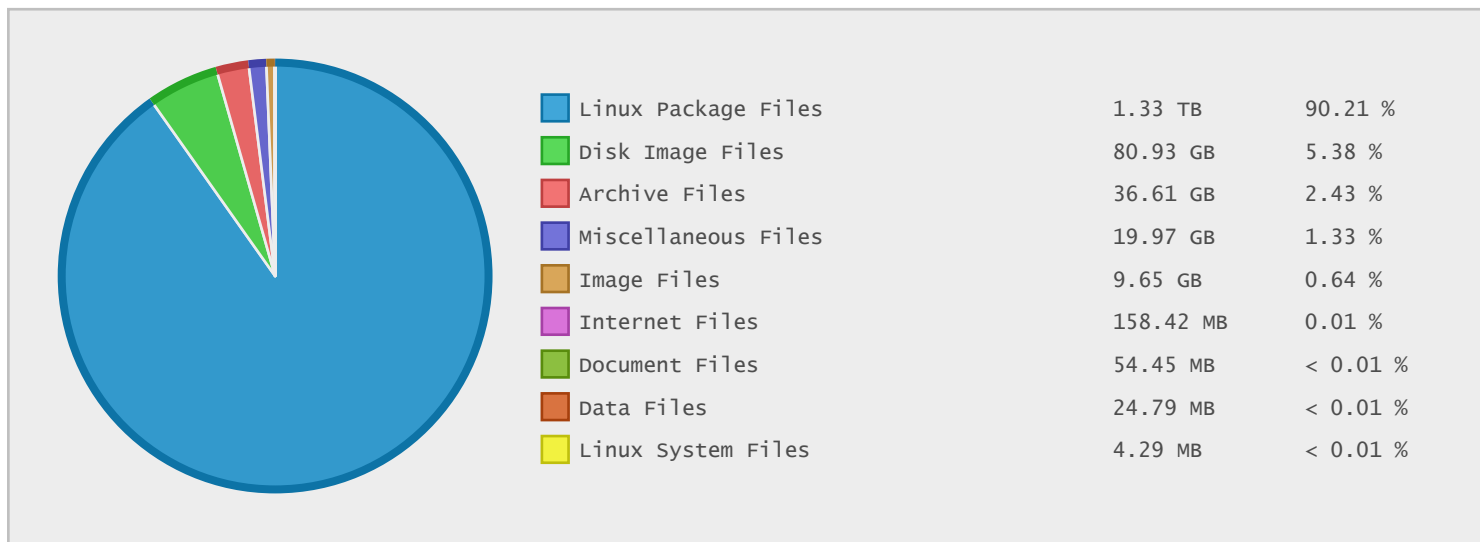

Iweb Technologies Inc. - FTP Site Statistics

Property	Value
FTP Server	fedora.mirror.iweb.com
Description	Iweb Technologies Inc.
Country	Canada
Scan Date	16/Mar/2015
Total Dirs	3,357
Total Files	1,297,846
Total Data	1.47 TB

Top 20 Directories Sorted by Disk Space

Name	Dirs	Files	Data	Data (%)
/	3357	1297846	1.47 TB	100.00 %
/linux	3356	1297845	1.47 TB	> 99.99 %
/linux/releases	1291	383580	597.48 GB	39.69 %
/linux/development	522	323243	494.27 GB	32.84 %
/linux/updates	723	277170	394.67 GB	26.22 %
/linux/releases/21	560	182288	276.75 GB	18.39 %
/linux/releases/20	398	167819	265.89 GB	17.66 %
/linux/development/rawhide	260	164947	248.40 GB	16.50 %
/linux/development/22	260	158296	245.87 GB	16.33 %
/linux/releases/21/Everything	238	152274	232.24 GB	15.43 %
/linux/releases/20/Everything	238	137860	204.40 GB	13.58 %
/linux/updates/20	24	158553	190.75 GB	12.67 %
/linux/updates/testing	446	56360	105.57 GB	7.01 %
/linux/updates/21	220	62194	98.35 GB	6.53 %
/linux/development/rawhide/x86_64	76	54632	72.15 GB	4.79 %
/linux/development/22/x86_64	76	52091	70.91 GB	4.71 %
/linux/development/rawhide/i386	73	47120	67.56 GB	4.49 %
/linux/development/22/i386	73	45079	66.87 GB	4.44 %
/linux/releases/21/Everything/x86_64	67	50218	66.10 GB	4.39 %
/linux/releases/21/Everything/i386	67	43469	63.33 GB	4.21 %

Top 10 File Categories Sorted By Disk Space