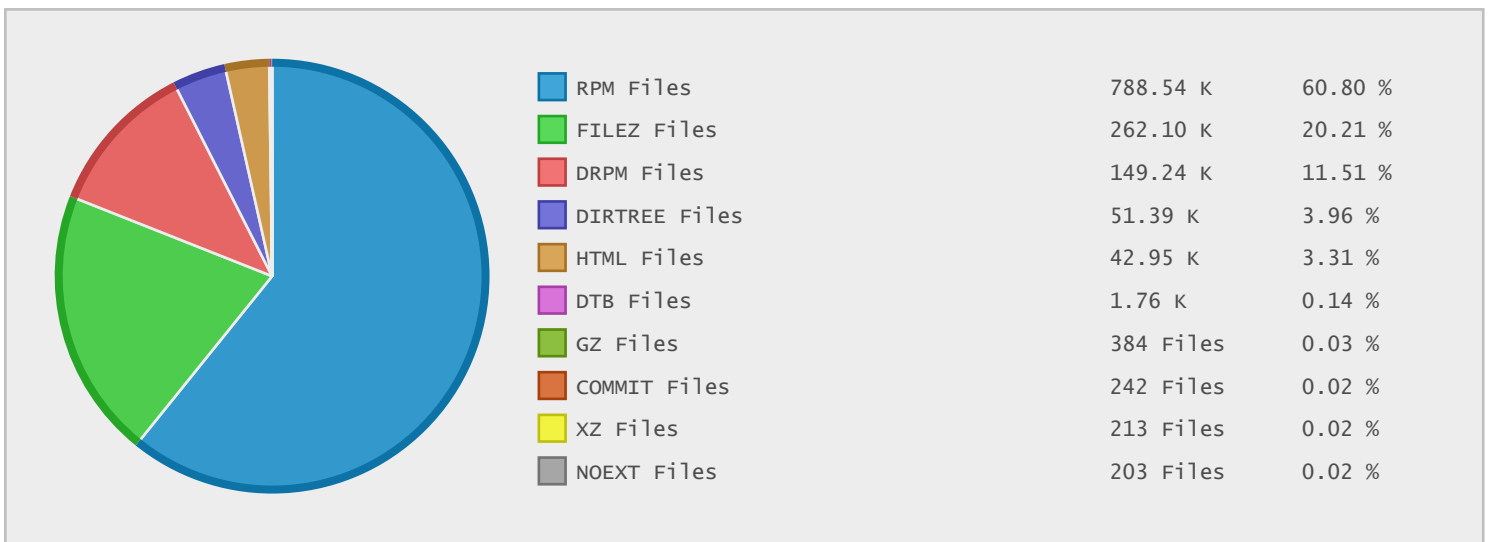

Top 20 Directories Sorted by Disk Space

Name	Dirs	Files	Data	Data (%)
/	3357	1297846	1.47 TB	100.00 %
/linux	3356	1297845	1.47 TB	> 99.99 %
/linux/releases	1291	383580	597.48 GB	39.69 %
/linux/development	522	323243	494.27 GB	32.84 %
/linux/updates	723	277170	394.67 GB	26.22 %
/linux/releases/21	560	182288	276.75 GB	18.39 %
/linux/releases/20	398	167819	265.89 GB	17.66 %
/linux/development/rawhide	260	164947	248.40 GB	16.50 %
/linux/development/22	260	158296	245.87 GB	16.33 %
/linux/releases/21/Everything	238	152274	232.24 GB	15.43 %
/linux/releases/20/Everything	238	137860	204.40 GB	13.58 %
/linux/updates/20	24	158553	190.75 GB	12.67 %
/linux/updates/testing	446	56360	105.57 GB	7.01 %
/linux/updates/21	220	62194	98.35 GB	6.53 %
/linux/development/rawhide/x86_64	76	54632	72.15 GB	4.79 %
/linux/development/22/x86_64	76	52091	70.91 GB	4.71 %
/linux/development/rawhide/i386	73	47120	67.56 GB	4.49 %
/linux/development/22/i386	73	45079	66.87 GB	4.44 %
/linux/releases/21/Everything/x86_64	67	50218	66.10 GB	4.39 %
/linux/releases/21/Everything/i386	67	43469	63.33 GB	4.21 %

Top 10 File Categories Sorted By Disk Space

Last 12 Months Modified Disk Space History

Last 10 Years Modified Disk Space History

Last 10 Years Modified File Count History

Top 10 File Extensions Sorted By Disk Space

Top 10 File Extensions Sorted By Number of Files

Top 10 File Categories Sorted by Disk Space

Category	Files	Data	Data (%)
Linux Package Files	937780	1.33 TB	90.21 %
Disk Image Files	92	80.93 GB	5.38 %
Archive Files	765	36.61 GB	2.43 %
Miscellaneous Files	315752	19.97 GB	1.33 %
Image Files	166	9.65 GB	0.64 %
Internet Files	42969	158.42 MB	0.01 %
Document Files	188	54.45 MB	< 0.01 %
Data Files	84	24.79 MB	< 0.01 %
Linux System Files	50	4.29 MB	< 0.01 %