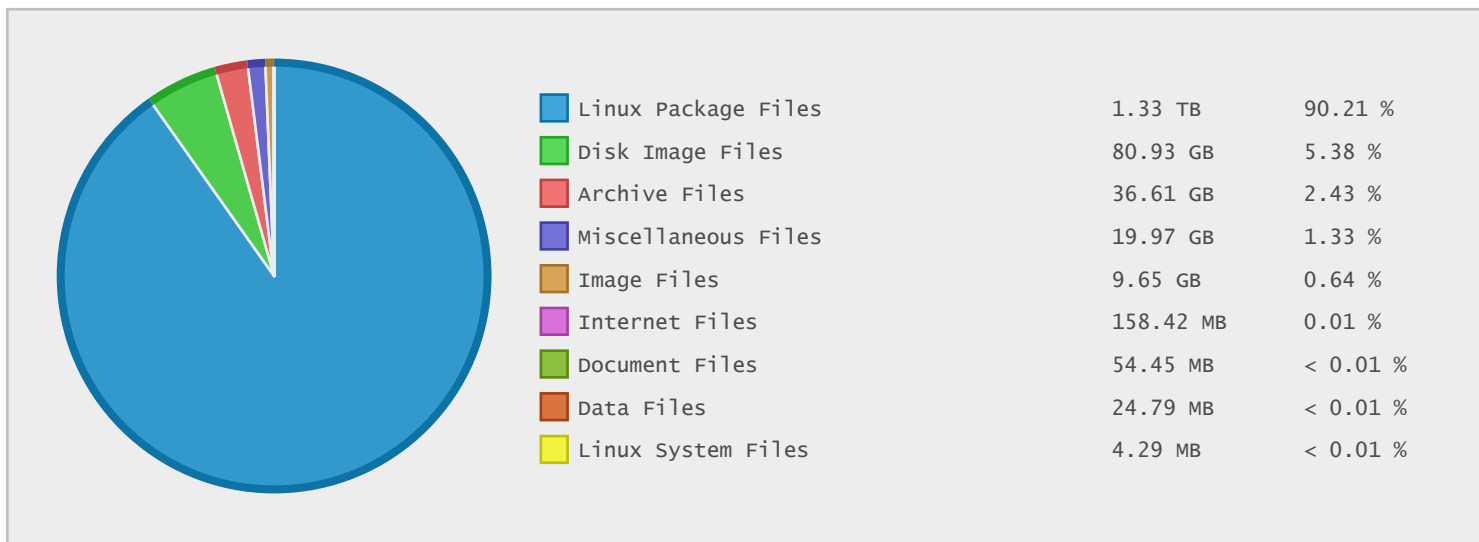

Iweb Technologies Inc. - FTP Site Statistics

Property	Value
FTP Server	fedora.mirror.iweb.com
Description	Iweb Technologies Inc.
Country	Canada
Scan Date	16/Mar/2015
Total Dirs	3,357
Total Files	1,297,846
Total Data	1.47 TB

Top 20 Directories Sorted by Disk Space

Name	Dirs	Files	Data	Data (%)
/	3357	1297846	1.47 TB	100.00 %
/linux	3356	1297845	1.47 TB	> 99.99 %
/linux/releases	1291	383580	597.48 GB	39.69 %
/linux/development	522	323243	494.27 GB	32.84 %
/linux/updates	723	277170	394.67 GB	26.22 %
/linux/releases/21	560	182288	276.75 GB	18.39 %
/linux/releases/20	398	167819	265.89 GB	17.66 %
/linux/development/rawhide	260	164947	248.40 GB	16.50 %
/linux/development/22	260	158296	245.87 GB	16.33 %
/linux/releases/21/Everything	238	152274	232.24 GB	15.43 %
/linux/releases/20/Everything	238	137860	204.40 GB	13.58 %
/linux/updates/20	24	158553	190.75 GB	12.67 %
/linux/updates/testing	446	56360	105.57 GB	7.01 %
/linux/updates/21	220	62194	98.35 GB	6.53 %
/linux/development/rawhide/x86_64	76	54632	72.15 GB	4.79 %
/linux/development/22/x86_64	76	52091	70.91 GB	4.71 %
/linux/development/rawhide/i386	73	47120	67.56 GB	4.49 %
/linux/development/22/i386	73	45079	66.87 GB	4.44 %
/linux/releases/21/Everything/x86_64	67	50218	66.10 GB	4.39 %
/linux/releases/21/Everything/i386	67	43469	63.33 GB	4.21 %

Top 10 File Categories Sorted By Disk Space