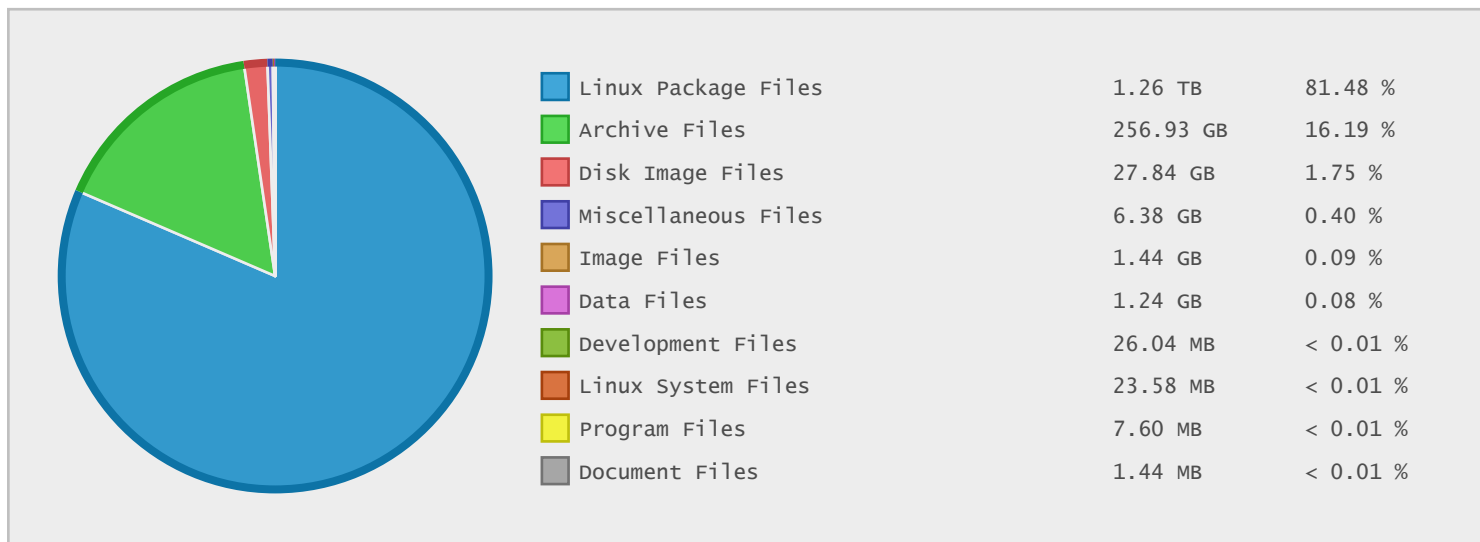

Hands.com IT Support Services - FTP Site Statistics

Property	Value
FTP Server	free.hands.com
Description	Hands.com IT Support Services
Country	United Kingdom
Scan Date	18/May/2015
Total Dirs	76,551
Total Files	1,593,093
Total Data	1.55 TB

Top 20 Directories Sorted by Disk Space

Name	Dirs	Files	Data	Data (%)
/	76551	1593093	1.55 TB	100.00 %
/debian	29543	1137301	1.09 TB	70.25 %
/debian/pool	25218	1071787	1.07 TB	68.99 %
/debian/pool/main	24553	1061307	1.04 TB	66.86 %
/kali	24761	322550	334.52 GB	21.08 %
/kali/pool	22951	313286	319.66 GB	20.15 %
/kali/pool/main	22370	308295	295.03 GB	18.59 %
/debian/pool/main/g	1430	93318	102.59 GB	6.47 %
/debian/pool/main/q	223	24106	90.56 GB	5.71 %
/debian/pool/main/c	1097	50580	79.74 GB	5.03 %
/debian/pool/main/k	490	34869	66.22 GB	4.17 %
/debian/pool/main/p	2586	86448	65.30 GB	4.12 %
/debian/pool/main/l	606	39689	62.87 GB	3.96 %
/debian/pool/main/o	586	36918	57.88 GB	3.65 %
/debian/pool/main/s	1329	59921	53.65 GB	3.38 %
/debian/pool/main/w	346	15877	49.56 GB	3.12 %
/debian/pool/main/m	1043	45926	47.46 GB	2.99 %
/emdebian	20368	98817	45.59 GB	2.87 %
/debian/pool/main/i	432	21289	37.62 GB	2.37 %
/debian/pool/main/f	909	34440	34.10 GB	2.15 %

Top 10 File Categories Sorted By Disk Space