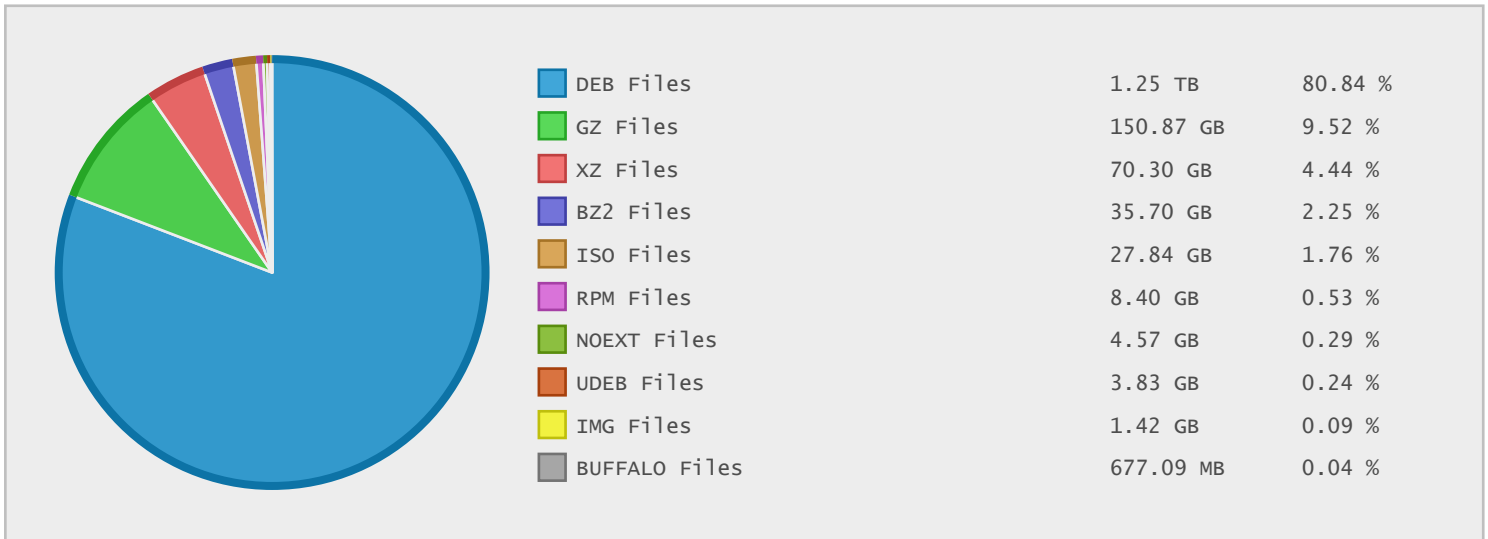

Top 20 Directories Sorted by Disk Space

Name	Dirs	Files	Data	Data (%)
/	76551	1593093	1.55 TB	100.00 %
/debian	29543	1137301	1.09 TB	70.25 %
/debian/pool	25218	1071787	1.07 TB	68.99 %
/debian/pool/main	24553	1061307	1.04 TB	66.86 %
/kali	24761	322550	334.52 GB	21.08 %
/kali/pool	22951	313286	319.66 GB	20.15 %
/kali/pool/main	22370	308295	295.03 GB	18.59 %
/debian/pool/main/g	1430	93318	102.59 GB	6.47 %
/debian/pool/main/q	223	24106	90.56 GB	5.71 %
/debian/pool/main/c	1097	50580	79.74 GB	5.03 %
/debian/pool/main/k	490	34869	66.22 GB	4.17 %
/debian/pool/main/p	2586	86448	65.30 GB	4.12 %
/debian/pool/main/l	606	39689	62.87 GB	3.96 %
/debian/pool/main/o	586	36918	57.88 GB	3.65 %
/debian/pool/main/s	1329	59921	53.65 GB	3.38 %
/debian/pool/main/w	346	15877	49.56 GB	3.12 %
/debian/pool/main/m	1043	45926	47.46 GB	2.99 %
/emdebian	20368	98817	45.59 GB	2.87 %
/debian/pool/main/i	432	21289	37.62 GB	2.37 %
/debian/pool/main/f	909	34440	34.10 GB	2.15 %

Top 10 File Categories Sorted By Disk Space

Last 12 Months Modified Disk Space History

Last 10 Years Modified Disk Space History

Last 10 Years Modified File Count History

Top 10 File Extensions Sorted By Disk Space

Top 10 File Extensions Sorted By Number of Files

Top 10 File Categories Sorted by Disk Space

Category	Files	Data	Data (%)
Linux Package Files	1235136	1.26 TB	81.48 %
Archive Files	235190	256.93 GB	16.19 %
Disk Image Files	256	27.84 GB	1.75 %
Miscellaneous Files	13502	6.38 GB	0.40 %
Image Files	364	1.44 GB	0.09 %
Data Files	103538	1.24 GB	0.08 %
Development Files	3486	26.04 MB	< 0.01 %
Linux System Files	224	23.58 MB	< 0.01 %
Program Files	14	7.60 MB	< 0.01 %
Document Files	1295	1.44 MB	< 0.01 %