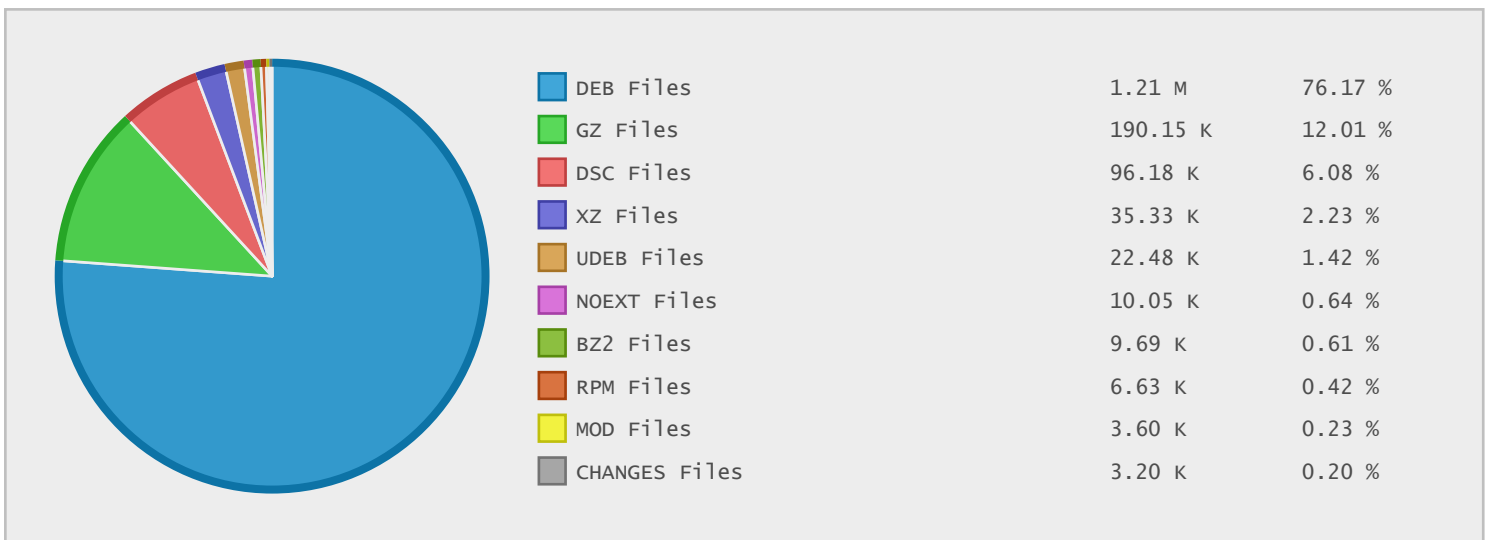

Top 20 Directories Sorted by Disk Space

Name	Dirs	Files	Data	Data (%)
/	76551	1593093	1.55 TB	100.00 %
/debian	29543	1137301	1.09 TB	70.25 %
/debian/pool	25218	1071787	1.07 TB	68.99 %
/debian/pool/main	24553	1061307	1.04 TB	66.86 %
/kali	24761	322550	334.52 GB	21.08 %
/kali/pool	22951	313286	319.66 GB	20.15 %
/kali/pool/main	22370	308295	295.03 GB	18.59 %
/debian/pool/main/g	1430	93318	102.59 GB	6.47 %
/debian/pool/main/q	223	24106	90.56 GB	5.71 %
/debian/pool/main/c	1097	50580	79.74 GB	5.03 %
/debian/pool/main/k	490	34869	66.22 GB	4.17 %
/debian/pool/main/p	2586	86448	65.30 GB	4.12 %
/debian/pool/main/l	606	39689	62.87 GB	3.96 %
/debian/pool/main/o	586	36918	57.88 GB	3.65 %
/debian/pool/main/s	1329	59921	53.65 GB	3.38 %
/debian/pool/main/w	346	15877	49.56 GB	3.12 %
/debian/pool/main/m	1043	45926	47.46 GB	2.99 %
/emdebian	20368	98817	45.59 GB	2.87 %
/debian/pool/main/i	432	21289	37.62 GB	2.37 %
/debian/pool/main/f	909	34440	34.10 GB	2.15 %

Top 10 File Categories Sorted By Disk Space

Last 12 Months Modified Disk Space History

Last 10 Years Modified Disk Space History

Last 10 Years Modified File Count History

Top 10 File Extensions Sorted By Disk Space

Top 10 File Extensions Sorted By Number of Files

Top 10 File Categories Sorted by Disk Space

Category	Files	Data	Data (%)
Linux Package Files	1235136	1.26 TB	81.48 %
Archive Files	235190	256.93 GB	16.19 %
Disk Image Files	256	27.84 GB	1.75 %
Miscellaneous Files	13502	6.38 GB	0.40 %
Image Files	364	1.44 GB	0.09 %
Data Files	103538	1.24 GB	0.08 %
Development Files	3486	26.04 MB	< 0.01 %
Linux System Files	224	23.58 MB	< 0.01 %
Program Files	14	7.60 MB	< 0.01 %
Document Files	1295	1.44 MB	< 0.01 %