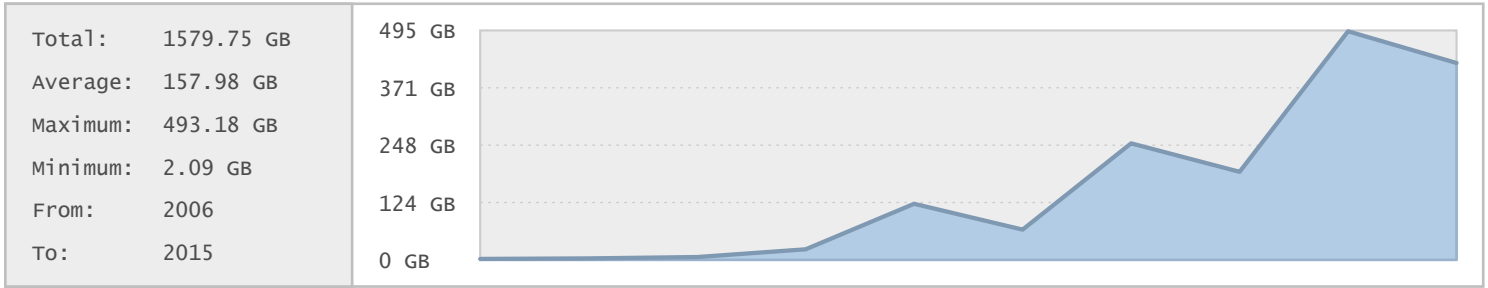

Top 20 Directories Sorted by Disk Space

Name	Dirs	Files	Data	Data (%)
/	76551	1593093	1.55 TB	100.00 %
/debian	29543	1137301	1.09 TB	70.25 %
/debian/pool	25218	1071787	1.07 TB	68.99 %
/debian/pool/main	24553	1061307	1.04 TB	66.86 %
/kali	24761	322550	334.52 GB	21.08 %
/kali/pool	22951	313286	319.66 GB	20.15 %
/kali/pool/main	22370	308295	295.03 GB	18.59 %
/debian/pool/main/g	1430	93318	102.59 GB	6.47 %
/debian/pool/main/q	223	24106	90.56 GB	5.71 %
/debian/pool/main/c	1097	50580	79.74 GB	5.03 %
/debian/pool/main/k	490	34869	66.22 GB	4.17 %
/debian/pool/main/p	2586	86448	65.30 GB	4.12 %
/debian/pool/main/l	606	39689	62.87 GB	3.96 %
/debian/pool/main/o	586	36918	57.88 GB	3.65 %
/debian/pool/main/s	1329	59921	53.65 GB	3.38 %
/debian/pool/main/w	346	15877	49.56 GB	3.12 %
/debian/pool/main/m	1043	45926	47.46 GB	2.99 %
/emdebian	20368	98817	45.59 GB	2.87 %
/debian/pool/main/i	432	21289	37.62 GB	2.37 %
/debian/pool/main/f	909	34440	34.10 GB	2.15 %

Top 10 File Categories Sorted By Disk Space

Last 12 Months Modified Disk Space History

Last 10 Years Modified Disk Space History

Last 10 Years Modified File Count History

Top 10 File Extensions Sorted By Disk Space