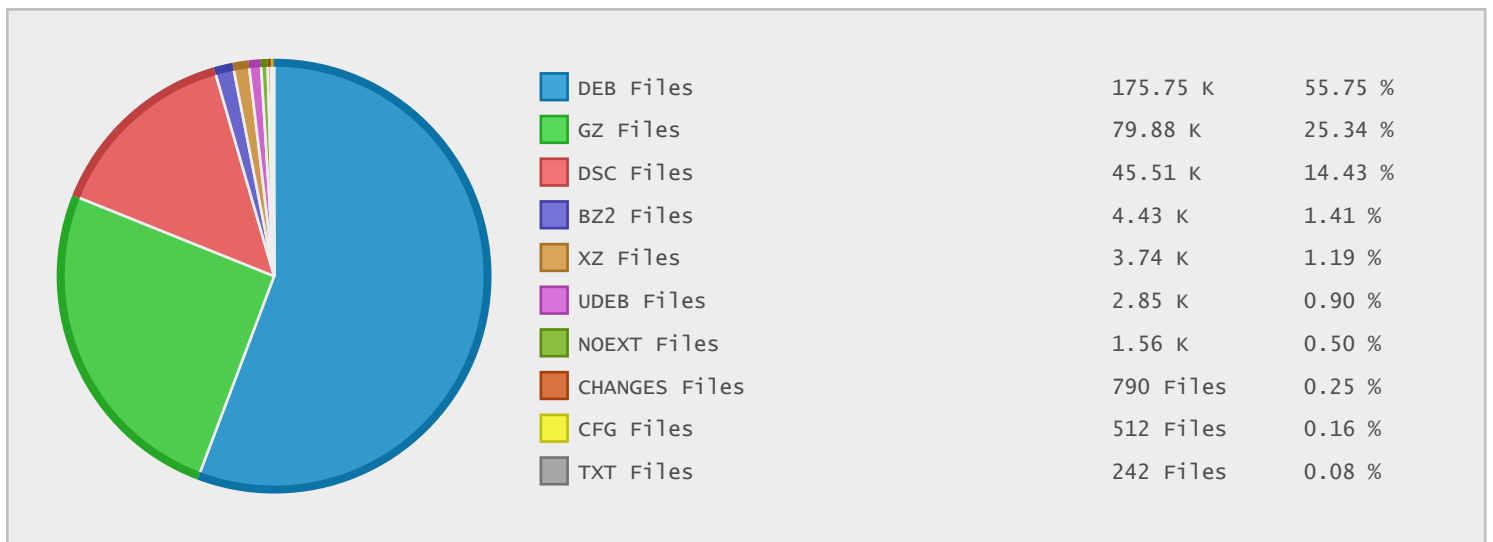

Top 20 Directories Sorted by Disk Space

Name	Dirs	Files	Data	Data (%)
/	26121	315854	564.91 GB	100.00 %
/linuxmint	26121	315854	564.91 GB	100.00 %
/linuxmint/debian	23984	301466	344.11 GB	60.91 %
/linuxmint/debian/pools	23981	301453	344.11 GB	60.91 %
/linuxmint/debian/pools/B	23979	301453	344.11 GB	60.91 %
/linuxmint/debian/pools/B/pool	22487	285410	316.72 GB	56.07 %
/linuxmint/debian/pools/B/pool/main	21858	279815	294.73 GB	52.17 %
/linuxmint/isos	34	367	198.40 GB	35.12 %
/linuxmint/isos/stable	28	238	157.13 GB	27.82 %
/linuxmint/isos/debian	0	27	28.37 GB	5.02 %
/linuxmint/debian/pools/B/pool/main/g	1296	21629	22.95 GB	4.06 %
/linuxmint/packages	2100	14021	22.40 GB	3.97 %
/linuxmint/packages/pool	1157	12156	22.31 GB	3.95 %
/linuxmint/debian/pools/B/pool/main/l	564	9643	22.14 GB	3.92 %
/linuxmint/debian/pools/B/pool/non-free	390	3644	20.41 GB	3.61 %
/linuxmint/isos/stable/17.1	0	17	20.20 GB	3.58 %
/linuxmint/isos/stable/14	0	24	19.79 GB	3.50 %
/linuxmint/debian/pools/B/security	425	6184	19.37 GB	3.43 %
/linuxmint/debian/pools/B/security/pool	354	6060	19.35 GB	3.43 %
/linuxmint/debian/pools/B/security/poo...	353	6060	19.35 GB	3.43 %

Top 10 File Categories Sorted By Disk Space

Last 12 Months Modified Disk Space History

Last 10 Years Modified Disk Space History

Last 10 Years Modified File Count History

Top 10 File Extensions Sorted By Disk Space

Top 10 File Extensions Sorted By Number of Files

Top 10 File Categories Sorted by Disk Space

Category	Files	Data	Data (%)
Linux Package Files	178607	253.72 GB	44.91 %
Disk Image Files	218	198.28 GB	35.10 %
Archive Files	88058	111.78 GB	19.79 %
Document Files	366	605.59 MB	0.10 %
Miscellaneous Files	1667	393.65 MB	0.07 %
Data Files	46076	74.93 MB	0.01 %
Database Files	5	68.55 MB	0.01 %
Program Files	5	4.45 MB	< 0.01 %
Development Files	800	3.22 MB	< 0.01 %
Linux System Files	16	2.38 MB	< 0.01 %