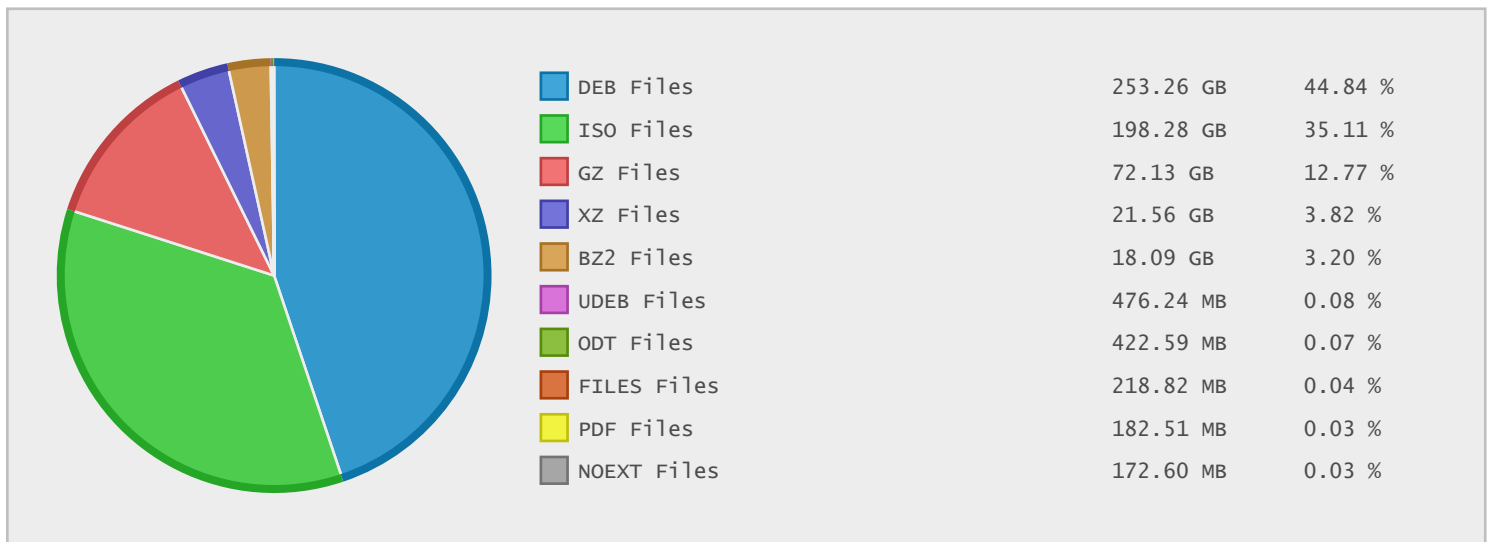

Top 20 Directories Sorted by Disk Space

Name	Dirs	Files	Data	Data (%)
/	26121	315854	564.91 GB	100.00 %
/linuxmint	26121	315854	564.91 GB	100.00 %
/linuxmint/debian	23984	301466	344.11 GB	60.91 %
/linuxmint/debian/pools	23981	301453	344.11 GB	60.91 %
/linuxmint/debian/pools/B	23979	301453	344.11 GB	60.91 %
/linuxmint/debian/pools/B/pool	22487	285410	316.72 GB	56.07 %
/linuxmint/debian/pools/B/pool/main	21858	279815	294.73 GB	52.17 %
/linuxmint/isos	34	367	198.40 GB	35.12 %
/linuxmint/isos/stable	28	238	157.13 GB	27.82 %
/linuxmint/isos/debian	0	27	28.37 GB	5.02 %
/linuxmint/debian/pools/B/pool/main/g	1296	21629	22.95 GB	4.06 %
/linuxmint/packages	2100	14021	22.40 GB	3.97 %
/linuxmint/packages/pool	1157	12156	22.31 GB	3.95 %
/linuxmint/debian/pools/B/pool/main/l	564	9643	22.14 GB	3.92 %
/linuxmint/debian/pools/B/pool/non-free	390	3644	20.41 GB	3.61 %
/linuxmint/isos/stable/17.1	0	17	20.20 GB	3.58 %
/linuxmint/isos/stable/14	0	24	19.79 GB	3.50 %
/linuxmint/debian/pools/B/security	425	6184	19.37 GB	3.43 %
/linuxmint/debian/pools/B/security/pool	354	6060	19.35 GB	3.43 %
/linuxmint/debian/pools/B/security/poo...	353	6060	19.35 GB	3.43 %

Top 10 File Categories Sorted By Disk Space

Last 12 Months Modified Disk Space History

Last 10 Years Modified Disk Space History

Last 10 Years Modified File Count History

Top 10 File Extensions Sorted By Disk Space

Top 10 File Extensions Sorted By Number of Files

Top 10 File Categories Sorted by Disk Space

Category	Files	Data	Data (%)
Linux Package Files	178607	253.72 GB	44.91 %
Disk Image Files	218	198.28 GB	35.10 %
Archive Files	88058	111.78 GB	19.79 %
Document Files	366	605.59 MB	0.10 %
Miscellaneous Files	1667	393.65 MB	0.07 %
Data Files	46076	74.93 MB	0.01 %
Database Files	5	68.55 MB	0.01 %
Program Files	5	4.45 MB	< 0.01 %
Development Files	800	3.22 MB	< 0.01 %
Linux System Files	16	2.38 MB	< 0.01 %