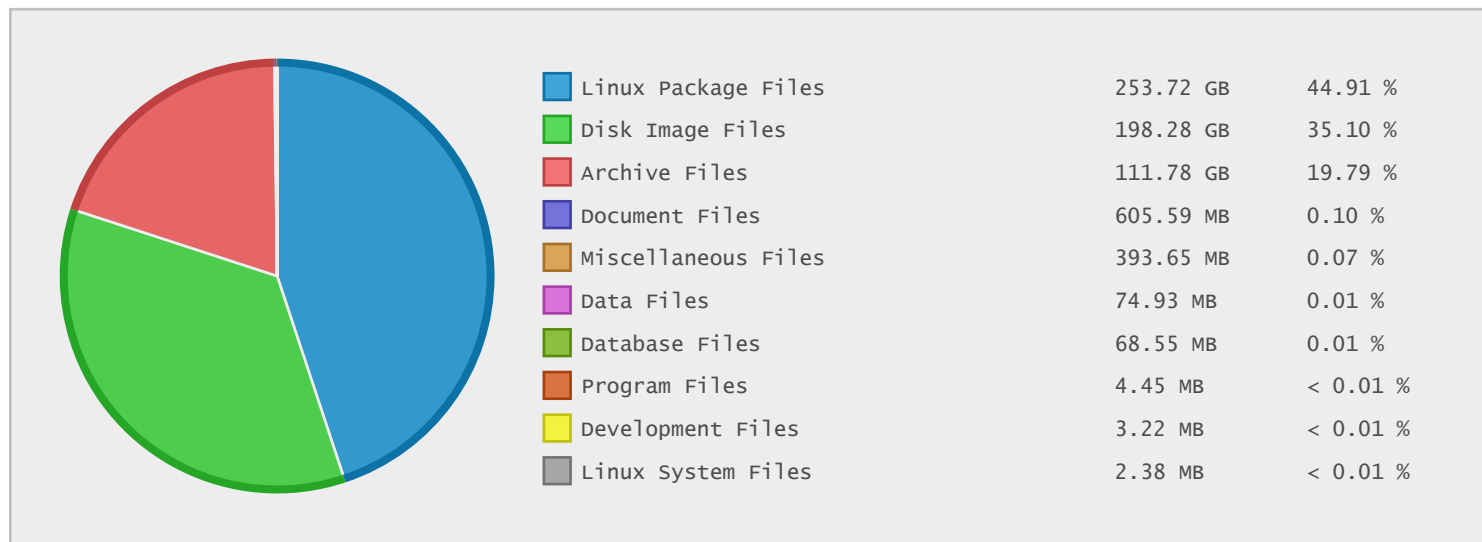

Property	Value
FTP Server	free.nchc.org.tw
Description	Taiwan HPC Center
Country	Taiwan
Scan Date	25/Apr/2015
Total Dirs	26,121
Total Files	315,854
Total Data	564.91 GB

Top 20 Directories Sorted by Disk Space

Name	Dirs	Files	Data	Data (%)
/	26121	315854	564.91 GB	100.00 %
/linuxmint	26121	315854	564.91 GB	100.00 %
/linuxmint/debian	23984	301466	344.11 GB	60.91 %
/linuxmint/debian/pools	23981	301453	344.11 GB	60.91 %
/linuxmint/debian/pools/B	23979	301453	344.11 GB	60.91 %
/linuxmint/debian/pools/B/pool	22487	285410	316.72 GB	56.07 %
/linuxmint/debian/pools/B/pool/main	21858	279815	294.73 GB	52.17 %
/linuxmint/isos	34	367	198.40 GB	35.12 %
/linuxmint/isos/stable	28	238	157.13 GB	27.82 %
/linuxmint/isos/debian	0	27	28.37 GB	5.02 %
/linuxmint/debian/pools/B/pool/main/g	1296	21629	22.95 GB	4.06 %
/linuxmint/packages	2100	14021	22.40 GB	3.97 %
/linuxmint/packages/pool	1157	12156	22.31 GB	3.95 %
/linuxmint/debian/pools/B/pool/main/l	564	9643	22.14 GB	3.92 %
/linuxmint/debian/pools/B/pool/non-free	390	3644	20.41 GB	3.61 %
/linuxmint/isos/stable/17.1	0	17	20.20 GB	3.58 %
/linuxmint/isos/stable/14	0	24	19.79 GB	3.50 %
/linuxmint/debian/pools/B/security	425	6184	19.37 GB	3.43 %
/linuxmint/debian/pools/B/security/pool	354	6060	19.35 GB	3.43 %
/linuxmint/debian/pools/B/security/poo...	353	6060	19.35 GB	3.43 %

Top 10 File Categories Sorted By Disk Space