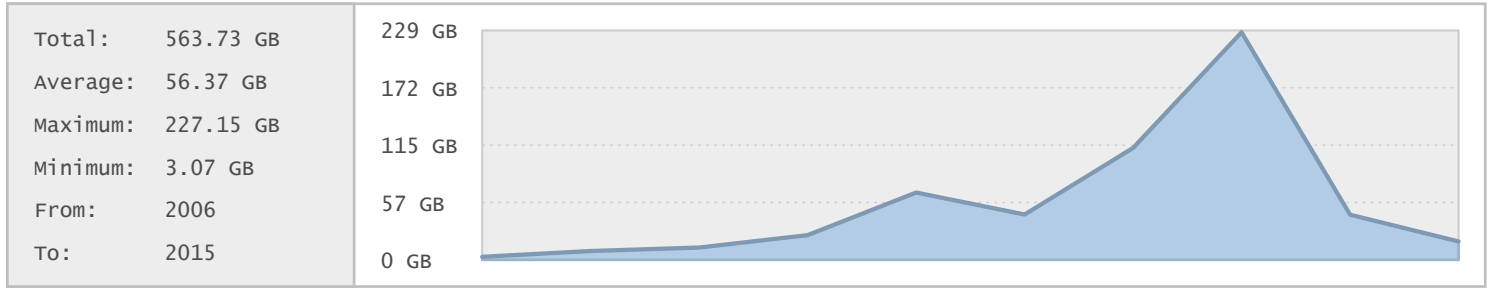

Top 20 Directories Sorted by Disk Space

Name	Dirs	Files	Data	Data (%)
/	26121	315854	564.91 GB	100.00 %
/linuxmint	26121	315854	564.91 GB	100.00 %
/linuxmint/debian	23984	301466	344.11 GB	60.91 %
/linuxmint/debian/pools	23981	301453	344.11 GB	60.91 %
/linuxmint/debian/pools/B	23979	301453	344.11 GB	60.91 %
/linuxmint/debian/pools/B/pool	22487	285410	316.72 GB	56.07 %
/linuxmint/debian/pools/B/pool/main	21858	279815	294.73 GB	52.17 %
/linuxmint/isos	34	367	198.40 GB	35.12 %
/linuxmint/isos/stable	28	238	157.13 GB	27.82 %
/linuxmint/isos/debian	0	27	28.37 GB	5.02 %
/linuxmint/debian/pools/B/pool/main/g	1296	21629	22.95 GB	4.06 %
/linuxmint/packages	2100	14021	22.40 GB	3.97 %
/linuxmint/packages/pool	1157	12156	22.31 GB	3.95 %
/linuxmint/debian/pools/B/pool/main/l	564	9643	22.14 GB	3.92 %
/linuxmint/debian/pools/B/pool/non-free	390	3644	20.41 GB	3.61 %
/linuxmint/isos/stable/17.1	0	17	20.20 GB	3.58 %
/linuxmint/isos/stable/14	0	24	19.79 GB	3.50 %
/linuxmint/debian/pools/B/security	425	6184	19.37 GB	3.43 %
/linuxmint/debian/pools/B/security/pool	354	6060	19.35 GB	3.43 %
/linuxmint/debian/pools/B/security/poo...	353	6060	19.35 GB	3.43 %

Top 10 File Categories Sorted By Disk Space

Last 12 Months Modified Disk Space History

Last 10 Years Modified Disk Space History

Last 10 Years Modified File Count History

Top 10 File Extensions Sorted By Disk Space