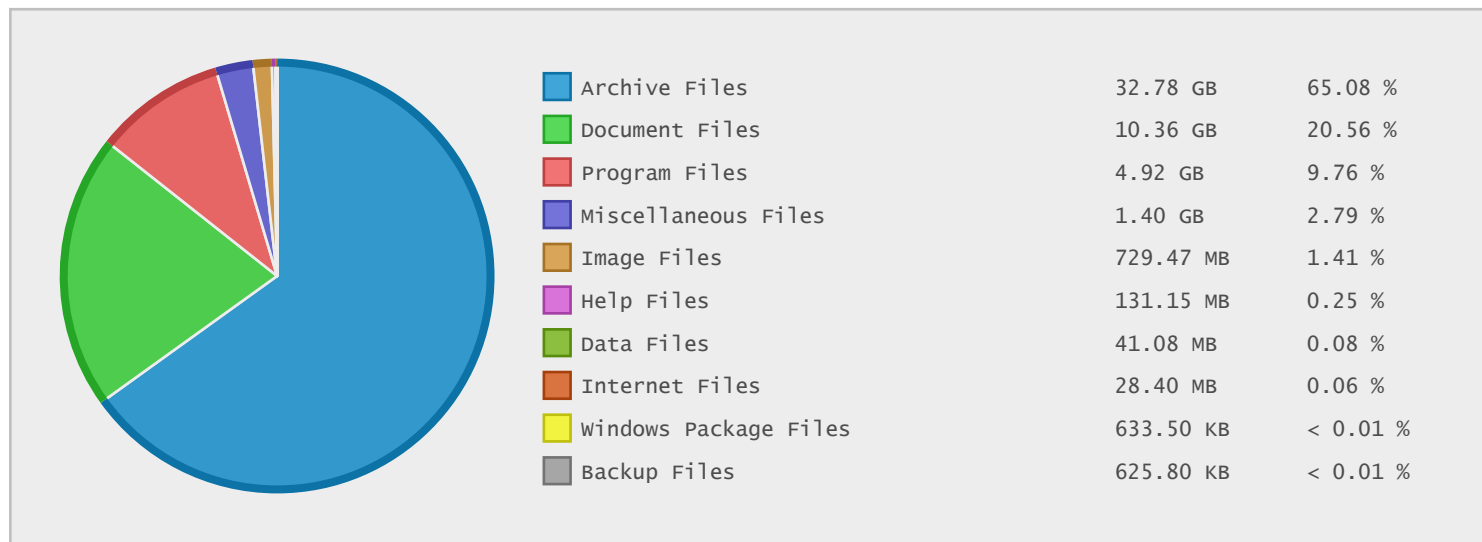

Aopen Software Archive - FTP Site Statistics

Property	Value
FTP Server	ftp.aopen.co.jp
Description	Aopen Software Archive
Country	Japan
Scan Date	08/Aug/2014
Total Dirs	4,087
Total Files	18,001
Total Data	50.36 GB

Top 20 Directories Sorted by Disk Space

Name	Dirs	Files	Data	Data (%)
/	4087	18001	50.36 GB	100.00 %
/pub	3673	16867	24.22 GB	48.09 %
/pub02	147	483	16.90 GB	33.55 %
/pub02/driver	45	195	10.93 GB	21.71 %
/pub01	264	651	9.25 GB	18.36 %
/pub02/driver/acp	11	125	8.19 GB	16.26 %
/pub/driver	366	1592	6.42 GB	12.75 %
/pub01/driver	49	187	5.45 GB	10.83 %
/pub02/minipc	41	135	5.06 GB	10.06 %
/pub02/minipc/driver	11	90	4.99 GB	9.91 %
/pub/manual	488	1655	4.36 GB	8.66 %
/pub02/driver/acp/chipset	0	23	4.01 GB	7.96 %
/pub/xccube	202	681	3.92 GB	7.78 %
/pub/manual/mb	392	1208	3.89 GB	7.73 %
/pub/nb	150	730	3.76 GB	7.46 %
/pub/driver/mb	195	525	3.75 GB	7.44 %
/pub01/driver/mb	16	77	3.28 GB	6.52 %
/pub01/xccube	73	185	2.29 GB	4.55 %
/pub01/driver/mb/nvidia	2	21	2.09 GB	4.14 %
/pub01/driver/mb/nvidia/aio	0	18	2.06 GB	4.10 %

Top 10 File Categories Sorted By Disk Space