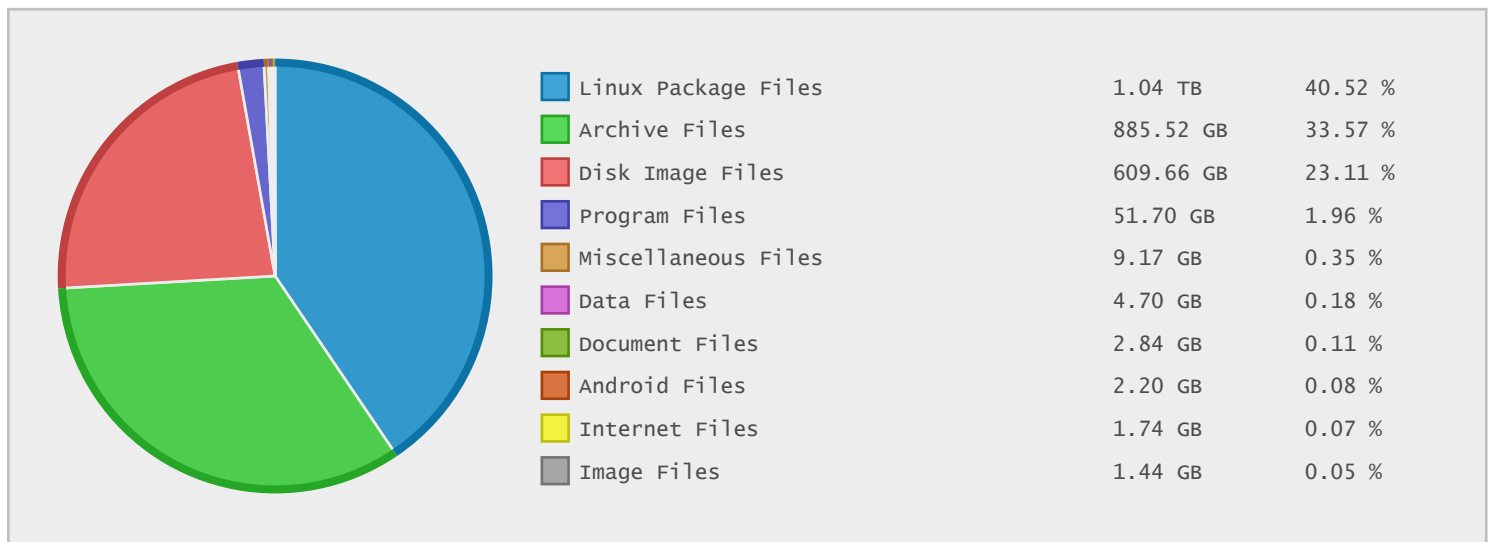

Debian Linux Australian Mirror - FTP Site Statistics

Property	Value
FTP Server	ftp.au.debian.org
Description	Debian Linux Australian Mirror
Country	Australia
Scan Date	10/Jun/2015
Total Dirs	90,599
Total Files	2,101,350
Total Data	2.58 TB

Top 20 Directories Sorted by Disk Space

Name	Dirs	Files	Data	Data (%)
/	90599	2101350	2.58 TB	100.00 %
/pub	90598	2101350	2.58 TB	100.00 %
/pub/linux	72817	1189842	1.64 TB	63.73 %
/pub/linux/debian	28063	1126291	1.11 TB	42.90 %
/pub/linux/debian/pool	25422	1096044	1.10 TB	42.77 %
/pub/linux/debian/pool/main	24754	1085650	1.07 TB	41.51 %
/pub/OpenBSD	745	200295	460.77 GB	17.45 %
/pub/openoffice	216	4858	263.70 GB	9.99 %
/pub/linux/debian-cd	191	5193	255.57 GB	9.68 %
/pub/linux/debian-cd/8.1.0	129	4349	208.96 GB	7.92 %
/pub/linux/linuxmint	2014	412	190.19 GB	7.20 %
/pub/linux/linuxmint/linuxmint-isos	35	323	190.12 GB	7.20 %
/pub/linux/linuxmint/linuxmint-isos/li...	34	323	190.12 GB	7.20 %
/pub/OpenBSD/5.6	36	73598	154.43 GB	5.85 %
/pub/OpenBSD/snapshots	36	62046	153.06 GB	5.80 %
/pub/OpenBSD/5.7	31	63158	152.49 GB	5.78 %
/pub/linux/linuxmint/linuxmint-isos/li...	28	194	148.85 GB	5.64 %
/pub/OpenBSD/5.6/packages	13	73113	147.87 GB	5.60 %
/pub/OpenBSD/snapshots/packages	13	61625	146.64 GB	5.56 %
/pub/OpenBSD/5.7/packages	11	62732	145.72 GB	5.52 %

Top 10 File Categories Sorted By Disk Space

Last 12 Months Modified Disk Space History

Last 10 Years Modified Disk Space History

Total:	2623.45 GB
Average:	262.34 GB
Maximum:	1021.78 GB
Minimum:	8.25 GB
From:	2006
To:	2015

Last 10 Years Modified File Count History

Total:	2042784 ...
Average:	204278 Files
Maximum:	677199 Files
Minimum:	19603 Files
From:	2006
To:	2015

Top 10 File Extensions Sorted By Disk Space

Top 10 File Extensions Sorted By Number of Files