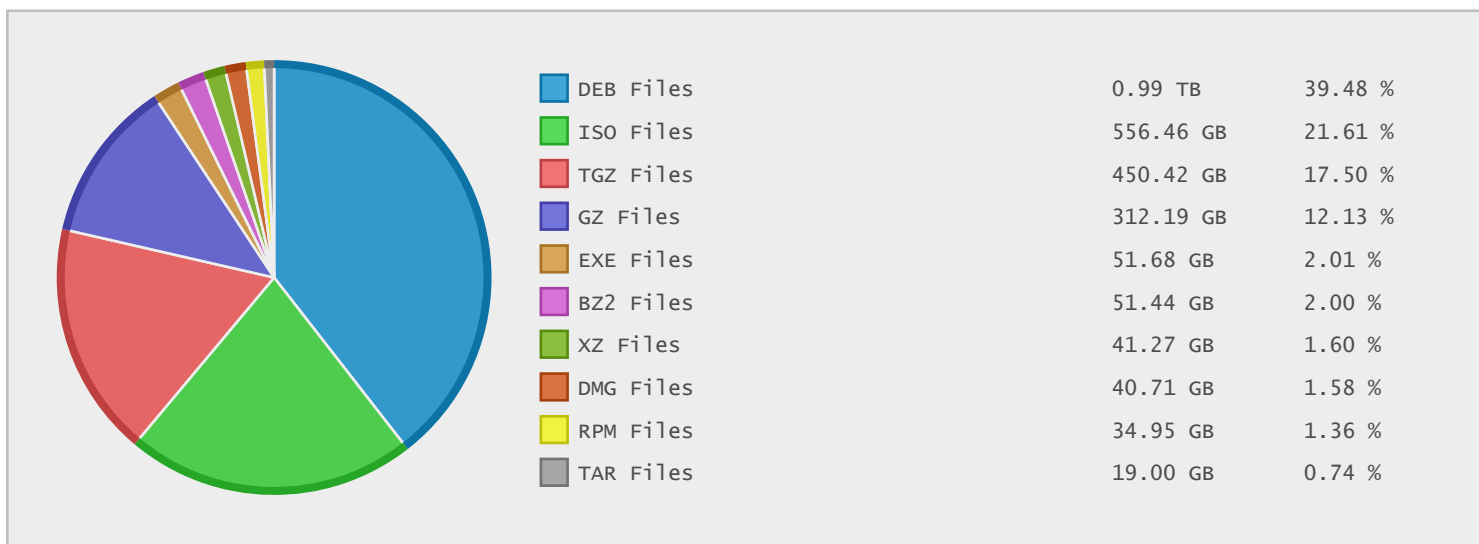

Top 20 Directories Sorted by Disk Space

Name	Dirs	Files	Data	Data (%)
/	90599	2101350	2.58 TB	100.00 %
/pub	90598	2101350	2.58 TB	100.00 %
/pub/linux	72817	1189842	1.64 TB	63.73 %
/pub/linux/debian	28063	1126291	1.11 TB	42.90 %
/pub/linux/debian/pool	25422	1096044	1.10 TB	42.77 %
/pub/linux/debian/pool/main	24754	1085650	1.07 TB	41.51 %
/pub/OpenBSD	745	200295	460.77 GB	17.45 %
/pub/openoffice	216	4858	263.70 GB	9.99 %
/pub/linux/debian-cd	191	5193	255.57 GB	9.68 %
/pub/linux/debian-cd/8.1.0	129	4349	208.96 GB	7.92 %
/pub/linux/linuxmint	2014	412	190.19 GB	7.20 %
/pub/linux/linuxmint/linuxmint-isos	35	323	190.12 GB	7.20 %
/pub/linux/linuxmint/linuxmint-isos/li...	34	323	190.12 GB	7.20 %
/pub/OpenBSD/5.6	36	73598	154.43 GB	5.85 %
/pub/OpenBSD/snapshots	36	62046	153.06 GB	5.80 %
/pub/OpenBSD/5.7	31	63158	152.49 GB	5.78 %
/pub/linux/linuxmint/linuxmint-isos/li...	28	194	148.85 GB	5.64 %
/pub/OpenBSD/5.6/packages	13	73113	147.87 GB	5.60 %
/pub/OpenBSD/snapshots/packages	13	61625	146.64 GB	5.56 %
/pub/OpenBSD/5.7/packages	11	62732	145.72 GB	5.52 %

Top 10 File Categories Sorted By Disk Space

Last 12 Months Modified Disk Space History

Last 10 Years Modified Disk Space History

Total:	2623.45 GB
Average:	262.34 GB
Maximum:	1021.78 GB
Minimum:	8.25 GB
From:	2006
To:	2015

Last 10 Years Modified File Count History

Total:	2042784 ...
Average:	204278 Files
Maximum:	677199 Files
Minimum:	19603 Files
From:	2006
To:	2015

Top 10 File Extensions Sorted By Disk Space

Top 10 File Extensions Sorted By Number of Files