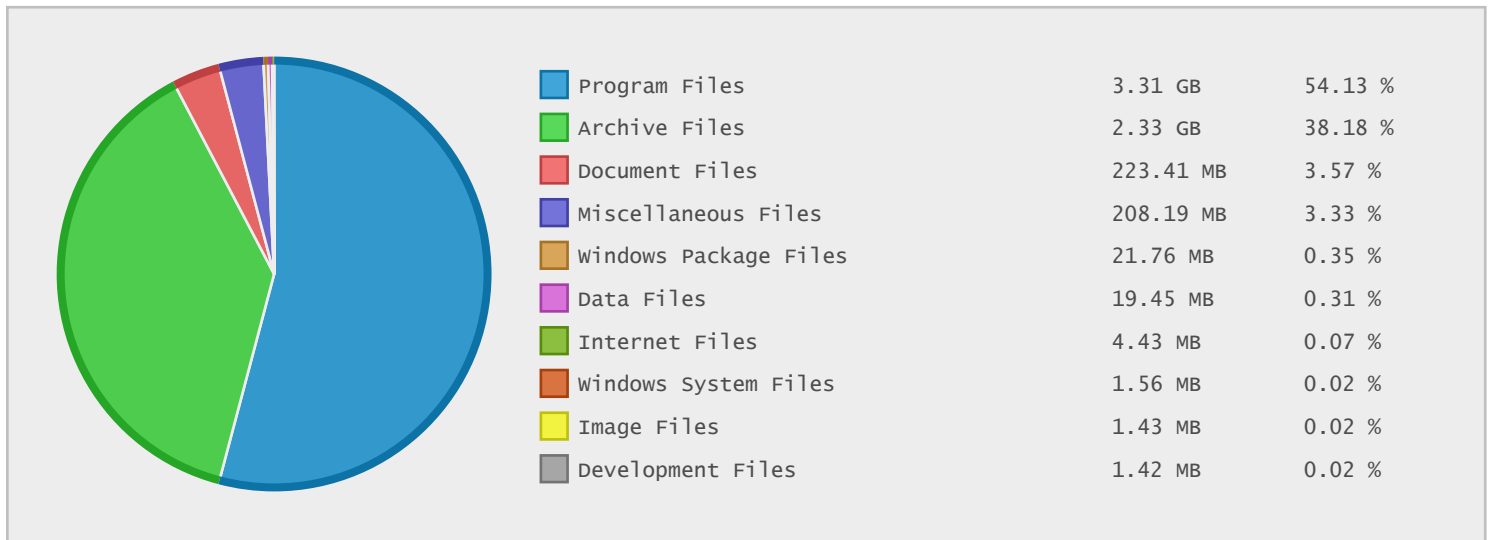

Backschues Archive - FTP Site Statistics

Property	Value
FTP Server	ftp.backschues.net
Description	Backschues Archive
Country	Germany
Scan Date	13/Apr/2014
Total Dirs	467
Total Files	1,623
Total Data	6.11 GB

Top 20 Directories Sorted by Disk Space

Name	Dirs	Files	Data	Data (%)
/	467	1623	6.11 GB	100.00 %
/pub	465	1622	6.11 GB	> 99.99 %
/pub/driver	155	406	2.68 GB	43.82 %
/pub/utility	71	253	914.52 MB	14.61 %
/pub/winapps	35	143	758.39 MB	12.12 %
/pub/utility/cd	10	44	566.01 MB	9.05 %
/pub/utility/cd/nero	5	28	550.56 MB	8.80 %
/pub/driver/samsung_nc10-anynet_n270_bbt	5	24	462.35 MB	7.39 %
/pub/driver/samsung_nc10-anynet_n270_b...	2	20	457.21 MB	7.31 %
/pub/driver/hp_clj1515n	5	12	455.64 MB	7.28 %
/pub/install.wxp	5	14	378.69 MB	6.05 %
/pub/handy	24	63	368.25 MB	5.88 %
/pub/driver/hp_clj1515n/software	0	2	340.07 MB	5.43 %
/pub/install.wxp/update	0	1	336.69 MB	5.38 %
/pub/handy/se	14	23	332.62 MB	5.32 %
/pub/driver/samsung_nc10-anynet_n270_b...	0	10	311.58 MB	4.98 %
/pub/install.vista	1	9	295.10 MB	4.72 %
/pub/handy/se/v800	6	13	259.00 MB	4.14 %
/pub/handy/se/v800/software	4	9	252.45 MB	4.03 %
/pub/sat	21	78	243.45 MB	3.89 %

Top 10 File Categories Sorted By Disk Space