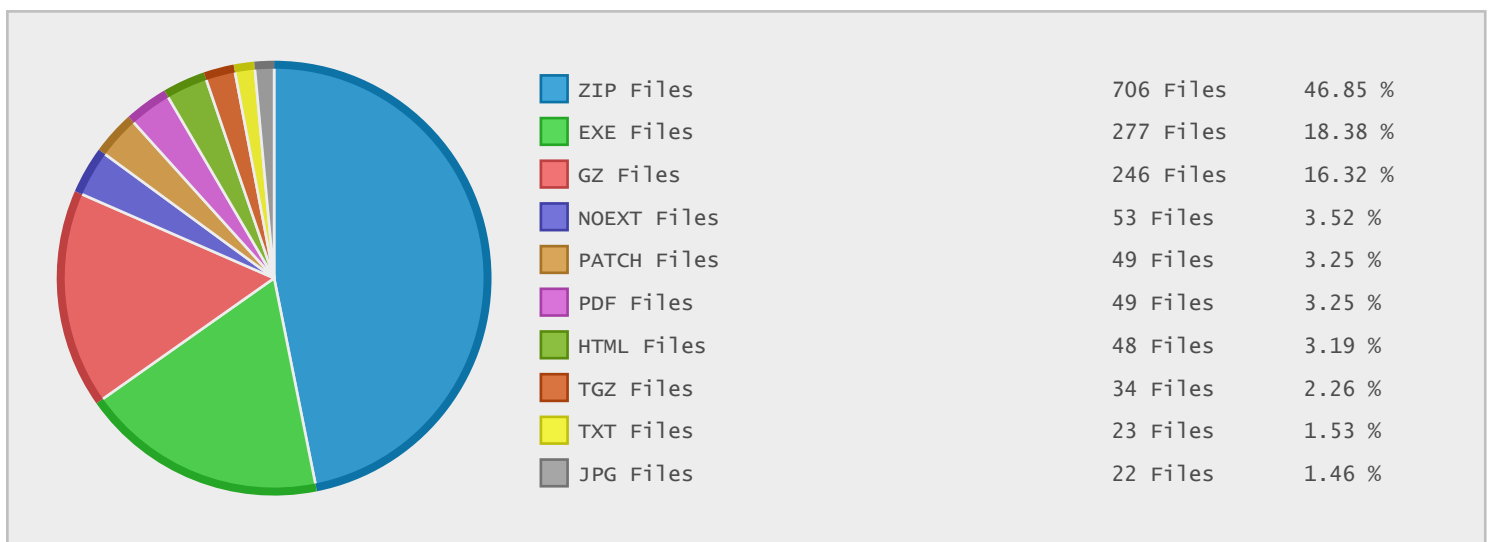

Backschues Archive - FTP Site Statistics

Property	Value
FTP Server	ftp.backschues.net
Description	Backschues Archive
Country	Germany
Scan Date	13/Apr/2014
Total Dirs	467
Total Files	1,623
Total Data	6.11 GB

Top 20 Directories Sorted by Disk Space

Name	Dirs	Files	Data	Data (%)
/	467	1623	6.11 GB	100.00 %
/pub	465	1622	6.11 GB	> 99.99 %
/pub/driver	155	406	2.68 GB	43.82 %
/pub/utility	71	253	914.52 MB	14.61 %
/pub/winapps	35	143	758.39 MB	12.12 %
/pub/utility/cd	10	44	566.01 MB	9.05 %
/pub/utility/cd/nero	5	28	550.56 MB	8.80 %
/pub/driver/samsung_nc10-anynet_n270_bbt	5	24	462.35 MB	7.39 %
/pub/driver/samsung_nc10-anynet_n270_b...	2	20	457.21 MB	7.31 %
/pub/driver/hp_clj1515n	5	12	455.64 MB	7.28 %
/pub/install.wxp	5	14	378.69 MB	6.05 %
/pub/handy	24	63	368.25 MB	5.88 %
/pub/driver/hp_clj1515n/software	0	2	340.07 MB	5.43 %
/pub/install.wxp/update	0	1	336.69 MB	5.38 %
/pub/handy/se	14	23	332.62 MB	5.32 %
/pub/driver/samsung_nc10-anynet_n270_b...	0	10	311.58 MB	4.98 %
/pub/install.vista	1	9	295.10 MB	4.72 %
/pub/handy/se/v800	6	13	259.00 MB	4.14 %
/pub/handy/se/v800/software	4	9	252.45 MB	4.03 %
/pub/sat	21	78	243.45 MB	3.89 %

Top 10 File Categories Sorted By Disk Space

Last 12 Months Modified Disk Space History

Last 10 Years Modified Disk Space History

Last 10 Years Modified File Count History

Top 10 File Extensions Sorted By Disk Space

Top 10 File Extensions Sorted By Number of Files

Top 10 File Categories Sorted by Disk Space

Category	Files	Data	Data (%)
Program Files	277	3.31 GB	54.12 %
Archive Files	1037	2.33 GB	38.17 %
Document Files	73	223.41 MB	3.57 %
Miscellaneous Files	61	208.19 MB	3.33 %
Windows Package Files	7	21.76 MB	0.35 %
Data Files	10	19.45 MB	0.31 %
Internet Files	61	4.43 MB	0.07 %
Windows System Files	3	1.56 MB	0.02 %
Image Files	25	1.43 MB	0.02 %
Development Files	66	1.42 MB	0.02 %