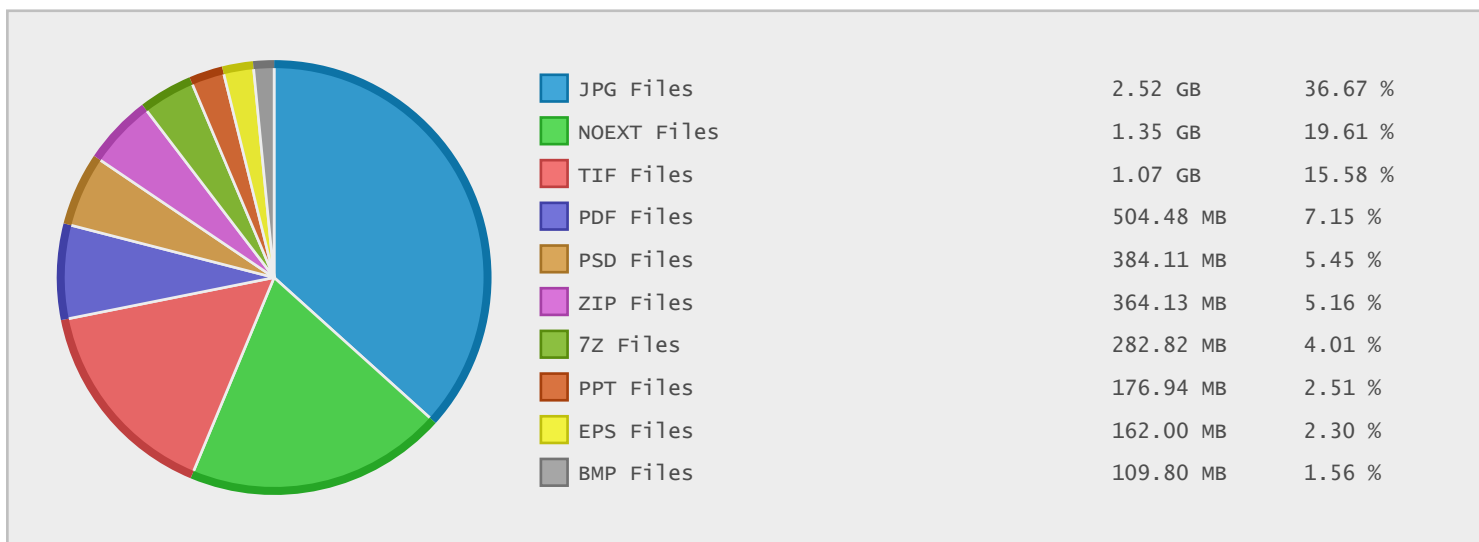

## Top 20 Directories Sorted by Disk Space

Name	Dirs	Files	Data	Data (%)
/	364	2010	7.26 GB	100.00 %
/peugeot_2005	57	321	1.25 GB	17.22 %
/aeon	13	110	1.18 GB	16.22 %
/aeon/crossland	6	36	734.97 MB	9.89 %
/hasie	2	32	673.10 MB	9.06 %
/peugeot_2001	7	65	659.66 MB	8.88 %
/looxor_2002	0	27	431.92 MB	5.81 %
/aeon/crossland/Green	2	18	371.35 MB	5.00 %
/aeon/crossland/RED	2	18	363.62 MB	4.89 %
/aeon/crossland/Green/tif	0	9	361.20 MB	4.86 %
/aeon/crossland/RED/tif	0	9	353.67 MB	4.76 %
/cpi_2007	5	92	332.48 MB	4.47 %
/peugeot_2005/307_wrc	16	84	318.35 MB	4.28 %
/cityrock	1	35	313.18 MB	4.21 %
/aeon/2004	2	55	294.24 MB	3.96 %
/aeon/2004/TIF	0	27	288.03 MB	3.88 %
/peugeot_2001/speedfight	0	19	278.38 MB	3.75 %
/cityrock/baner	0	3	269.11 MB	3.62 %
/peugeot_2005/ludix	9	75	233.92 MB	3.15 %
/pliki	1	180	214.87 MB	2.89 %

### Last 10 Years Modified Disk Space History

Total:	3.45 GB
Average:	0.35 GB
Maximum:	0.88 GB
Minimum:	0.04 GB
From:	2005
To:	2014

### Last 10 Years Modified File Count History

Total:	772 Files
Average:	77 Files
Maximum:	145 Files
Minimum:	19 Files
From:	2005
To:	2014

### Top 10 File Extensions Sorted By Disk Space