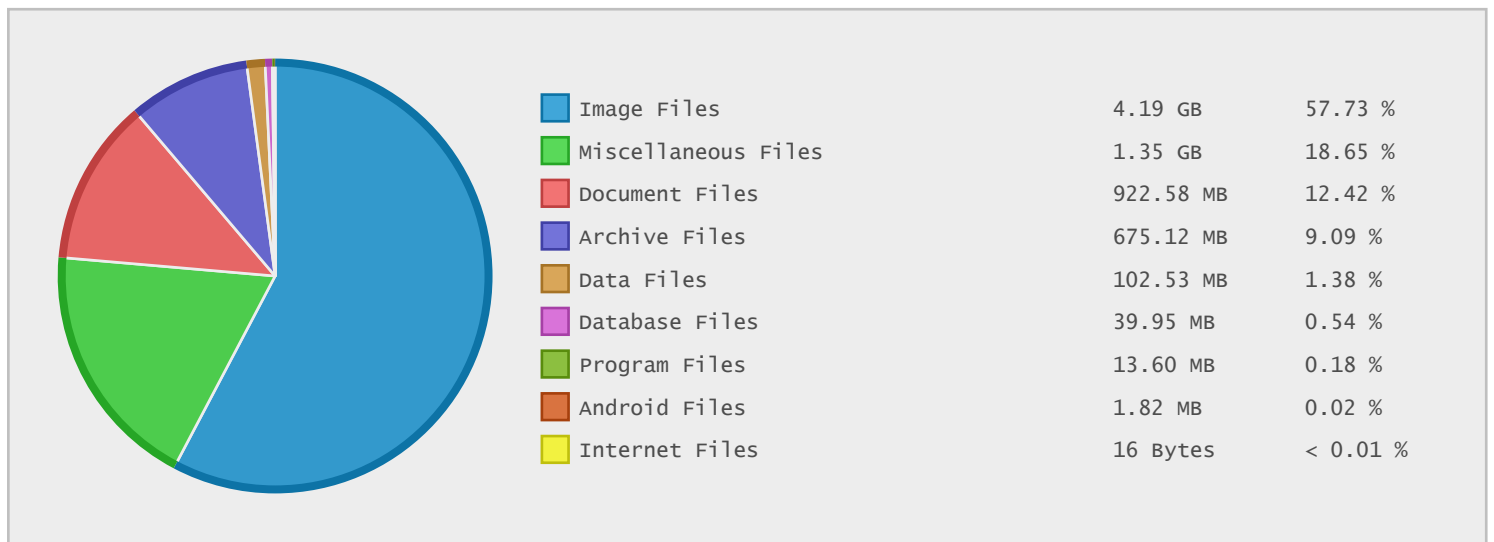

Bartylak Archive - FTP Site Statistics

Property	Value
FTP Server	ftp.bartylak.com
Description	Bartylak Archive
Country	Poland
Scan Date	11/Jul/2014
Total Dirs	364
Total Files	2,010
Total Data	7.26 GB

Top 20 Directories Sorted by Disk Space

Name	Dirs	Files	Data	Data (%)
/	364	2010	7.26 GB	100.00 %
/peugeot_2005	57	321	1.25 GB	17.22 %
/aeon	13	110	1.18 GB	16.22 %
/aeon/crossland	6	36	734.97 MB	9.89 %
/hasie	2	32	673.10 MB	9.06 %
/peugeot_2001	7	65	659.66 MB	8.88 %
/looxor_2002	0	27	431.92 MB	5.81 %
/aeon/crossland/Green	2	18	371.35 MB	5.00 %
/aeon/crossland/RED	2	18	363.62 MB	4.89 %
/aeon/crossland/Green/tif	0	9	361.20 MB	4.86 %
/aeon/crossland/RED/tif	0	9	353.67 MB	4.76 %
/cpi_2007	5	92	332.48 MB	4.47 %
/peugeot_2005/307_wrc	16	84	318.35 MB	4.28 %
/cityrock	1	35	313.18 MB	4.21 %
/aeon/2004	2	55	294.24 MB	3.96 %
/aeon/2004/TIF	0	27	288.03 MB	3.88 %
/peugeot_2001/speedfight	0	19	278.38 MB	3.75 %
/cityrock/baner	0	3	269.11 MB	3.62 %
/peugeot_2005/ludix	9	75	233.92 MB	3.15 %
/pliki	1	180	214.87 MB	2.89 %

Top 10 File Categories Sorted By Disk Space