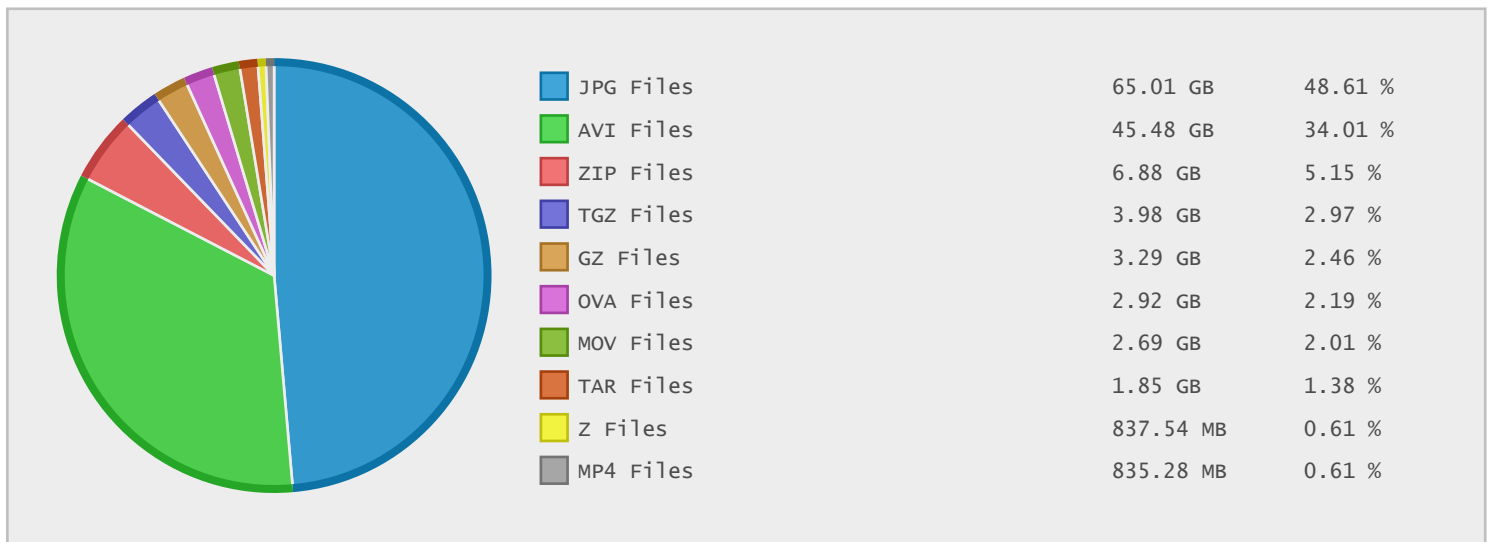

Top 20 Directories Sorted by Disk Space

Name	Dirs	Files	Data	Data (%)
/	1993	1385337	137.21 GB	100.00 %
/pub	1992	1385337	137.21 GB	100.00 %
/pub/coc	150	1294958	64.33 GB	46.88 %
/pub/coc/webcam	58	1293134	63.77 GB	46.48 %
/pub/coc/webcam/Archive	52	1209831	58.57 GB	42.69 %
/pub/coc/webcam/Archive/pictures	48	1209826	58.57 GB	42.69 %
/pub/groups	1256	78570	55.94 GB	40.77 %
/pub/groups/gvu	963	71798	47.31 GB	34.48 %
/pub/groups/gvu/cpl	830	68216	43.92 GB	32.01 %
/pub/groups/gvu/cpl/walkers	829	68216	43.92 GB	32.01 %
/pub/groups/gvu/cpl/walkers/subjects	476	32383	43.49 GB	31.70 %
/pub/coc/webcam/Archive/pictures/2005	12	472740	24.58 GB	17.91 %
/pub/coc/webcam/Archive/pictures/2004	12	349756	17.22 GB	12.55 %
/pub/coc/webcam/Archive/pictures/2006	12	385981	16.74 GB	12.20 %
/pub/people	433	10912	8.87 GB	6.47 %
/pub/tso	9	17	5.42 GB	3.95 %
/pub/people/tucker	177	6977	4.85 GB	3.54 %
/pub/coc/webcam/pictures	0	81903	4.23 GB	3.08 %
/pub/groups/gvu/cpl/walkers/subjects/s...	33	2242	3.66 GB	2.66 %
/pub/groups/robot	6	38	3.50 GB	2.55 %

Top 10 File Categories Sorted By Disk Space

Last 12 Months Modified Disk Space History

Last 10 Years Modified Disk Space History

Last 10 Years Modified File Count History

Top 10 File Extensions Sorted By Disk Space

Top 10 File Extensions Sorted By Number of Files

Top 10 File Categories Sorted by Disk Space

Category	Files	Data	Data (%)
Image Files	1301375	65.05 GB	47.41 %
Video Files	969	49.92 GB	36.38 %
Archive Files	7396	16.85 GB	12.28 %
Disk Image Files	1	2.92 GB	2.13 %
Document Files	1902	1.55 GB	1.13 %
Miscellaneous Files	71449	659.25 MB	0.47 %
Data Files	504	208.91 MB	0.15 %
Program Files	9	28.15 MB	0.02 %
Music Files	5	19.71 MB	0.01 %
Internet Files	859	4.80 MB	< 0.01 %