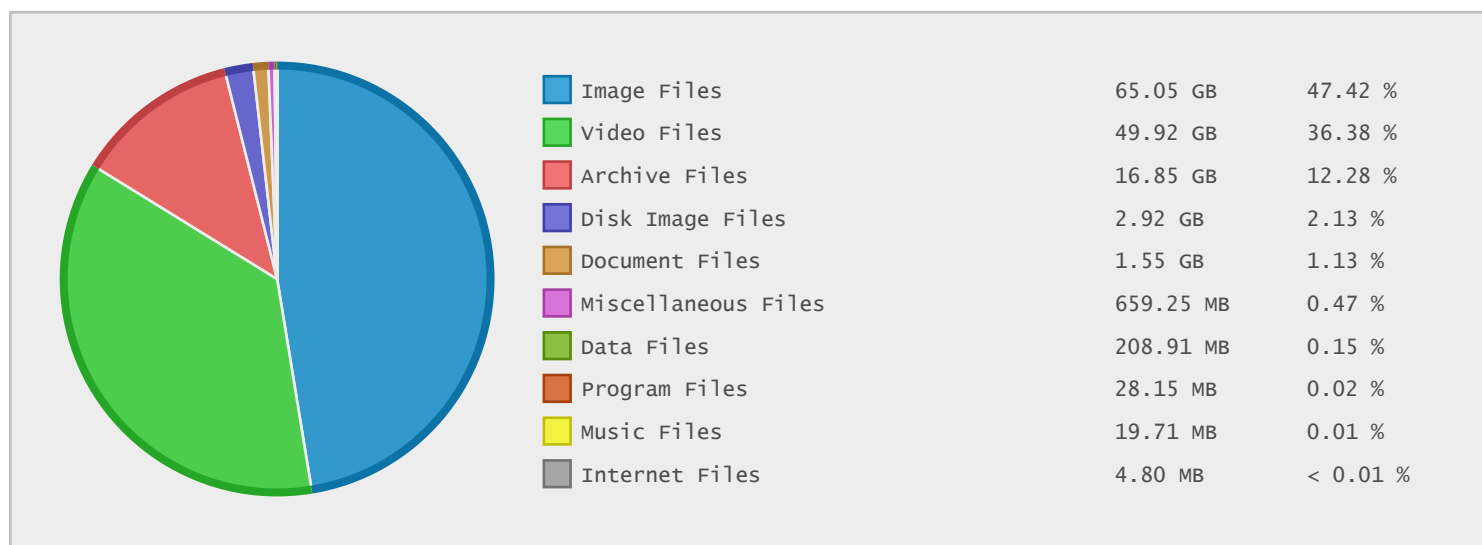

Georgia Institute of Technology - FTP Site Statistics

Property	Value
FTP Server	ftp.cc.gatech.edu
Description	Georgia Institute of Technology
Country	United States
Scan Date	12/Jun/2015
Total Dirs	1,993
Total Files	1,385,337
Total Data	137.21 GB

Top 20 Directories Sorted by Disk Space

Name	Dirs	Files	Data	Data (%)
/	1993	1385337	137.21 GB	100.00 %
/pub	1992	1385337	137.21 GB	100.00 %
/pub/coc	150	1294958	64.33 GB	46.88 %
/pub/coc/webcam	58	1293134	63.77 GB	46.48 %
/pub/coc/webcam/Archive	52	1209831	58.57 GB	42.69 %
/pub/coc/webcam/Archive/pictures	48	1209826	58.57 GB	42.69 %
/pub/groups	1256	78570	55.94 GB	40.77 %
/pub/groups/gvu	963	71798	47.31 GB	34.48 %
/pub/groups/gvu/cpl	830	68216	43.92 GB	32.01 %
/pub/groups/gvu/cpl/walkers	829	68216	43.92 GB	32.01 %
/pub/groups/gvu/cpl/walkers/subjects	476	32383	43.49 GB	31.70 %
/pub/coc/webcam/Archive/pictures/2005	12	472740	24.58 GB	17.91 %
/pub/coc/webcam/Archive/pictures/2004	12	349756	17.22 GB	12.55 %
/pub/coc/webcam/Archive/pictures/2006	12	385981	16.74 GB	12.20 %
/pub/people	433	10912	8.87 GB	6.47 %
/pub/tso	9	17	5.42 GB	3.95 %
/pub/people/tucker	177	6977	4.85 GB	3.54 %
/pub/coc/webcam/pictures	0	81903	4.23 GB	3.08 %
/pub/groups/gvu/cpl/walkers/subjects/s...	33	2242	3.66 GB	2.66 %
/pub/groups/robot	6	38	3.50 GB	2.55 %

Top 10 File Categories Sorted By Disk Space