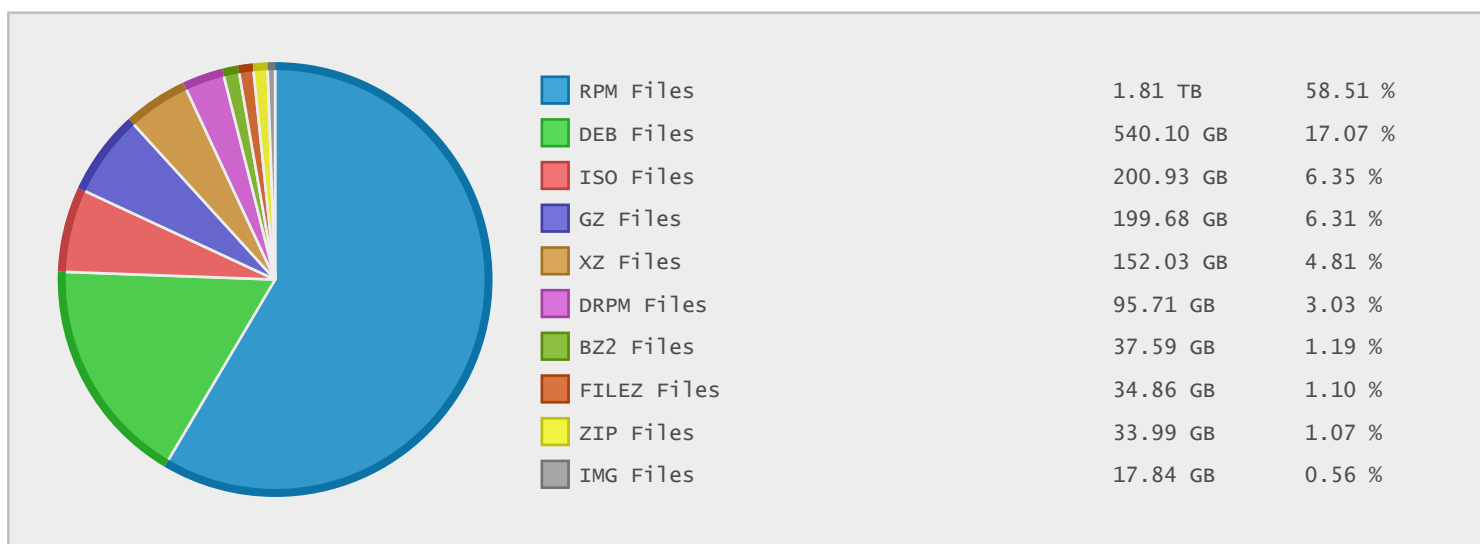

Top 20 Directories Sorted by Disk Space

Name	Dirs	Files	Data	Data (%)
/	72695	2945862	3.15 TB	100.00 %
/pub	72692	2945862	3.15 TB	100.00 %
/pub/linux	50688	2549037	2.97 TB	94.24 %
/pub/linux/fedora	4462	1879051	2.05 TB	65.10 %
/pub/linux/fedora/linux	4461	1879050	2.05 TB	65.10 %
/pub/linux/fedora/linux/releases	2187	608717	0.94 TB	29.68 %
/pub/linux/ubuntu	45663	596337	790.90 GB	24.51 %
/pub/linux/ubuntu/archives	45642	596086	774.19 GB	24.00 %
/pub/linux/ubuntu/archives/pool	41373	573465	723.31 GB	22.42 %
/pub/linux/fedora/linux/updates	932	437181	587.15 GB	18.20 %
/pub/linux/fedora/linux/development	522	420219	520.88 GB	16.14 %
/pub/linux/ubuntu/archives/pool/universe	32726	379375	380.78 GB	11.80 %
/pub/linux/fedora/linux/releases/22	571	191402	302.97 GB	9.39 %
/pub/linux/ubuntu/archives/pool/main	7287	184490	295.24 GB	9.15 %
/pub/linux/fedora/linux/releases/21	560	182308	276.75 GB	8.58 %
/pub/linux/fedora/linux/development/ra...	260	261036	270.00 GB	8.37 %
/pub/linux/fedora/linux/releases/20	398	167829	265.89 GB	8.24 %
/pub/linux/fedora/linux/development/22	260	159183	250.88 GB	7.78 %
/pub/linux/fedora/linux/releases/22/Ev...	245	158831	248.31 GB	7.70 %
/pub/linux/fedora/linux/releases/21/Ev...	238	152274	232.24 GB	7.20 %

Top 10 File Categories Sorted By Disk Space

Last 12 Months Modified Disk Space History

Last 10 Years Modified Disk Space History

Last 10 Years Modified File Count History

Top 10 File Extensions Sorted By Disk Space

Top 10 File Extensions Sorted By Number of Files

Top 10 File Categories Sorted by Disk Space

Category	Files	Data	Data (%)
Linux Package Files	1811312	2.44 TB	77.53 %
Archive Files	285855	433.82 GB	13.45 %
Disk Image Files	971	211.02 GB	6.54 %
Miscellaneous Files	542650	47.35 GB	1.47 %
Image Files	1272	17.89 GB	0.55 %
Internet Files	88955	3.35 GB	0.10 %
windows Package Files	335	3.24 GB	0.10 %
Program Files	200	2.95 GB	0.09 %
Document Files	105320	2.79 GB	0.09 %
Data Files	94651	2.50 GB	0.08 %