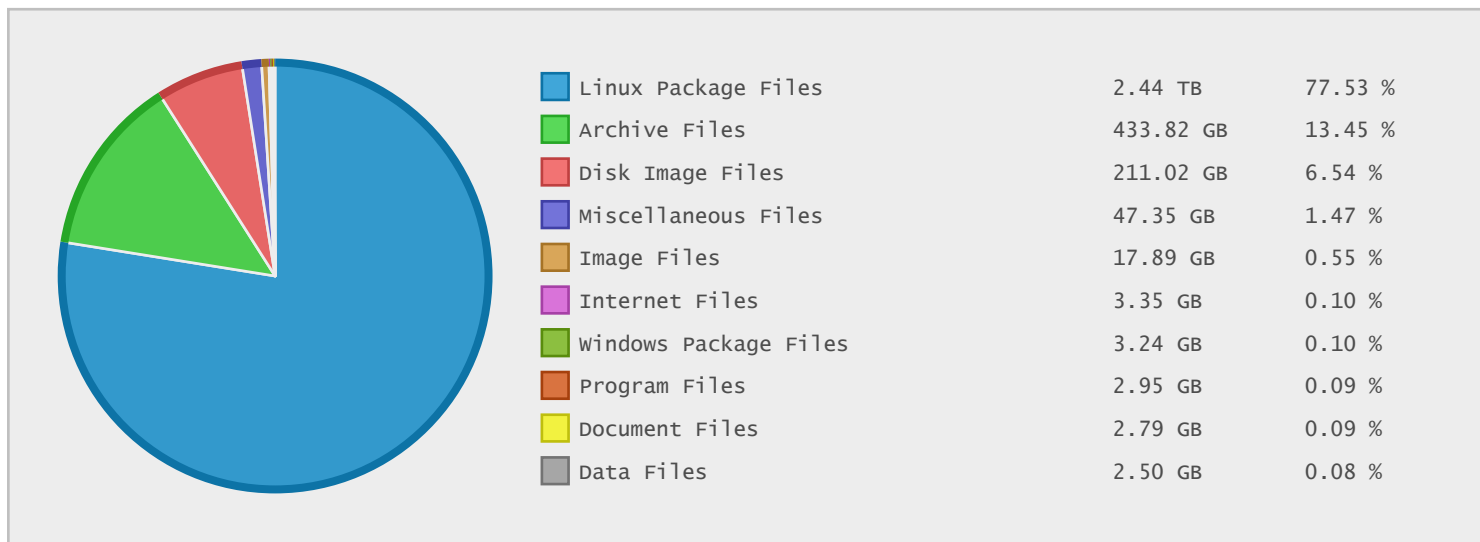

Top 20 Directories Sorted by Disk Space

Name	Dirs	Files	Data	Data (%)
/	72695	2945862	3.15 TB	100.00 %
/pub	72692	2945862	3.15 TB	100.00 %
/pub/linux	50688	2549037	2.97 TB	94.24 %
/pub/linux/fedora	4462	1879051	2.05 TB	65.10 %
/pub/linux/fedora/linux	4461	1879050	2.05 TB	65.10 %
/pub/linux/fedora/linux/releases	2187	608717	0.94 TB	29.68 %
/pub/linux/ubuntu	45663	596337	790.90 GB	24.51 %
/pub/linux/ubuntu/archives	45642	596086	774.19 GB	24.00 %
/pub/linux/ubuntu/archives/pool	41373	573465	723.31 GB	22.42 %
/pub/linux/fedora/linux/updates	932	437181	587.15 GB	18.20 %
/pub/linux/fedora/linux/development	522	420219	520.88 GB	16.14 %
/pub/linux/ubuntu/archives/pool/universe	32726	379375	380.78 GB	11.80 %
/pub/linux/fedora/linux/releases/22	571	191402	302.97 GB	9.39 %
/pub/linux/ubuntu/archives/pool/main	7287	184490	295.24 GB	9.15 %
/pub/linux/fedora/linux/releases/21	560	182308	276.75 GB	8.58 %
/pub/linux/fedora/linux/development/ra...	260	261036	270.00 GB	8.37 %
/pub/linux/fedora/linux/releases/20	398	167829	265.89 GB	8.24 %
/pub/linux/fedora/linux/development/22	260	159183	250.88 GB	7.78 %
/pub/linux/fedora/linux/releases/22/Ev...	245	158831	248.31 GB	7.70 %
/pub/linux/fedora/linux/releases/21/Ev...	238	152274	232.24 GB	7.20 %

Top 10 File Categories Sorted By Disk Space