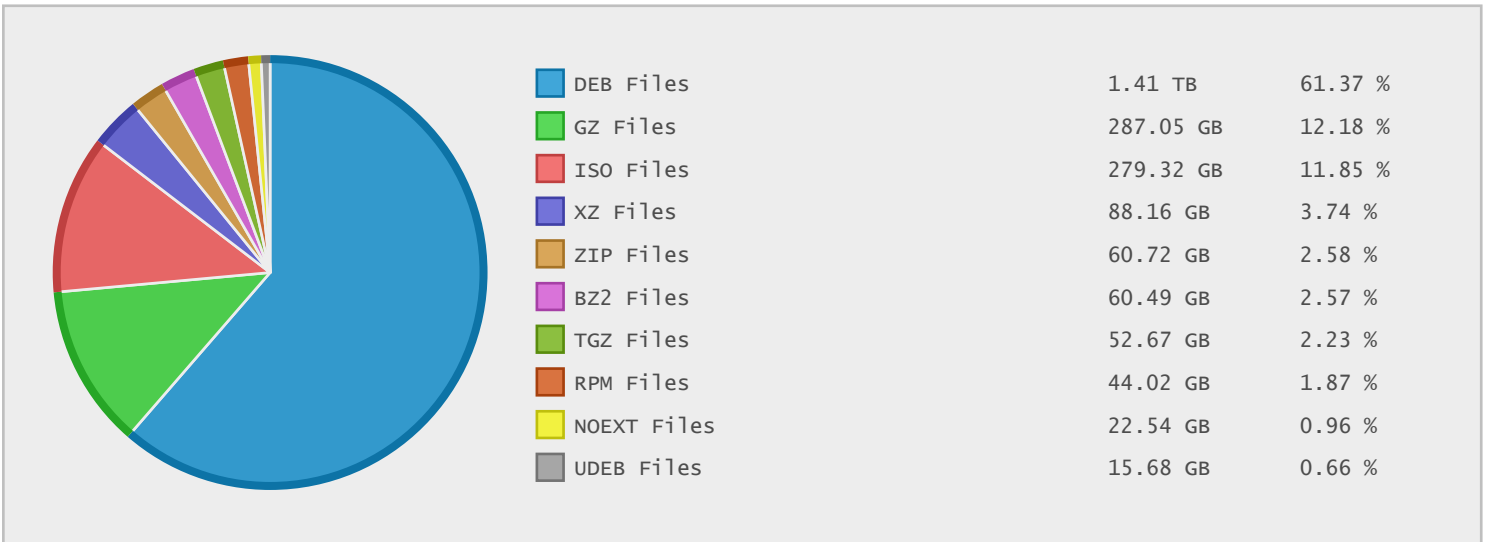

CIXUG Consortium Archive - FTP Site Statistics

Property	Value
FTP Server	ftp.cixug.es
Description	CIXUG Consortium Archive
Country	Spain
Scan Date	23/Apr/2015
Total Dirs	95,321
Total Files	2,074,707
Total Data	2.36 TB

Top 20 Directories Sorted by Disk Space

Name	Dirs	Files	Data	Data (%)
/	95321	2074707	2.36 TB	100.00 %
/debian	30346	1083721	1.01 TB	43.02 %
/debian/pool	25020	1015029	0.98 TB	41.58 %
/debian/pool/main	24356	1005188	0.95 TB	40.25 %
/ubuntu	44443	605761	794.95 GB	32.92 %
/ubuntu/pool	40652	583365	746.67 GB	30.92 %
/ubuntu/pool/universe	32088	385817	397.02 GB	16.44 %
/ubuntu/pool/main	7210	187680	300.92 GB	12.46 %
/mint	35	367	198.40 GB	8.21 %
/mint/linuxmint.com	34	367	198.40 GB	8.21 %
/mint/linuxmint.com/stable	28	238	157.13 GB	6.51 %
/CRAN	16208	312911	125.44 GB	5.19 %
/ubuntu/pool/main/l	1633	63028	110.88 GB	4.59 %
/CentOS	236	40283	98.80 GB	4.09 %
/CRAN/bin	288	195547	92.87 GB	3.85 %
/debian/pool/main/g	1426	88851	91.51 GB	3.79 %
/debian/pool/main/q	221	22748	87.42 GB	3.62 %
/debian/pool/main/k	459	32663	64.50 GB	2.67 %
/debian/pool/main/l	605	37740	62.29 GB	2.58 %
/debian/pool/main/p	2540	81382	61.19 GB	2.53 %

Top 10 File Categories Sorted By Disk Space

Last 12 Months Modified Disk Space History

Last 10 Years Modified Disk Space History

Total:	2402.09 GB
Average:	240.21 GB
Maximum:	872.23 GB
Minimum:	8.85 GB
From:	2006
To:	2015

Last 10 Years Modified File Count History

Total:	2049020 ...
Average:	204902 Files
Maximum:	637750 Files
Minimum:	13030 Files
From:	2006
To:	2015

Top 10 File Extensions Sorted By Disk Space

Top 10 File Extensions Sorted By Number of Files