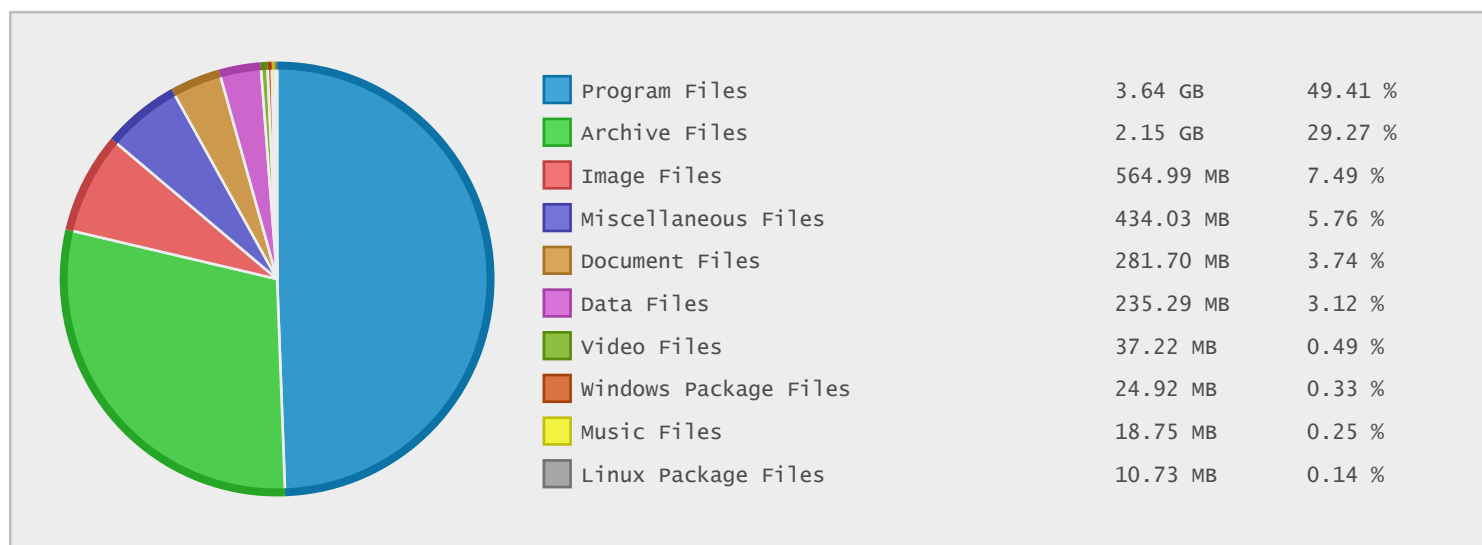

Corel Corporation - FTP Site Statistics

Property	Value
FTP Server	ftp.corel.ca
Description	Corel Corporation
Country	Canada
Scan Date	06/Mar/2015
Total Dirs	692
Total Files	4,368
Total Data	7.37 GB

Top 20 Directories Sorted by Disk Space

Name	Dirs	Files	Data	Data (%)
/	692	4368	7.37 GB	100.00 %
/pub	691	4367	7.37 GB	> 99.99 %
/pub/wordPerfect	254	1350	3.78 GB	51.36 %
/pub/wordPerfect/wpwin	204	787	2.28 GB	31.01 %
/pub/wordPerfect/wpunix	22	132	1.28 GB	17.43 %
/pub/CorelDRAW	123	638	1.20 GB	16.35 %
/pub/wordPerfect/wpunix/demos	13	108	1.14 GB	15.50 %
/pub/wordPerfect/wpwin/9	14	73	1.04 GB	14.08 %
/pub/Painter	52	83	795.53 MB	10.54 %
/pub/CorelDRAW/DRAW9Suite	20	136	461.78 MB	6.12 %
/pub/CorelDRAW/DRAW8Suite	32	160	425.15 MB	5.63 %
/pub/Painter/7	10	16	356.48 MB	4.72 %
/pub/wordPerfect/wpwin/10	130	282	303.32 MB	4.02 %
/pub/wordPerfect/wpwin/8	15	132	288.52 MB	3.82 %
/pub/MacProducts	23	90	273.15 MB	3.62 %
/pub/Paradox	27	931	257.98 MB	3.42 %
/pub/Painter/8.1	16	29	257.35 MB	3.41 %
/pub/Painter/7/mac	4	10	246.33 MB	3.26 %
/pub/wordPerfect/wpwin/11	5	30	226.42 MB	3.00 %
/pub/wordPerfect/wpunix/demos/sco	1	19	223.11 MB	2.96 %

Top 10 File Categories Sorted By Disk Space