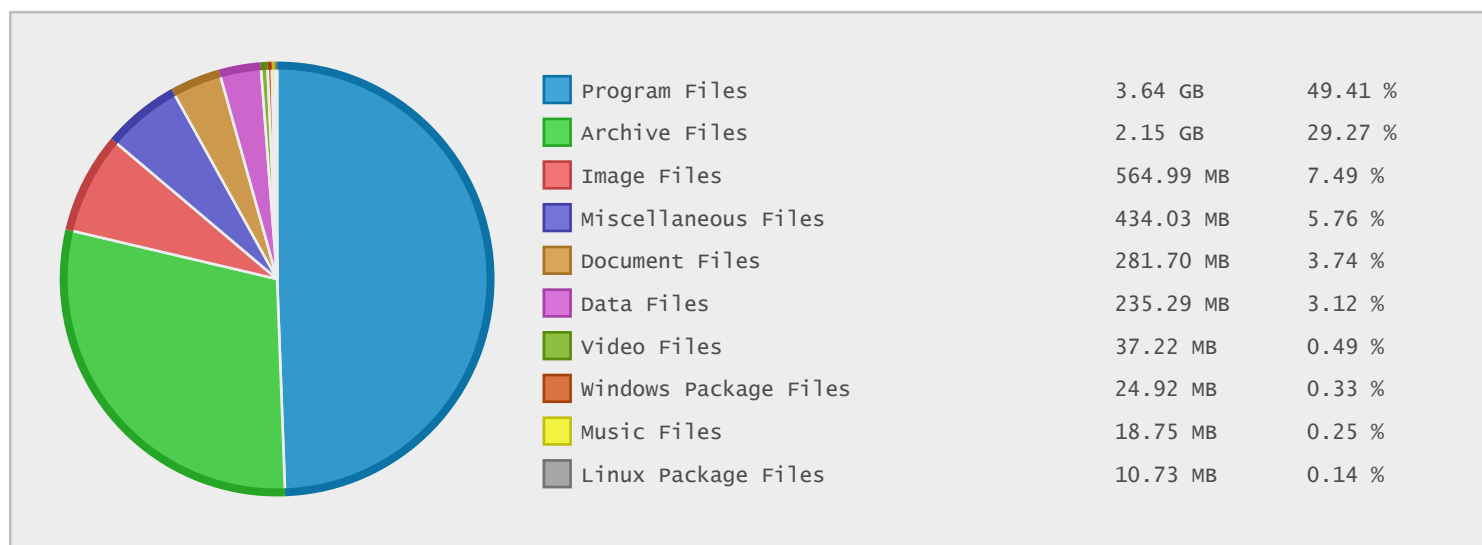

Corel Corporation Archive - FTP Site Statistics

Property	Value
FTP Server	ftp.corel.com
Description	Corel Corporation Archive
Country	United States
Scan Date	11/Jul/2014
Total Dirs	692
Total Files	4,368
Total Data	7.37 GB

Top 20 Directories Sorted by Disk Space

Name	Dirs	Files	Data	Data (%)
/	692	4368	7.37 GB	100.00 %
/pub	691	4367	7.37 GB	> 99.99 %
/pub/wordPerfect	254	1350	3.78 GB	51.36 %
/pub/wordPerfect/wpwin	204	787	2.28 GB	31.01 %
/pub/wordPerfect/wpunix	22	132	1.28 GB	17.43 %
/pub/CorelDRAW	123	638	1.20 GB	16.35 %
/pub/wordPerfect/wpunix/demos	13	108	1.14 GB	15.50 %
/pub/wordPerfect/wpwin/9	14	73	1.04 GB	14.08 %
/pub/Painter	52	83	795.53 MB	10.54 %
/pub/CorelDRAW/DRAW9Suite	20	136	461.78 MB	6.12 %
/pub/CorelDRAW/DRAW8Suite	32	160	425.15 MB	5.63 %
/pub/Painter/7	10	16	356.48 MB	4.72 %
/pub/wordPerfect/wpwin/10	130	282	303.32 MB	4.02 %
/pub/wordPerfect/wpwin/8	15	132	288.52 MB	3.82 %
/pub/MacProducts	23	90	273.15 MB	3.62 %
/pub/Paradox	27	931	257.98 MB	3.42 %
/pub/Painter/8.1	16	29	257.35 MB	3.41 %
/pub/Painter/7/mac	4	10	246.33 MB	3.26 %
/pub/wordPerfect/wpwin/11	5	30	226.42 MB	3.00 %
/pub/wordPerfect/wpunix/demos/sco	1	19	223.11 MB	2.96 %

Top 10 File Categories Sorted By Disk Space