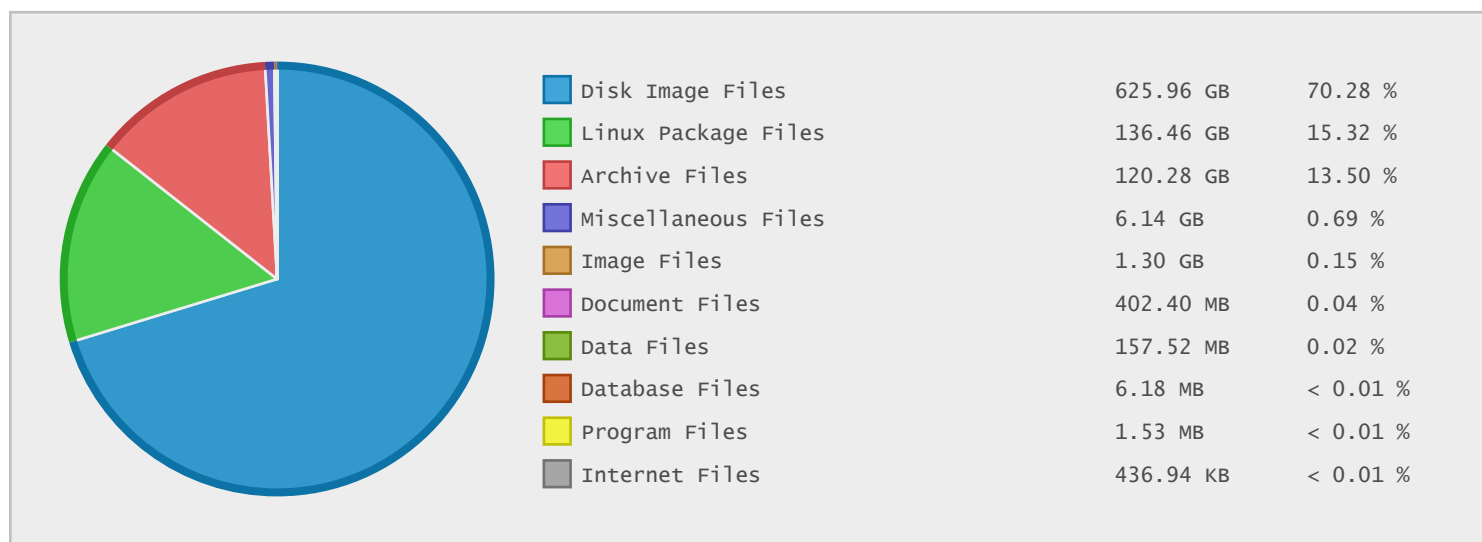

CRIFO Archive - FTP Site Statistics

Property	Value
FTP Server	ftp.crifo.org
Description	CRIFO Archive
Country	France
Scan Date	10/Oct/2015
Total Dirs	26,797
Total Files	247,812
Total Data	890.69 GB

Top 20 Directories Sorted by Disk Space

Name	Dirs	Files	Data	Data (%)
/	26797	247812	890.69 GB	100.00 %
/debian-cd	287	9012	418.35 GB	46.97 %
/raspbian	25688	236546	256.23 GB	28.77 %
/raspbian/raspbian	25551	235225	236.53 GB	26.56 %
/raspbian/raspbian/pool	25387	234759	235.21 GB	26.41 %
/raspbian/raspbian/pool/main	24761	231516	218.21 GB	24.50 %
/mint-cd	26	332	206.02 GB	23.13 %
/debian-cd/8.2.0	108	3996	181.27 GB	20.35 %
/debian-cd/current	108	3996	181.27 GB	20.35 %
/mint-cd/stable	20	203	164.63 GB	18.48 %
/debian-cd/8.2.0/i386	12	472	30.06 GB	3.37 %
/debian-cd/current/i386	12	472	30.06 GB	3.37 %
/debian-cd/8.2.0/amd64	12	473	29.65 GB	3.33 %
/debian-cd/current/amd64	12	473	29.65 GB	3.33 %
/mint-cd/debian	0	27	28.37 GB	3.19 %
/debian-cd/8.2.0-live	8	186	27.91 GB	3.13 %
/debian-cd/current-live	8	186	27.91 GB	3.13 %
/mint-cd/stable/17.2	0	17	21.13 GB	2.37 %
/mint-cd/stable/17.1	0	17	20.20 GB	2.27 %
/mint-cd/stable/14	0	24	19.79 GB	2.22 %

Top 10 File Categories Sorted By Disk Space