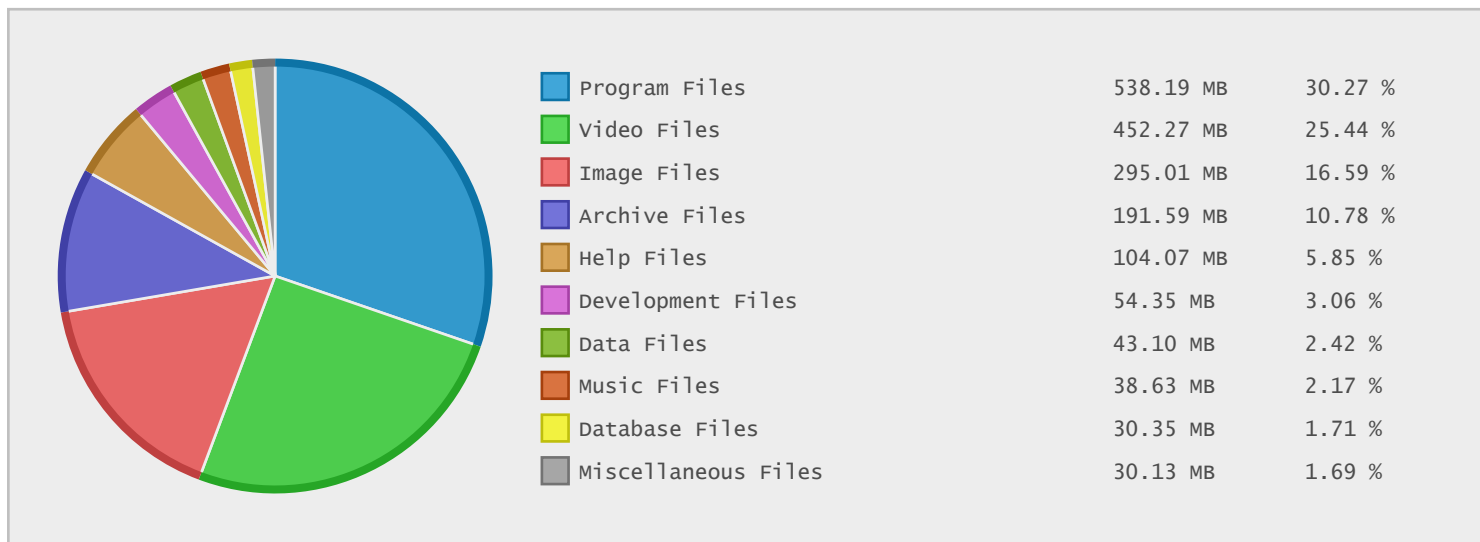

University of Regina - FTP Site Statistics

Property	Value
FTP Server	ftp.cs.uregina.ca
Description	University of Regina
Country	Canada
Scan Date	06/Mar/2015
Total Dirs	1,515
Total Files	8,325
Total Data	1.77 GB

Top 20 Directories Sorted by Disk Space

Name	Dirs	Files	Data	Data (%)
/	1515	8325	1.77 GB	100.00 %
/pub	1514	8325	1.77 GB	100.00 %
/pub/class	1502	8263	1.75 GB	99.10 %
/pub/class/325	132	585	699.65 MB	38.60 %
/pub/class/301	25	275	575.60 MB	31.76 %
/pub/class/301/ftp	0	3	520.60 MB	28.72 %
/pub/class/325/2012FallDemo	5	32	199.09 MB	10.99 %
/pub/class/325/Final-08	29	142	194.09 MB	10.71 %
/pub/class/325/2012FallDemo/PremierePro	0	8	175.94 MB	9.71 %
/pub/class/325/Photoshop	6	48	155.55 MB	8.58 %
/pub/class/325/Photoshop/Examples	0	4	152.05 MB	8.39 %
/pub/class/325/PythonMovies	7	120	122.36 MB	6.75 %
/pub/class/325/PythonMovies/Examples	1	97	120.82 MB	6.67 %
/pub/class/325/Final-08/finalcut	0	8	105.64 MB	5.83 %
/pub/class/315	154	1107	87.57 MB	4.83 %
/pub/class/207	65	285	68.19 MB	3.76 %
/pub/class/215old	176	356	58.94 MB	3.25 %
/pub/class/215new	41	102	56.23 MB	3.10 %
/pub/class/405	102	886	55.92 MB	3.09 %
/pub/class/325/Final-08/imovie	0	8	53.09 MB	2.93 %

Top 10 File Categories Sorted By Disk Space