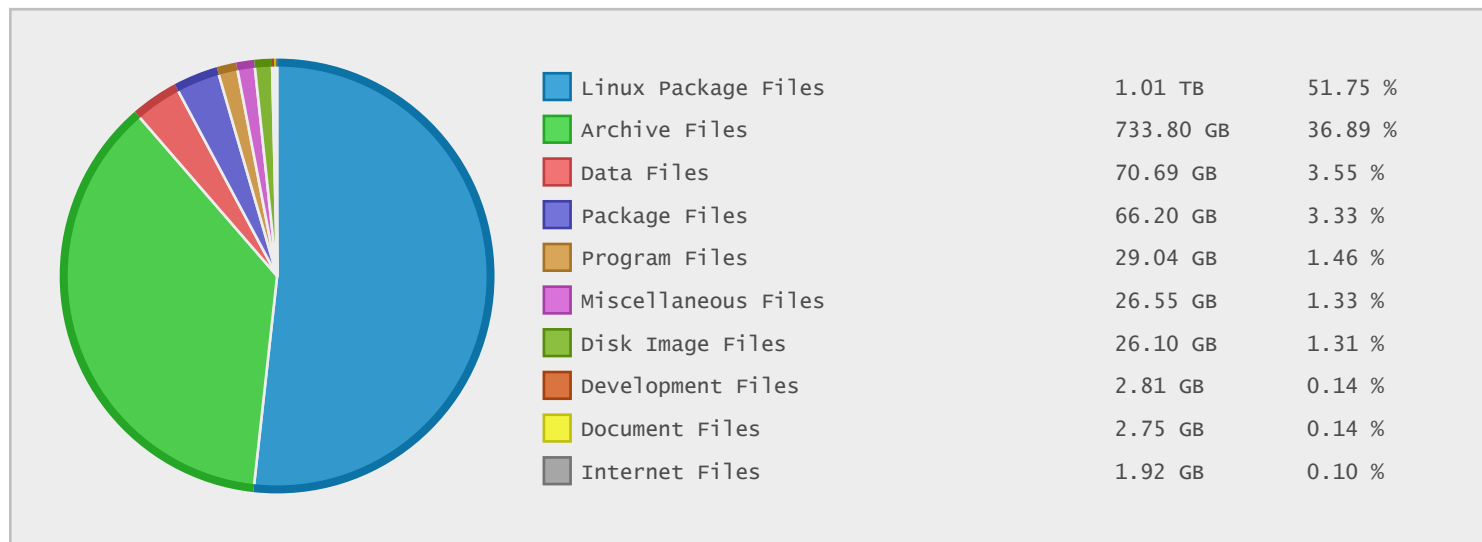

XS4ALL Networks - FTP Site Statistics

Property	Value
FTP Server	ftp.demon.nl
Description	XS4ALL Networks
Country	Netherlands
Scan Date	18/Jan/2015
Total Dirs	217,897
Total Files	5,070,089
Total Data	1.95 TB

Top 20 Directories Sorted by Disk Space

Name	Dirs	Files	Data	Data (%)
/	217897	5070089	1.95 TB	100.00 %
/pub	187179	4766851	1.77 TB	91.00 %
/pub/debian	30174	1055711	0.96 TB	49.57 %
/pub/debian/pool	24850	989177	953.06 GB	47.83 %
/pub/debian/pool/main	24187	979444	922.76 GB	46.31 %
/pub/ftp.kernel.org	63085	2695505	363.86 GB	18.26 %
/pub/ftp.kernel.org/pub	63084	2695502	363.86 GB	18.26 %
/pub/ftp.kernel.org/pub/linux	5002	197688	265.66 GB	13.33 %
/pub/ftp.kernel.org/pub/linux/kernel	4299	181583	249.43 GB	12.52 %
/debian-archive	30712	303226	178.21 GB	8.94 %
/pub/freebsd	69349	431898	176.58 GB	8.86 %
/pub/freebsd/ports	1827	152690	152.13 GB	7.63 %
/pub/ftp.kernel.org/pub/linux/kernel/v3.x	3	9415	148.67 GB	7.46 %
/debian-archive/debian	18295	226988	112.79 GB	5.66 %
/debian-archive/debian/pool	16418	186882	100.74 GB	5.06 %
/debian-archive/debian/pool/main	15518	180715	93.25 GB	4.68 %
/pub/debian/pool/main/g	1413	85625	84.65 GB	4.25 %
/pub/ftp.kernel.org/pub/scm	57020	2337358	82.21 GB	4.13 %
/pub/ftp.kernel.org/pub/scm/linux	53287	2263205	81.11 GB	4.07 %
/pub/ftp.kernel.org/pub/scm/linux/kernel	52975	2245788	81.08 GB	4.07 %

Top 10 File Categories Sorted By Disk Space