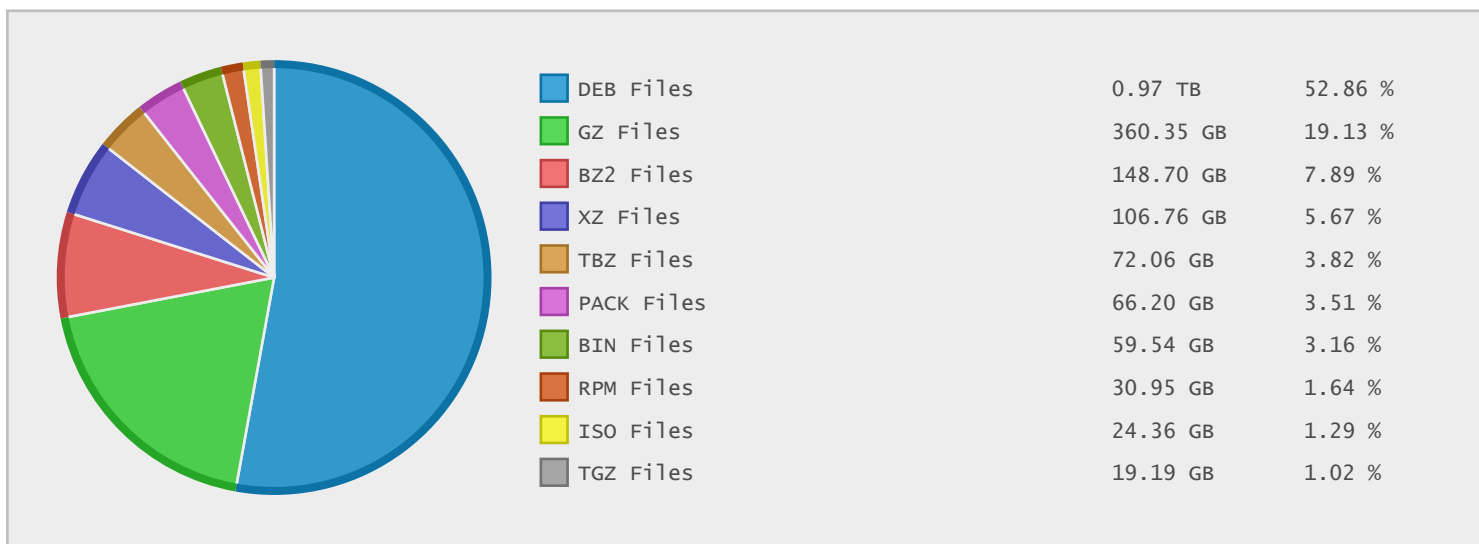

### Top 20 Directories Sorted by Disk Space

Name	Dirs	Files	Data	Data (%)
/	217897	5070089	1.95 TB	100.00 %
/pub	187179	4766851	1.77 TB	91.00 %
/pub/debian	30174	1055711	0.96 TB	49.57 %
/pub/debian/pool	24850	989177	953.06 GB	47.83 %
/pub/debian/pool/main	24187	979444	922.76 GB	46.31 %
/pub/ftp.kernel.org	63085	2695505	363.86 GB	18.26 %
/pub/ftp.kernel.org/pub	63084	2695502	363.86 GB	18.26 %
/pub/ftp.kernel.org/pub/linux	5002	197688	265.66 GB	13.33 %
/pub/ftp.kernel.org/pub/linux/kernel	4299	181583	249.43 GB	12.52 %
/debian-archive	30712	303226	178.21 GB	8.94 %
/pub/freebsd	69349	431898	176.58 GB	8.86 %
/pub/freebsd/ports	1827	152690	152.13 GB	7.63 %
/pub/ftp.kernel.org/pub/linux/kernel/v3.x	3	9415	148.67 GB	7.46 %
/debian-archive/debian	18295	226988	112.79 GB	5.66 %
/debian-archive/debian/pool	16418	186882	100.74 GB	5.06 %
/debian-archive/debian/pool/main	15518	180715	93.25 GB	4.68 %
/pub/debian/pool/main/g	1413	85625	84.65 GB	4.25 %
/pub/ftp.kernel.org/pub/scm	57020	2337358	82.21 GB	4.13 %
/pub/ftp.kernel.org/pub/scm/linux	53287	2263205	81.11 GB	4.07 %
/pub/ftp.kernel.org/pub/scm/linux/kernel	52975	2245788	81.08 GB	4.07 %

### Last 10 Years Modified Disk Space History

Total:	1794.41 GB
Average:	179.44 GB
Maximum:	613.49 GB
Minimum:	58.88 GB
From:	2006
To:	2015

### Last 10 Years Modified File Count History

Total:	4454192 ...
Average:	445419 Files
Maximum:	2307285 ...
Minimum:	75977 Files
From:	2006
To:	2015

### Top 10 File Extensions Sorted By Disk Space