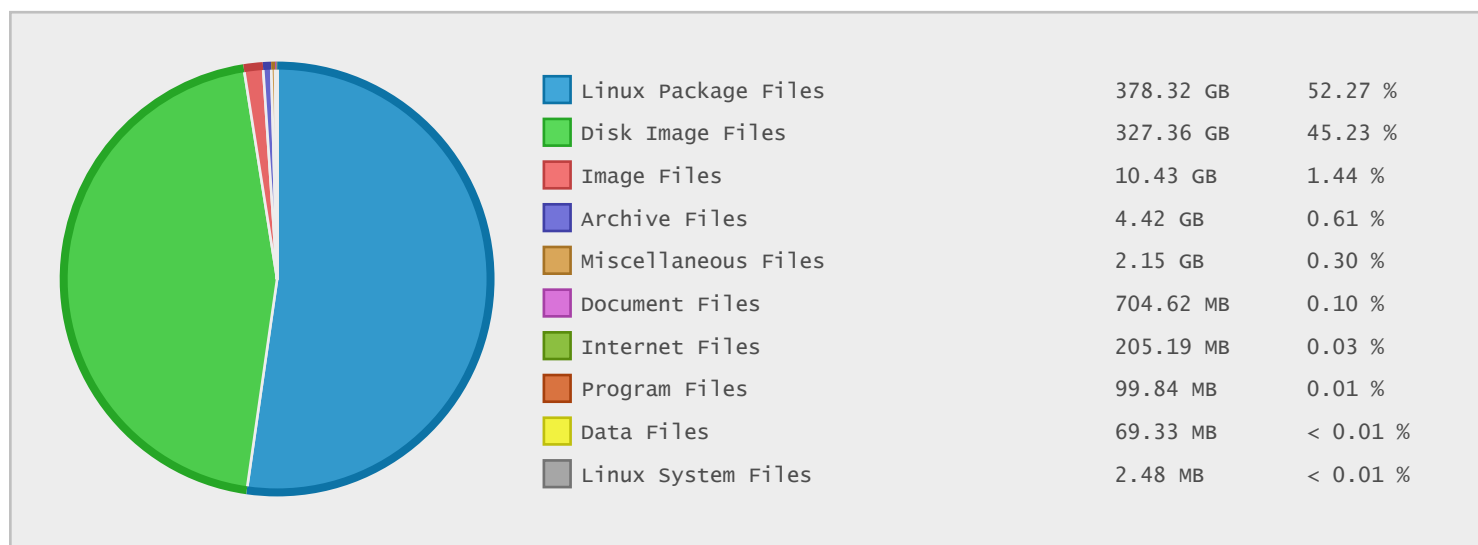

Name	Dirs	Files	Data	Data (%)
/	1960	339184	723.74 GB	100.00 %
/mirrors	1951	339163	722.61 GB	99.84 %
/mirrors/ftp.rediris.es	1787	317972	721.46 GB	99.68 %
/mirrors/ftp.rediris.es/mirror	1786	317972	721.46 GB	99.68 %
/mirrors/ftp.rediris.es/mirror/fedora	353	305961	508.48 GB	70.26 %
/mirrors/ftp.rediris.es/mirror/ubuntu-...	45	2306	201.42 GB	27.83 %
/mirrors/ftp.rediris.es/mirror/fedora/16	62	70697	111.10 GB	15.35 %
/mirrors/ftp.rediris.es/mirror/fedora/14	55	57479	106.57 GB	14.73 %
/mirrors/ftp.rediris.es/mirror/fedora/15	57	77160	106.00 GB	14.65 %
/mirrors/ftp.rediris.es/mirror/fedora/13	57	53627	97.45 GB	13.47 %
/mirrors/ftp.rediris.es/mirror/fedora/test	112	46993	87.36 GB	12.07 %
/mirrors/ftp.rediris.es/mirror/fedora/...	25	53783	81.39 GB	11.25 %
/mirrors/ftp.rediris.es/mirror/ubuntu-...	17	886	78.23 GB	10.81 %
/mirrors/ftp.rediris.es/mirror/fedora/...	17	61117	77.02 GB	10.64 %
/mirrors/ftp.rediris.es/mirror/fedora/...	17	42364	68.28 GB	9.43 %
/mirrors/ftp.rediris.es/mirror/fedora/...	17	39510	61.90 GB	8.55 %
/mirrors/ftp.rediris.es/mirror/fedora/...	33	15106	35.61 GB	4.92 %
/mirrors/ftp.rediris.es/mirror/fedora/...	35	14108	32.87 GB	4.54 %
/mirrors/ftp.rediris.es/mirror/fedora/...	36	16761	31.64 GB	4.37 %
/mirrors/ftp.rediris.es/mirror/fedora/...	35	16621	31.22 GB	4.31 %

Top 10 File Categories Sorted By Disk Space