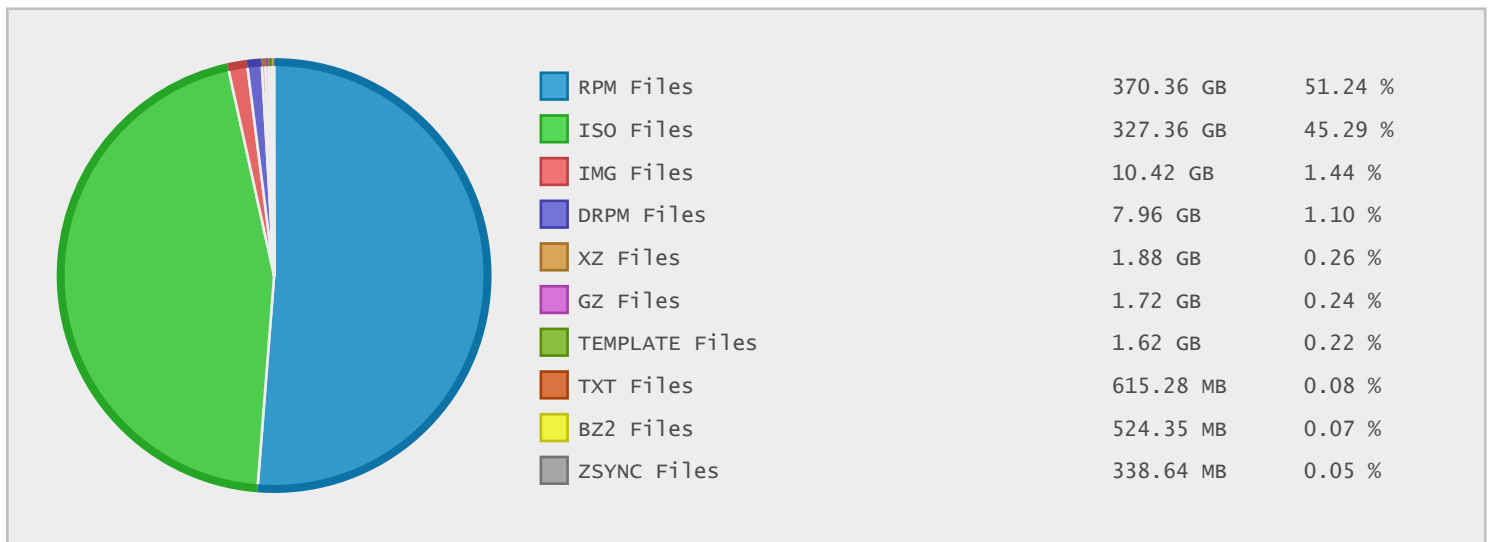

Top 20 Directories Sorted by Disk Space

Name	Dirs	Files	Data	Data (%)
/	1960	339184	723.74 GB	100.00 %
/mirrors	1951	339163	722.61 GB	99.84 %
/mirrors/ftp.rediris.es	1787	317972	721.46 GB	99.68 %
/mirrors/ftp.rediris.es/mirror	1786	317972	721.46 GB	99.68 %
/mirrors/ftp.rediris.es/mirror/fedora	353	305961	508.48 GB	70.26 %
/mirrors/ftp.rediris.es/mirror/ubuntu-...	45	2306	201.42 GB	27.83 %
/mirrors/ftp.rediris.es/mirror/fedora/16	62	70697	111.10 GB	15.35 %
/mirrors/ftp.rediris.es/mirror/fedora/14	55	57479	106.57 GB	14.73 %
/mirrors/ftp.rediris.es/mirror/fedora/15	57	77160	106.00 GB	14.65 %
/mirrors/ftp.rediris.es/mirror/fedora/13	57	53627	97.45 GB	13.47 %
/mirrors/ftp.rediris.es/mirror/fedora/test	112	46993	87.36 GB	12.07 %
/mirrors/ftp.rediris.es/mirror/fedora/...	25	53783	81.39 GB	11.25 %
/mirrors/ftp.rediris.es/mirror/ubuntu-...	17	886	78.23 GB	10.81 %
/mirrors/ftp.rediris.es/mirror/fedora/...	17	61117	77.02 GB	10.64 %
/mirrors/ftp.rediris.es/mirror/fedora/...	17	42364	68.28 GB	9.43 %
/mirrors/ftp.rediris.es/mirror/fedora/...	17	39510	61.90 GB	8.55 %
/mirrors/ftp.rediris.es/mirror/fedora/...	33	15106	35.61 GB	4.92 %
/mirrors/ftp.rediris.es/mirror/fedora/...	35	14108	32.87 GB	4.54 %
/mirrors/ftp.rediris.es/mirror/fedora/...	36	16761	31.64 GB	4.37 %
/mirrors/ftp.rediris.es/mirror/fedora/...	35	16621	31.22 GB	4.31 %

Top 10 File Categories Sorted By Disk Space

Last 12 Months Modified Disk Space History

Last 10 Years Modified Disk Space History

Last 10 Years Modified File Count History

Top 10 File Extensions Sorted By Disk Space