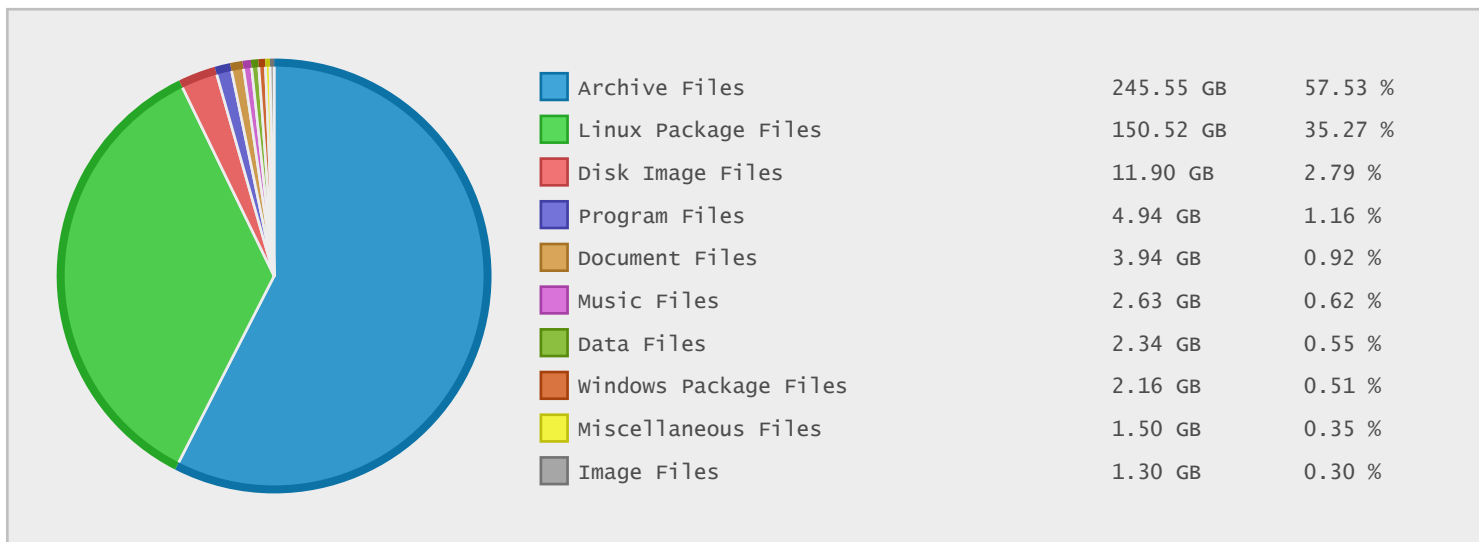

Information Technology Foundation - FTP Site Statistics

Property	Value
FTP Server	ftp.eenet.ee
Description	Information Technology Foundation
Country	Estonia
Scan Date	11/Oct/2015
Total Dirs	46,156
Total Files	861,519
Total Data	429.02 GB

Top 20 Directories Sorted by Disk Space

Name	Dirs	Files	Data	Data (%)
/	46156	861519	429.02 GB	100.00 %
/pub	40751	770363	420.90 GB	98.11 %
/pub/cran	17902	332122	132.52 GB	30.89 %
/pub/mariadb	3082	17532	113.81 GB	26.53 %
/pub/postgresql	8279	66979	97.68 GB	22.77 %
/pub/cran/bin	290	202641	97.38 GB	22.70 %
/pub/postgresql/repos	2321	52791	58.85 GB	13.72 %
/pub/archlinux	84	26685	53.06 GB	12.37 %
/pub/postgresql/repos/yum	1031	37656	51.96 GB	12.11 %
/pub/cran/bin/macosx	128	76232	51.22 GB	11.94 %
/pub/archlinux/pool	2	26408	42.12 GB	9.82 %
/pub/cran/bin/windows	142	120905	37.52 GB	8.75 %
/pub/cran/bin/windows/contrib	70	120140	34.28 GB	7.99 %
/pub/cran/src	7063	54034	32.63 GB	7.61 %
/pub/cran/src/contrib	7052	53888	31.34 GB	7.31 %
/pub/archlinux/pool/community	0	14268	30.43 GB	7.09 %
/pub/cran/src/contrib/Archive	6847	45331	27.59 GB	6.43 %
/pub/postgresql/repos/yum/srpms	483	12241	27.09 GB	6.31 %
/pub/postgresql/binary	2670	7294	22.31 GB	5.20 %
/pub/cpan	10844	322654	19.08 GB	4.45 %

Top 10 File Categories Sorted By Disk Space