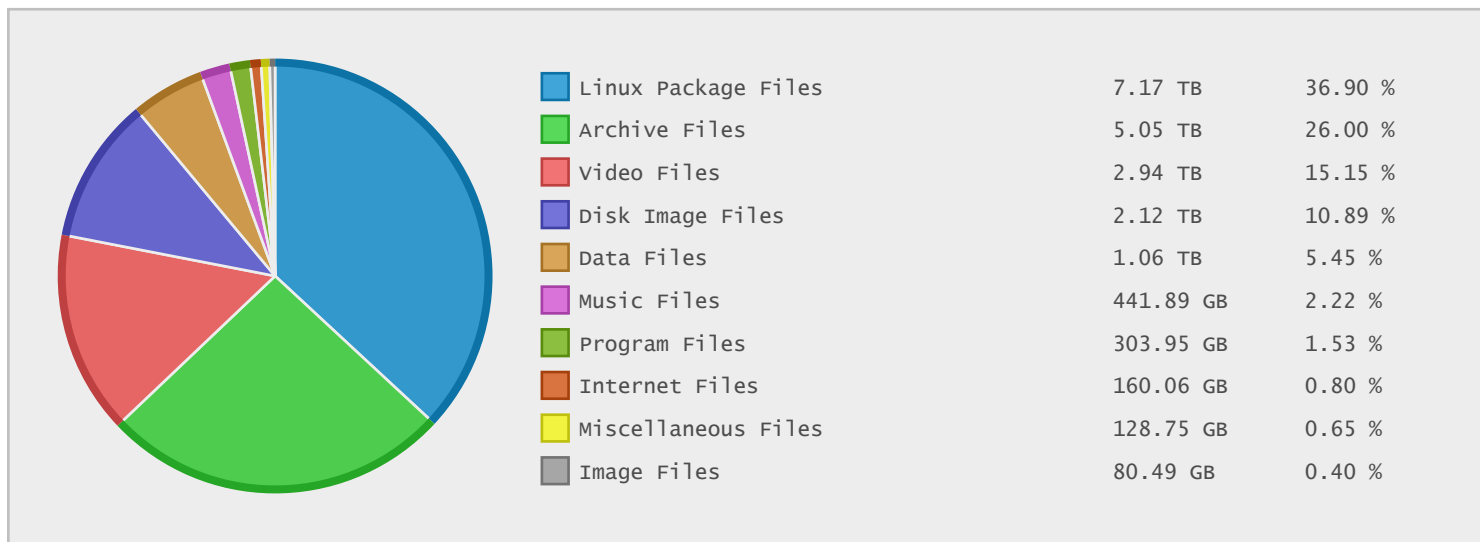

### Friedrich-Alexander University - FTP Site Statistics

Property	Value
FTP Server	ftp.fau.de
Description	Friedrich-Alexander University
Country	Germany
Scan Date	21/Jun/2015
Total Dirs	493,260
Total Files	10,246,735
Total Data	19.47 TB

### Top 20 Directories Sorted by Disk Space

Name	Dirs	Files	Data	Data (%)
/	493260	10246735	19.47 TB	100.00 %
/kiwix	117	6816	2.87 TB	14.76 %
/cdn.media.ccc.de	1200	17753	2.37 TB	12.18 %
/scientific	2758	688980	2.28 TB	11.73 %
/fedora	4453	1789400	2.04 TB	10.48 %
/fedora/linux	4452	1789399	2.04 TB	10.48 %
/kiwix/portable	11	3276	1.82 TB	9.35 %
/mageia	1452	483958	1.18 TB	6.04 %
/debian	30254	1188570	1.17 TB	5.99 %
/debian/pool	25570	1116787	1.14 TB	5.88 %
/debian/pool/main	24900	1106357	1.11 TB	5.71 %
/kiwix/portable/wikipedia	0	1235	1.10 TB	5.68 %
/cdn.media.ccc.de/congress	148	8677	1.09 TB	5.60 %
/mageia/distrib	1338	483260	1.07 TB	5.49 %
/ccc	76	11185	1.03 TB	5.29 %
/kiwix/zim	11	3273	1.00 TB	5.14 %
/fedora/linux/releases	2187	608619	0.94 TB	4.80 %
/cdn.media.ccc.de/events	192	3787	781.37 GB	3.92 %
/ubuntu	45164	590792	764.53 GB	3.84 %
/kiwix/zim/wikipedia	0	1232	745.33 GB	3.74 %

### Top 10 File Categories Sorted By Disk Space