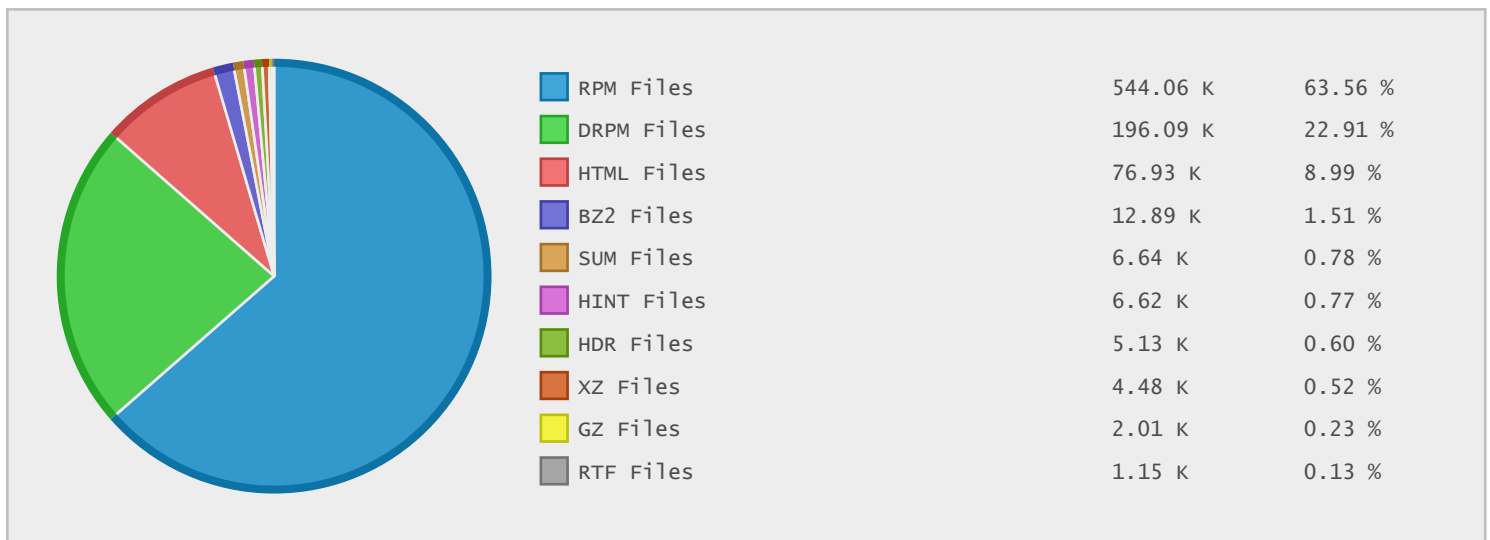

Top 20 Directories Sorted by Disk Space

Name	Dirs	Files	Data	Data (%)
/	9052	859227	0.96 TB	100.00 %
/fedora	601	552946	583.97 GB	59.43 %
/fedora/linux	600	552946	583.97 GB	59.43 %
/mirrors	8180	272795	312.75 GB	31.83 %
/fedora/linux/updates	122	303562	305.20 GB	31.06 %
/fedora/linux/releases	475	249384	278.77 GB	28.37 %
/mirrors/opensuse	271	108602	162.43 GB	16.53 %
/fedora/linux/releases/20	157	87563	101.89 GB	10.37 %
/fedora/linux/updates/19	24	81679	96.75 GB	9.85 %
/fedora/linux/releases/19	153	82681	90.91 GB	9.25 %
/fedora/linux/releases/18	150	79132	85.97 GB	8.75 %
/fedora/linux/updates/20	24	83305	85.83 GB	8.73 %
/mirrors/opensuse/update	53	43990	85.56 GB	8.71 %
/centos	190	30903	83.77 GB	8.53 %
/fedora/linux/updates/18	10	89183	79.42 GB	8.08 %
/mirrors/opensuse/distribution	216	64612	76.88 GB	7.82 %
/fedora/linux/releases/20/Everything	72	71108	73.76 GB	7.51 %
/fedora/linux/releases/19/Everything	68	66719	68.56 GB	6.98 %
/fedora/linux/releases/18/Everything	68	62317	64.02 GB	6.51 %
/mirrors/rpmsfusion	480	31578	50.11 GB	5.10 %

Top 10 File Categories Sorted By Disk Space

Last 12 Months Modified Disk Space History

Last 10 Years Modified Disk Space History

Last 10 Years Modified File Count History

Top 10 File Extensions Sorted By Disk Space

Top 10 File Extensions Sorted By Number of Files

Top 10 File Categories Sorted by Disk Space

Category	Files	Data	Data (%)
Linux Package Files	740144	799.56 GB	81.37 %
Disk Image Files	149	134.15 GB	13.65 %
Archive Files	19382	44.13 GB	4.49 %
Image Files	321	3.04 GB	0.31 %
Miscellaneous Files	13996	1.23 GB	0.13 %
Internet Files	77061	288.90 MB	0.03 %
Document Files	2031	92.47 MB	< 0.01 %
Development Files	175	79.45 MB	< 0.01 %
Data Files	5435	45.41 MB	< 0.01 %
Program Files	13	5.60 MB	< 0.01 %