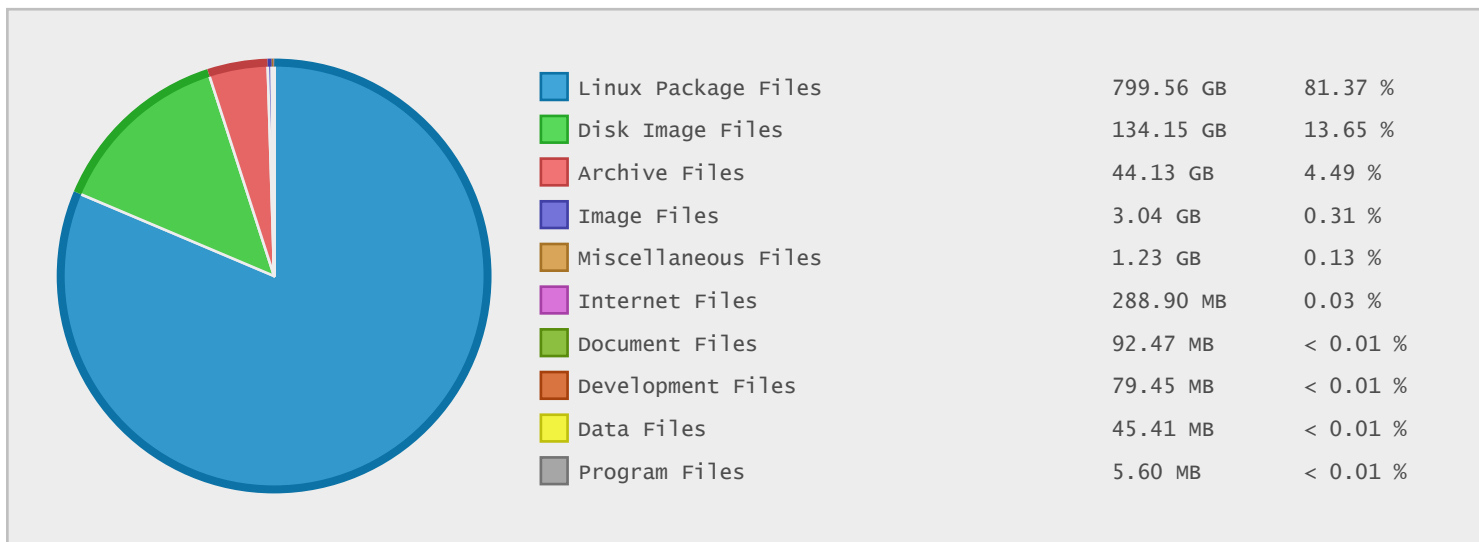

Fedora Linux User Group - FTP Site Statistics

Property	Value
FTP Server	ftp.fedora.md
Description	Fedora Linux User Group
Country	Moldova
Scan Date	04/Jun/2014
Total Dirs	9,052
Total Files	859,227
Total Data	0.96 TB

Top 20 Directories Sorted by Disk Space

Name	Dirs	Files	Data	Data (%)
/	9052	859227	0.96 TB	100.00 %
/fedora	601	552946	583.97 GB	59.43 %
/fedora/linux	600	552946	583.97 GB	59.43 %
/mirrors	8180	272795	312.75 GB	31.83 %
/fedora/linux/updates	122	303562	305.20 GB	31.06 %
/fedora/linux/releases	475	249384	278.77 GB	28.37 %
/mirrors/opensuse	271	108602	162.43 GB	16.53 %
/fedora/linux/releases/20	157	87563	101.89 GB	10.37 %
/fedora/linux/updates/19	24	81679	96.75 GB	9.85 %
/fedora/linux/releases/19	153	82681	90.91 GB	9.25 %
/fedora/linux/releases/18	150	79132	85.97 GB	8.75 %
/fedora/linux/updates/20	24	83305	85.83 GB	8.73 %
/mirrors/opensuse/update	53	43990	85.56 GB	8.71 %
/centos	190	30903	83.77 GB	8.53 %
/fedora/linux/updates/18	10	89183	79.42 GB	8.08 %
/mirrors/opensuse/distribution	216	64612	76.88 GB	7.82 %
/fedora/linux/releases/20/Everything	72	71108	73.76 GB	7.51 %
/fedora/linux/releases/19/Everything	68	66719	68.56 GB	6.98 %
/fedora/linux/releases/18/Everything	68	62317	64.02 GB	6.51 %
/mirrors/rpmsfusion	480	31578	50.11 GB	5.10 %

Top 10 File Categories Sorted By Disk Space