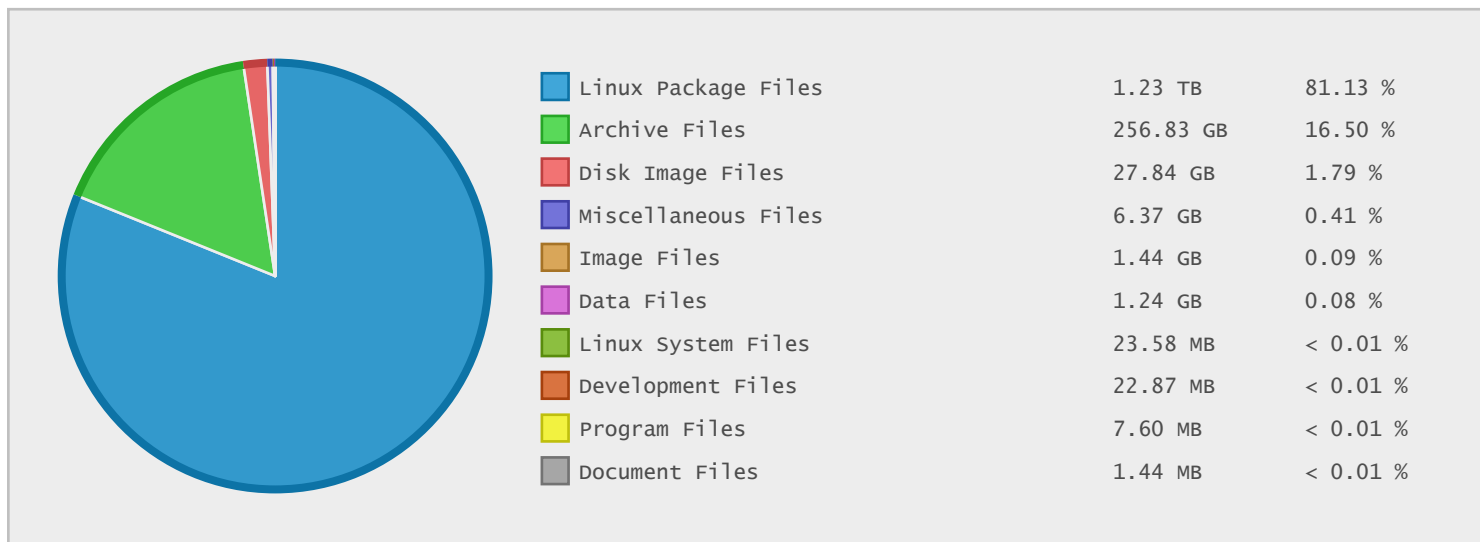

Hands Support Services - FTP Site Statistics

Property	Value
FTP Server	ftp.hands.com
Description	Hands Support Services
Country	United Kingdom
Scan Date	30/Apr/2015
Total Dirs	76,424
Total Files	1,577,788
Total Data	1.52 TB

Top 20 Directories Sorted by Disk Space

Name	Dirs	Files	Data	Data (%)
/	76424	1577788	1.52 TB	100.00 %
/debian	29427	1121906	1.06 TB	69.53 %
/debian/pool	25151	1059026	1.04 TB	68.24 %
/debian/pool/main	24487	1048961	1.01 TB	66.15 %
/kali	24759	322560	334.70 GB	21.50 %
/kali/pool	22949	313295	319.84 GB	20.54 %
/kali/pool/main	22368	308304	295.22 GB	18.96 %
/debian/pool/main/g	1430	91074	100.65 GB	6.46 %
/debian/pool/main/q	223	23100	86.07 GB	5.53 %
/debian/pool/main/c	1095	49022	71.80 GB	4.61 %
/debian/pool/main/l	605	40482	66.23 GB	4.25 %
/debian/pool/main/k	482	33881	64.96 GB	4.17 %
/debian/pool/main/p	2565	84139	62.81 GB	4.03 %
/debian/pool/main/o	586	36003	57.31 GB	3.68 %
/debian/pool/main/s	1327	58801	51.11 GB	3.28 %
/debian/pool/main/w	345	15524	49.02 GB	3.15 %
/emdebian	20368	98817	45.59 GB	2.93 %
/debian/pool/main/m	1042	45529	45.06 GB	2.89 %
/debian/pool/main/i	431	21277	36.44 GB	2.34 %
/debian/pool/main/f	909	34102	33.62 GB	2.16 %

Top 10 File Categories Sorted By Disk Space