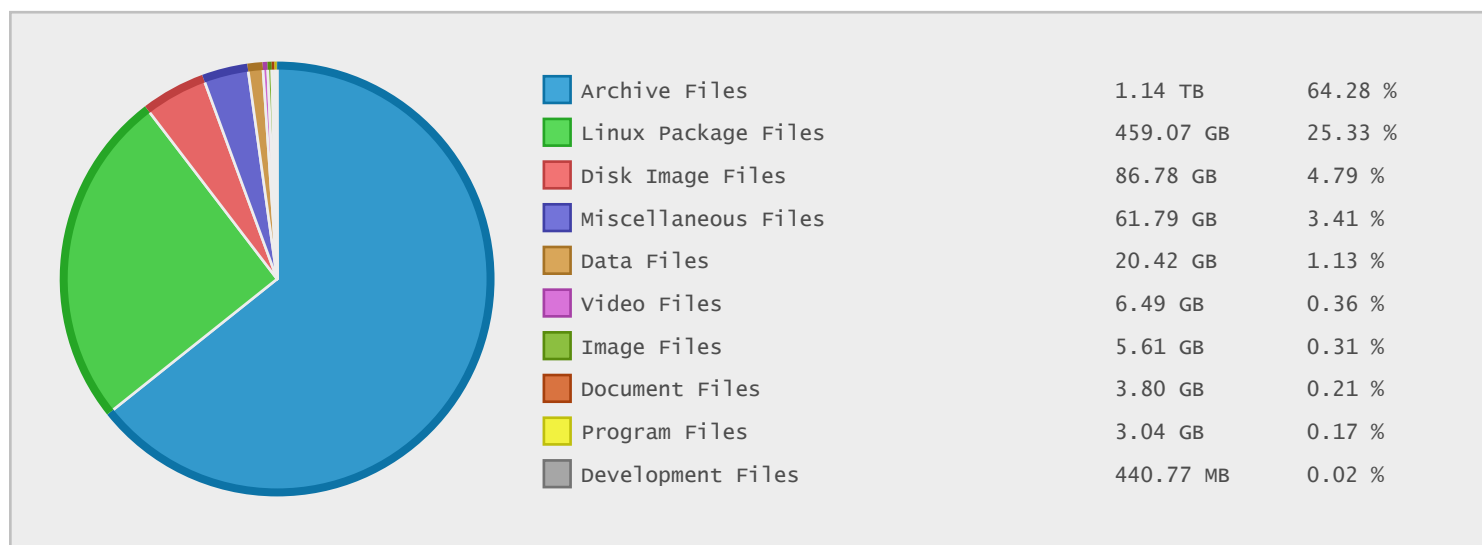

Top 20 Directories Sorted by Disk Space

Name	Dirs	Files	Data	Data (%)
/	4265	847776	1.77 TB	100.00 %
/pub	4229	847644	1.77 TB	99.75 %
/pub/outgoing	1204	373616	1.21 TB	68.48 %
/pub/outgoing/phoenix	764	346510	1.15 TB	65.23 %
/pub/mirrors	3020	474028	566.93 GB	31.28 %
/pub/outgoing/phoenix/PHOENIX-ACES-2009	20	3225	503.80 GB	27.79 %
/pub/outgoing/phoenix/PHOENIX-ACES-200...	19	3225	503.80 GB	27.79 %
/pub/outgoing/phoenix/PHOENIX-ACES-200...	18	3225	503.80 GB	27.79 %
/pub/mirrors/opensuse	1062	457143	493.67 GB	27.23 %
/pub/mirrors/opensuse/opensuse	1061	457143	493.67 GB	27.23 %
/pub/outgoing/phoenix/PHOENIX-ACES-200...	11	2785	486.25 GB	26.82 %
/pub/outgoing/phoenix/PHOENIX-ACES-200...	10	2785	486.25 GB	26.82 %
/pub/outgoing/phoenix/PHOENIX-ACES-200...	3	2007	328.57 GB	18.13 %
/pub/mirrors/opensuse/opensuse/ports	527	275041	263.60 GB	14.54 %
/pub/outgoing/phoenix/GAIA_HighRes	18	9320	234.51 GB	12.94 %
/pub/outgoing/phoenix/GAIA_HighRes/Spectra	17	9320	234.51 GB	12.94 %
/pub/outgoing/phoenix/GAIA_I	131	209688	228.69 GB	12.62 %
/pub/mirrors/opensuse/opensuse/ports/ppc	351	191747	186.12 GB	10.27 %
/pub/outgoing/phoenix/PHOENIX-ACES-200...	0	846	175.21 GB	9.67 %
/pub/outgoing/phoenix/GAIA_I/Gaia_RVS	32	35011	146.27 GB	8.07 %

Top 10 File Categories Sorted By Disk Space