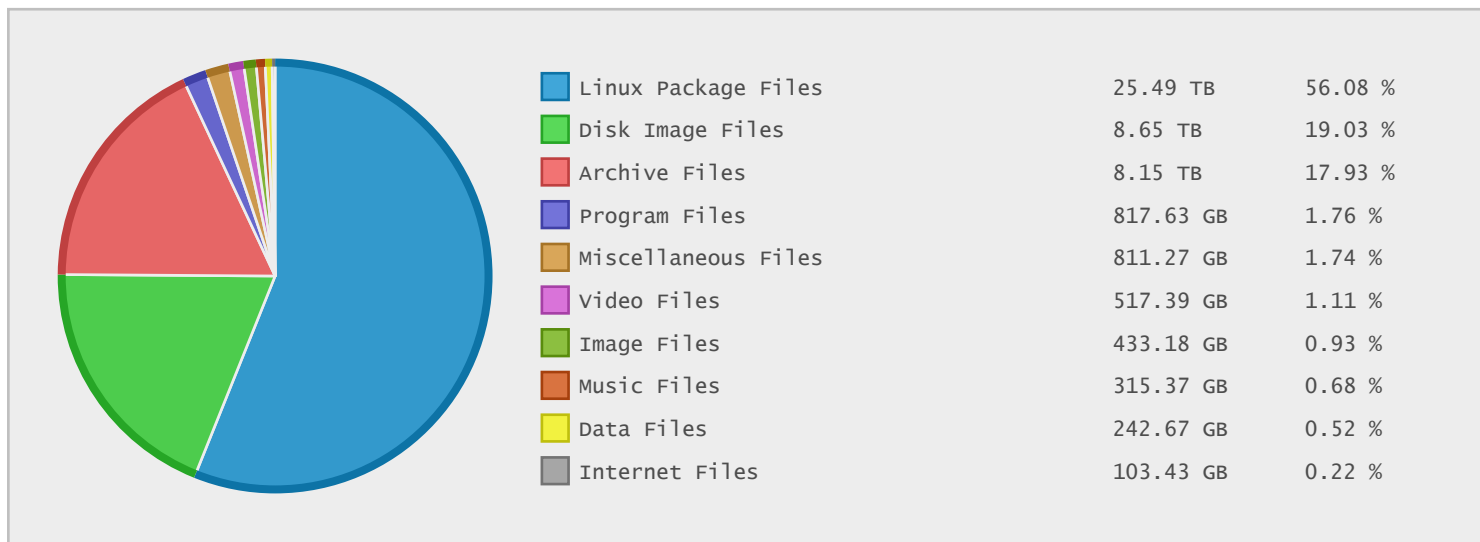

University of Warsaw - FTP Site Statistics

Property	Value
FTP Server	ftp.icm.edu.pl
Description	University of Warsaw
Country	Poland
Scan Date	12/Jan/2016
Total Dirs	1,083,817
Total Files	30,258,524
Total Data	45.69 TB

Top 20 Directories Sorted by Disk Space

Name	Dirs	Files	Data	Data (%)
/	1083817	30258524	45.69 TB	100.00 %
/vol	1083051	30257532	45.69 TB	> 99.99 %
/vol/rzm5	272770	16323183	26.74 TB	58.52 %
/vol/rzm1	383640	6983961	8.36 TB	18.30 %
/vol/rzm3	154443	2743830	7.76 TB	16.99 %
/vol/rzm5/linux-fedora-secondary	7334	4317955	5.67 TB	12.41 %
/vol/rzm5/linux-scientificlinux	27512	1965354	4.25 TB	9.30 %
/vol/rzm5/linux-opensuse	121979	2990496	4.13 TB	9.03 %
/vol/rzm2	261521	4113071	2.82 TB	6.18 %
/vol/rzm5/linux-fedora-secondary/releases	4670	2173418	2.51 TB	5.49 %
/vol/rzm5/linux-fedora	4840	1657915	2.16 TB	4.72 %
/vol/rzm5/linux-fedora/linux	4839	1657915	2.16 TB	4.72 %
/vol/rzm5/linux-opensuse/repositories	119772	1539114	1.96 TB	4.29 %
/vol/rzm3/linux-debian-cdimage	4982	31897	1.83 TB	4.02 %
/vol/rzm5/linux-mandriva	9919	1097951	1.80 TB	3.94 %
/vol/rzm5/linux-fedora-secondary/updates	1182	1090818	1.70 TB	3.72 %
/vol/rzm5/linux-slc	2489	527147	1.46 TB	3.19 %
/vol/rzm5/linux-rhel	780	121382	1.44 TB	3.16 %
/vol/rzm5/linux-rhel/linux	778	121382	1.44 TB	3.16 %
/vol/rzm5/linux-rhel/linux/enterprise	751	121239	1.44 TB	3.16 %

Top 10 File Categories Sorted By Disk Space