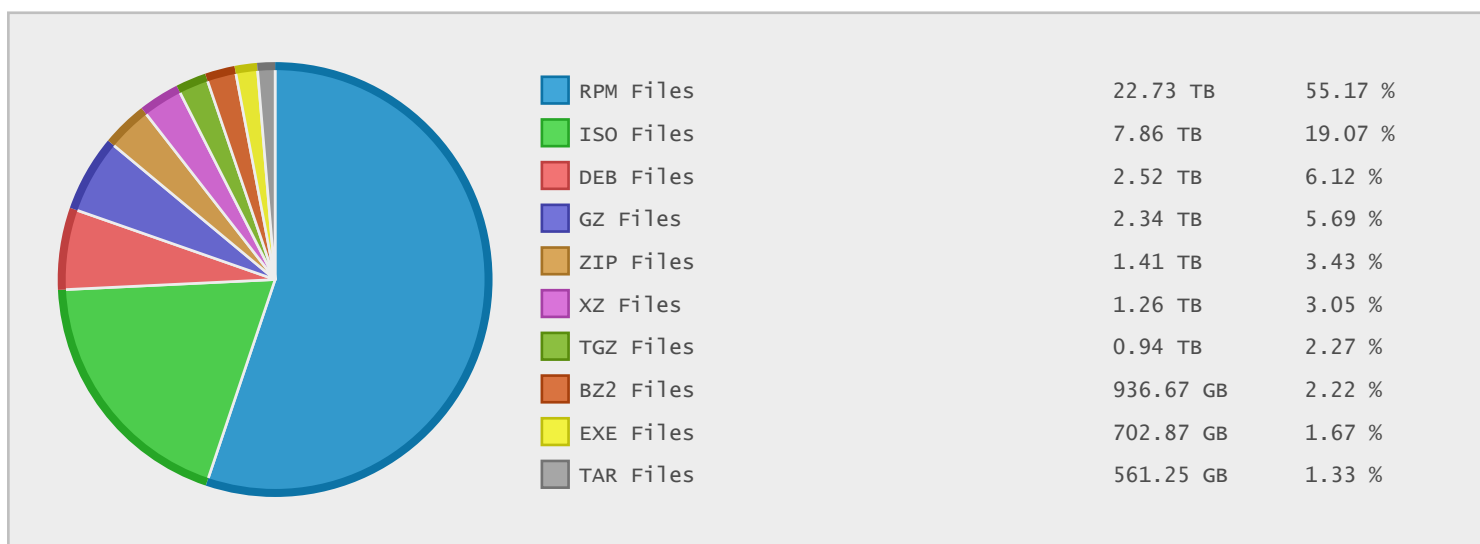

Top 20 Directories Sorted by Disk Space

Name	Dirs	Files	Data	Data (%)
/	1083817	30258524	45.69 TB	100.00 %
/vol	1083051	30257532	45.69 TB	> 99.99 %
/vol/rzm5	272770	16323183	26.74 TB	58.52 %
/vol/rzm1	383640	6983961	8.36 TB	18.30 %
/vol/rzm3	154443	2743830	7.76 TB	16.99 %
/vol/rzm5/linux-fedora-secondary	7334	4317955	5.67 TB	12.41 %
/vol/rzm5/linux-scientificlinux	27512	1965354	4.25 TB	9.30 %
/vol/rzm5/linux-opensuse	121979	2990496	4.13 TB	9.03 %
/vol/rzm2	261521	4113071	2.82 TB	6.18 %
/vol/rzm5/linux-fedora-secondary/releases	4670	2173418	2.51 TB	5.49 %
/vol/rzm5/linux-fedora	4840	1657915	2.16 TB	4.72 %
/vol/rzm5/linux-fedora/linux	4839	1657915	2.16 TB	4.72 %
/vol/rzm5/linux-opensuse/repositories	119772	1539114	1.96 TB	4.29 %
/vol/rzm3/linux-debian-cdimage	4982	31897	1.83 TB	4.02 %
/vol/rzm5/linux-mandriva	9919	1097951	1.80 TB	3.94 %
/vol/rzm5/linux-fedora-secondary/updates	1182	1090818	1.70 TB	3.72 %
/vol/rzm5/linux-slc	2489	527147	1.46 TB	3.19 %
/vol/rzm5/linux-rhel	780	121382	1.44 TB	3.16 %
/vol/rzm5/linux-rhel/linux	778	121382	1.44 TB	3.16 %
/vol/rzm5/linux-rhel/linux/enterprise	751	121239	1.44 TB	3.16 %

Top 10 File Categories Sorted By Disk Space

Last 12 Months Modified Disk Space History

Last 10 Years Modified Disk Space History

Last 10 Years Modified File Count History

Top 10 File Extensions Sorted By Disk Space

Top 10 File Extensions Sorted By Number of Files

Top 10 File Categories Sorted by Disk Space

Category	Files	Data	Data (%)
Linux Package Files	15616767	25.49 TB	55.80 %
Disk Image Files	19047	8.65 TB	18.93 %
Archive Files	2655610	8.15 TB	17.84 %
Program Files	118367	817.63 GB	1.75 %
Miscellaneous Files	4293793	811.27 GB	1.73 %
Video Files	5979	517.39 GB	1.11 %
Image Files	1743449	433.18 GB	0.93 %
Music Files	36576	315.37 GB	0.67 %
Data Files	1440711	242.67 GB	0.52 %
Internet Files	2107760	103.43 GB	0.22 %