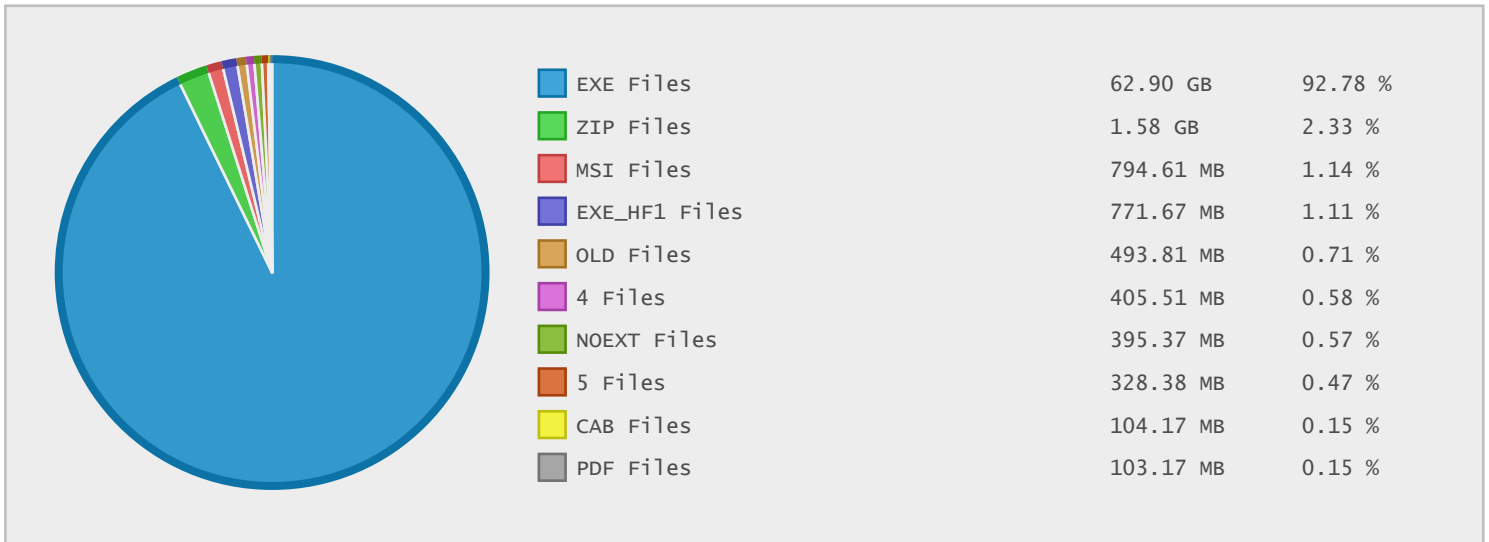

Top 20 Directories Sorted by Disk Space

Name	Dirs	Files	Data	Data (%)
/	72	1354	67.81 GB	100.00 %
/ipswitch	63	1351	67.81 GB	> 99.99 %
/ipswitch/Product_Downloads	8	426	43.71 GB	64.46 %
/ipswitch/Product_Support	50	856	24.01 GB	35.41 %
/ipswitch/Product_Support/whatsup	12	181	20.36 GB	30.03 %
/ipswitch/Product_Support/icemail	3	315	2.31 GB	3.40 %
/ipswitch/Product_Support/ICS	0	22	1.04 GB	1.54 %
/ipswitch/Product_Downloads/whatsUpGold	4	13	660.49 MB	0.95 %
/ipswitch/Product_Support/whatsup/Beta	0	1	450.33 MB	0.65 %
/ipswitch/Product_Downloads/whatsUpGol...	0	9	279.26 MB	0.40 %
/ipswitch/Product_Support/whatsup/rstemp	0	2	206.29 MB	0.30 %
/ipswitch/Product_Downloads/whatsUpGol...	0	2	190.68 MB	0.27 %
/ipswitch/Product_Downloads/whatsUpGol...	0	2	190.55 MB	0.27 %
/ipswitch/Product_Support/whatsup/MSDE	0	4	172.90 MB	0.25 %
/ipswitch/Product_Support/WS_FTP_Server	1	31	138.80 MB	0.20 %
/ipswitch/Product_Support/whatsup/tstemp	0	2	127.22 MB	0.18 %
/ipswitch/Product_Support/WS_FTP_Pro	4	74	72.77 MB	0.10 %
/ipswitch/Manuals	0	54	64.53 MB	0.09 %
/ipswitch/Product_Support/whatsup/Even...	0	5	58.61 MB	0.08 %
/ipswitch/Product_Support/icemail/templates	0	81	51.99 MB	0.07 %

Top 10 File Categories Sorted By Disk Space

Last 12 Months Modified Disk Space History

Last 10 Years Modified Disk Space History

Last 10 Years Modified File Count History

Top 10 File Extensions Sorted By Disk Space