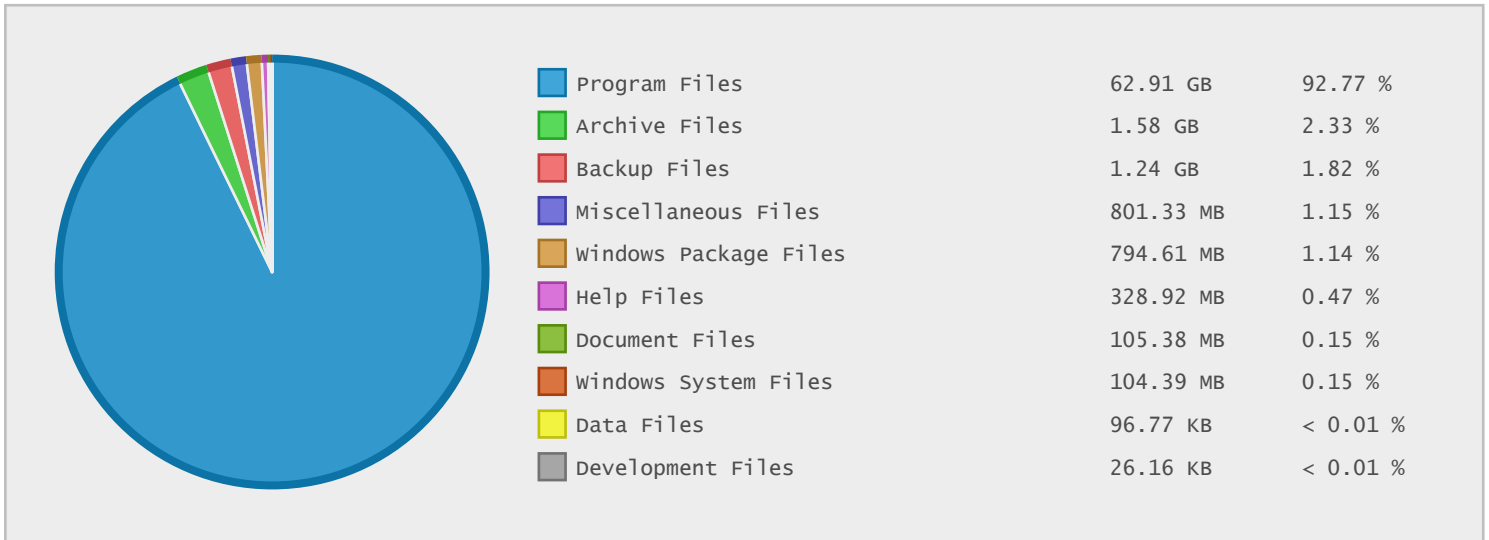

Top 20 Directories Sorted by Disk Space

Name	Dirs	Files	Data	Data (%)
/	72	1354	67.81 GB	100.00 %
/ipswitch	63	1351	67.81 GB	> 99.99 %
/ipswitch/Product_Downloads	8	426	43.71 GB	64.46 %
/ipswitch/Product_Support	50	856	24.01 GB	35.41 %
/ipswitch/Product_Support/whatsup	12	181	20.36 GB	30.03 %
/ipswitch/Product_Support/icemail	3	315	2.31 GB	3.40 %
/ipswitch/Product_Support/ICS	0	22	1.04 GB	1.54 %
/ipswitch/Product_Downloads/whatsUpGold	4	13	660.49 MB	0.95 %
/ipswitch/Product_Support/whatsup/Beta	0	1	450.33 MB	0.65 %
/ipswitch/Product_Downloads/whatsUpGol...	0	9	279.26 MB	0.40 %
/ipswitch/Product_Support/whatsup/rstemp	0	2	206.29 MB	0.30 %
/ipswitch/Product_Downloads/whatsUpGol...	0	2	190.68 MB	0.27 %
/ipswitch/Product_Downloads/whatsUpGol...	0	2	190.55 MB	0.27 %
/ipswitch/Product_Support/whatsup/MSDE	0	4	172.90 MB	0.25 %
/ipswitch/Product_Support/WS_FTP_Server	1	31	138.80 MB	0.20 %
/ipswitch/Product_Support/whatsup/tstemp	0	2	127.22 MB	0.18 %
/ipswitch/Product_Support/WS_FTP_Pro	4	74	72.77 MB	0.10 %
/ipswitch/Manuals	0	54	64.53 MB	0.09 %
/ipswitch/Product_Support/whatsup/Even...	0	5	58.61 MB	0.08 %
/ipswitch/Product_Support/icemail/templates	0	81	51.99 MB	0.07 %

Top 10 File Categories Sorted By Disk Space