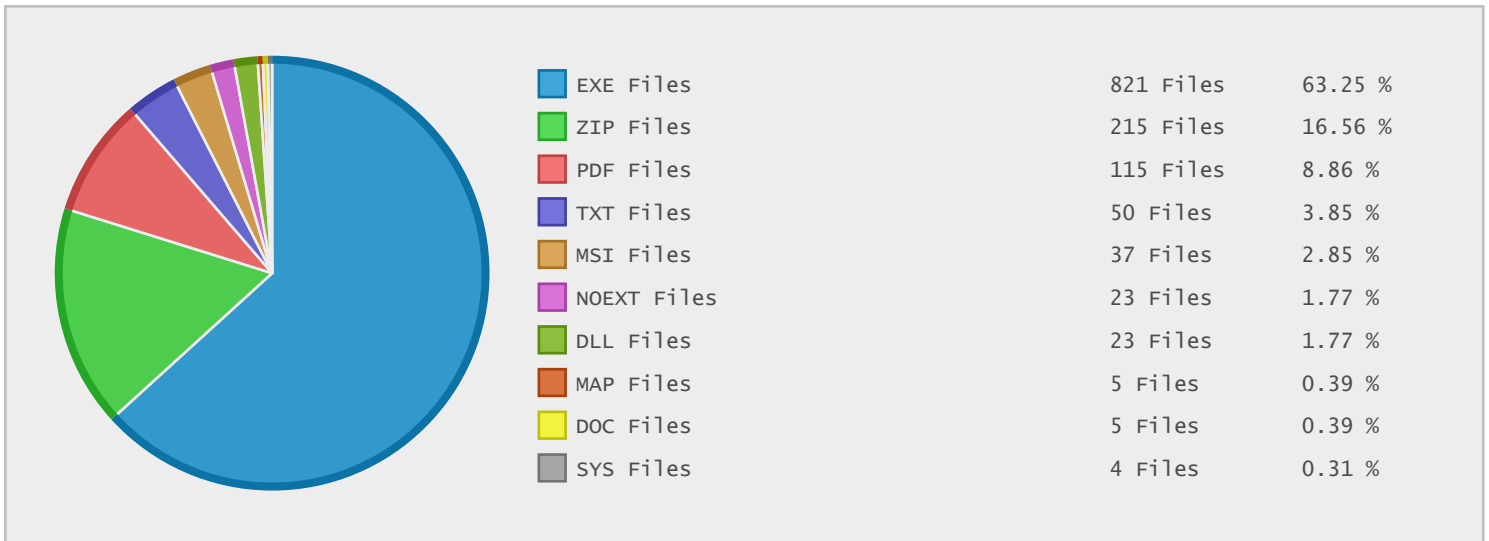

Top 20 Directories Sorted by Disk Space

Name	Dirs	Files	Data	Data (%)
/	72	1354	67.81 GB	100.00 %
/ipswitch	63	1351	67.81 GB	> 99.99 %
/ipswitch/Product_Downloads	8	426	43.71 GB	64.46 %
/ipswitch/Product_Support	50	856	24.01 GB	35.41 %
/ipswitch/Product_Support/whatsup	12	181	20.36 GB	30.03 %
/ipswitch/Product_Support/icemail	3	315	2.31 GB	3.40 %
/ipswitch/Product_Support/ICS	0	22	1.04 GB	1.54 %
/ipswitch/Product_Downloads/whatsUpGold	4	13	660.49 MB	0.95 %
/ipswitch/Product_Support/whatsup/Beta	0	1	450.33 MB	0.65 %
/ipswitch/Product_Downloads/whatsUpGol...	0	9	279.26 MB	0.40 %
/ipswitch/Product_Support/whatsup/rstemp	0	2	206.29 MB	0.30 %
/ipswitch/Product_Downloads/whatsUpGol...	0	2	190.68 MB	0.27 %
/ipswitch/Product_Downloads/whatsUpGol...	0	2	190.55 MB	0.27 %
/ipswitch/Product_Support/whatsup/MSDE	0	4	172.90 MB	0.25 %
/ipswitch/Product_Support/WS_FTP_Server	1	31	138.80 MB	0.20 %
/ipswitch/Product_Support/whatsup/tstemp	0	2	127.22 MB	0.18 %
/ipswitch/Product_Support/WS_FTP_Pro	4	74	72.77 MB	0.10 %
/ipswitch/Manuals	0	54	64.53 MB	0.09 %
/ipswitch/Product_Support/whatsup/Even...	0	5	58.61 MB	0.08 %
/ipswitch/Product_Support/icemail/templates	0	81	51.99 MB	0.07 %

Top 10 File Categories Sorted By Disk Space

Last 12 Months Modified Disk Space History

Last 10 Years Modified Disk Space History

Last 10 Years Modified File Count History

Top 10 File Extensions Sorted By Disk Space

Top 10 File Extensions Sorted By Number of Files

Top 10 File Categories Sorted by Disk Space

Category	Files	Data	Data (%)
Program Files	846	62.91 GB	92.77 %
Archive Files	217	1.58 GB	2.33 %
Backup Files	6	1.24 GB	1.82 %
Miscellaneous Files	33	801.33 MB	1.15 %
windows Package Files	37	794.61 MB	1.14 %
Help Files	4	328.92 MB	0.47 %
Document Files	177	105.38 MB	0.15 %
windows System Files	8	104.39 MB	0.15 %
Data Files	15	96.77 KB	< 0.01 %
Development Files	4	26.16 KB	< 0.01 %