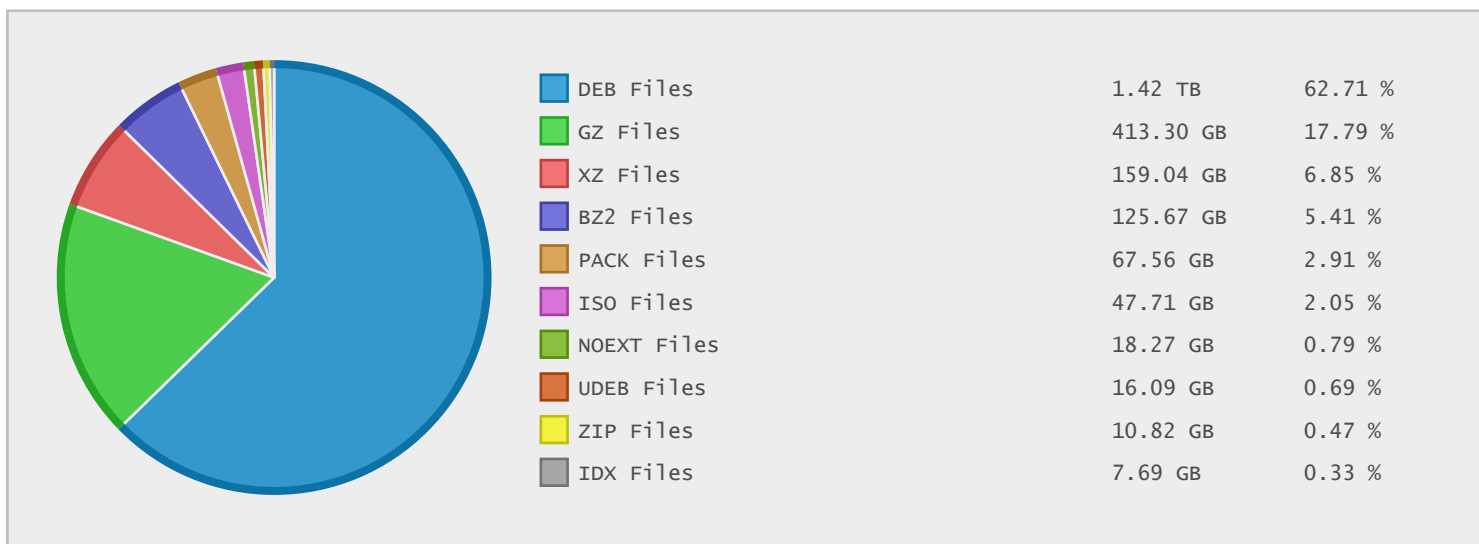

Top 20 Directories Sorted by Disk Space

Name	Dirs	Files	Data	Data (%)
/	148805	5096871	2.29 TB	100.00 %
/pub	148803	5096870	2.29 TB	> 99.99 %
/pub/linux	138929	4804541	2.19 TB	95.55 %
/pub/linux/debian	28979	1123479	1.08 TB	47.25 %
/pub/linux/debian/pool	25198	1069006	1.07 TB	46.57 %
/pub/linux/debian/pool/main	24533	1058672	1.04 TB	45.16 %
/pub/linux/ubuntu	44575	561595	709.80 GB	30.23 %
/pub/linux/ubuntu/pool	40877	540474	662.56 GB	28.22 %
/pub/linux/ftp.kernel.org	64817	3084988	380.53 GB	16.21 %
/pub/linux/ftp.kernel.org/pub	64816	3084988	380.53 GB	16.21 %
/pub/linux/ubuntu/pool/universe	32306	358242	349.93 GB	14.90 %
/pub/linux/ftp.kernel.org/pub/linux	5038	200813	279.22 GB	11.89 %
/pub/linux/ubuntu/pool/main	7216	172988	267.83 GB	11.41 %
/pub/linux/ftp.kernel.org/pub/linux/kernel	4344	185222	263.35 GB	11.22 %
/pub/linux/ftp.kernel.org/pub/linux/ke...	3	10149	159.10 GB	6.78 %
/pub/linux/ubuntu/pool/main/l	1636	61775	111.41 GB	4.74 %
/pub/linux/debian/pool/main/g	1430	93432	104.78 GB	4.46 %
/pub/linux/debian/pool/main/q	223	23536	89.29 GB	3.80 %
/pub/linux/ftp.kernel.org/pub/scm	58716	2723551	85.12 GB	3.63 %
/pub/linux/ftp.kernel.org/pub/scm/linux	54833	2632367	83.90 GB	3.57 %

Top 10 File Categories Sorted By Disk Space

Last 12 Months Modified Disk Space History

Last 10 Years Modified Disk Space History

Total:	2284.38 GB
Average:	228.44 GB
Maximum:	662.39 GB
Minimum:	6.63 GB
From:	2006
To:	2015

Last 10 Years Modified File Count History

Total:	4846277 ...
Average:	484628 Files
Maximum:	2266154 ...
Minimum:	30159 Files
From:	2006
To:	2015

Top 10 File Extensions Sorted By Disk Space

Top 10 File Extensions Sorted By Number of Files