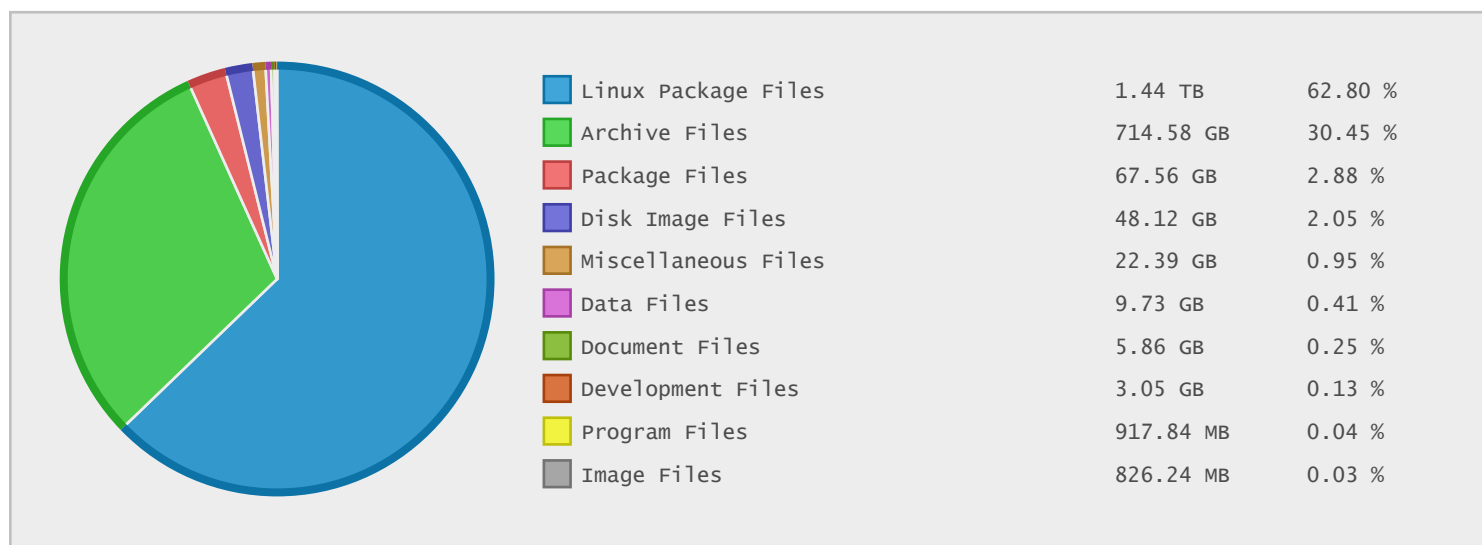

Kfki Research Institute - FTP Site Statistics

Property	Value
FTP Server	ftp.kfki.hu
Description	Kfki Research Institute
Country	Hungary
Scan Date	12/May/2015
Total Dirs	148,805
Total Files	5,096,871
Total Data	2.29 TB

Top 20 Directories Sorted by Disk Space

Name	Dirs	Files	Data	Data (%)
/	148805	5096871	2.29 TB	100.00 %
/pub	148803	5096870	2.29 TB	> 99.99 %
/pub/linux	138929	4804541	2.19 TB	95.55 %
/pub/linux/debian	28979	1123479	1.08 TB	47.25 %
/pub/linux/debian/pool	25198	1069006	1.07 TB	46.57 %
/pub/linux/debian/pool/main	24533	1058672	1.04 TB	45.16 %
/pub/linux/ubuntu	44575	561595	709.80 GB	30.23 %
/pub/linux/ubuntu/pool	40877	540474	662.56 GB	28.22 %
/pub/linux/ftp.kernel.org	64817	3084988	380.53 GB	16.21 %
/pub/linux/ftp.kernel.org/pub	64816	3084988	380.53 GB	16.21 %
/pub/linux/ubuntu/pool/universe	32306	358242	349.93 GB	14.90 %
/pub/linux/ftp.kernel.org/pub/linux	5038	200813	279.22 GB	11.89 %
/pub/linux/ubuntu/pool/main	7216	172988	267.83 GB	11.41 %
/pub/linux/ftp.kernel.org/pub/linux/kernel	4344	185222	263.35 GB	11.22 %
/pub/linux/ftp.kernel.org/pub/linux/ke...	3	10149	159.10 GB	6.78 %
/pub/linux/ubuntu/pool/main/l	1636	61775	111.41 GB	4.74 %
/pub/linux/debian/pool/main/g	1430	93432	104.78 GB	4.46 %
/pub/linux/debian/pool/main/q	223	23536	89.29 GB	3.80 %
/pub/linux/ftp.kernel.org/pub/scm	58716	2723551	85.12 GB	3.63 %
/pub/linux/ftp.kernel.org/pub/scm/linux	54833	2632367	83.90 GB	3.57 %

Top 10 File Categories Sorted By Disk Space

Last 12 Months Modified Disk Space History

Last 10 Years Modified Disk Space History

Total:	2284.38 GB
Average:	228.44 GB
Maximum:	662.39 GB
Minimum:	6.63 GB
From:	2006
To:	2015

Last 10 Years Modified File Count History

Total:	4846277 ...
Average:	484628 Files
Maximum:	2266154 ...
Minimum:	30159 Files
From:	2006
To:	2015

Top 10 File Extensions Sorted By Disk Space

Top 10 File Extensions Sorted By Number of Files