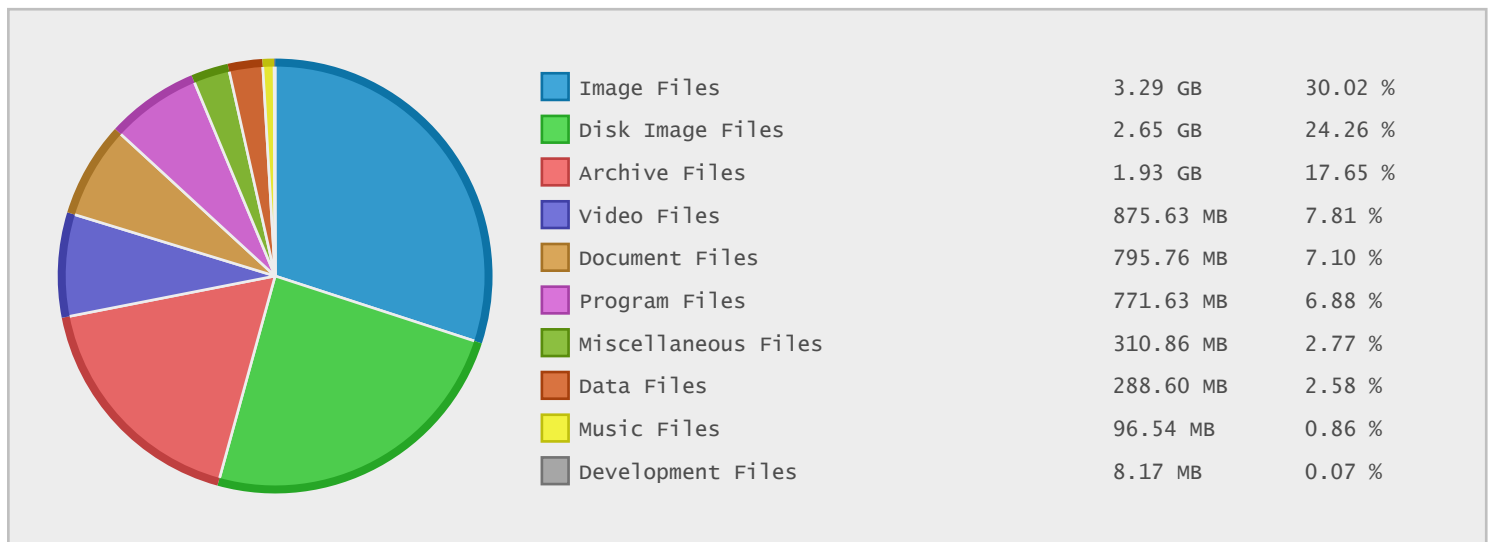

Lodz Computer Center - FTP Site Statistics

Property	Value
FTP Server	ftp.kis.p.lodz.pl
Description	Lodz Computer Center
Country	Poland
Scan Date	14/Oct/2015
Total Dirs	393
Total Files	9,623
Total Data	10.96 GB

Top 20 Directories Sorted by Disk Space

Name	Dirs	Files	Data	Data (%)
/	393	9623	10.96 GB	100.00 %
/pub	389	9623	10.96 GB	100.00 %
/pub/people	384	9616	10.96 GB	> 99.99 %
/pub/people/J.Siminska	27	52	2.72 GB	24.77 %
/pub/people/J.Siminska/stare	20	50	2.71 GB	24.76 %
/pub/people/W.Mosorow	16	7502	2.11 GB	19.24 %
/pub/people/P.UrbaneK	43	445	1.88 GB	17.12 %
/pub/people/W.Mosorow/Mosorov_2015	0	406	1.83 GB	16.69 %
/pub/people/K.Strzecha	1	4	1.63 GB	14.82 %
/pub/people/A.Sierszen	2	261	0.97 GB	8.83 %
/pub/people/A.Sierszen/RBAR2014	1	261	0.97 GB	8.83 %
/pub/people/J.Goclowski	9	56	633.95 MB	5.65 %
/pub/people/A.Sierszen/RBAR2014/movies	0	6	505.93 MB	4.51 %
/pub/people/J.Goclowski/festiwal	1	21	501.24 MB	4.46 %
/pub/people/P.UrbaneK/PSI_2015_DZIENNE	0	16	426.17 MB	3.80 %
/pub/people/P.UrbaneK/Kon_zdj	0	105	331.33 MB	2.95 %
/pub/people/P.UrbaneK/Konopnica2012	2	130	321.25 MB	2.86 %
/pub/people/P.UrbaneK/Konopnica2012/JPG	0	130	321.25 MB	2.86 %
/pub/people/K.Kuliberda	9	11	263.96 MB	2.35 %
/pub/people/K.Kuliberda/miasi	4	10	263.95 MB	2.35 %

Top 10 File Categories Sorted By Disk Space