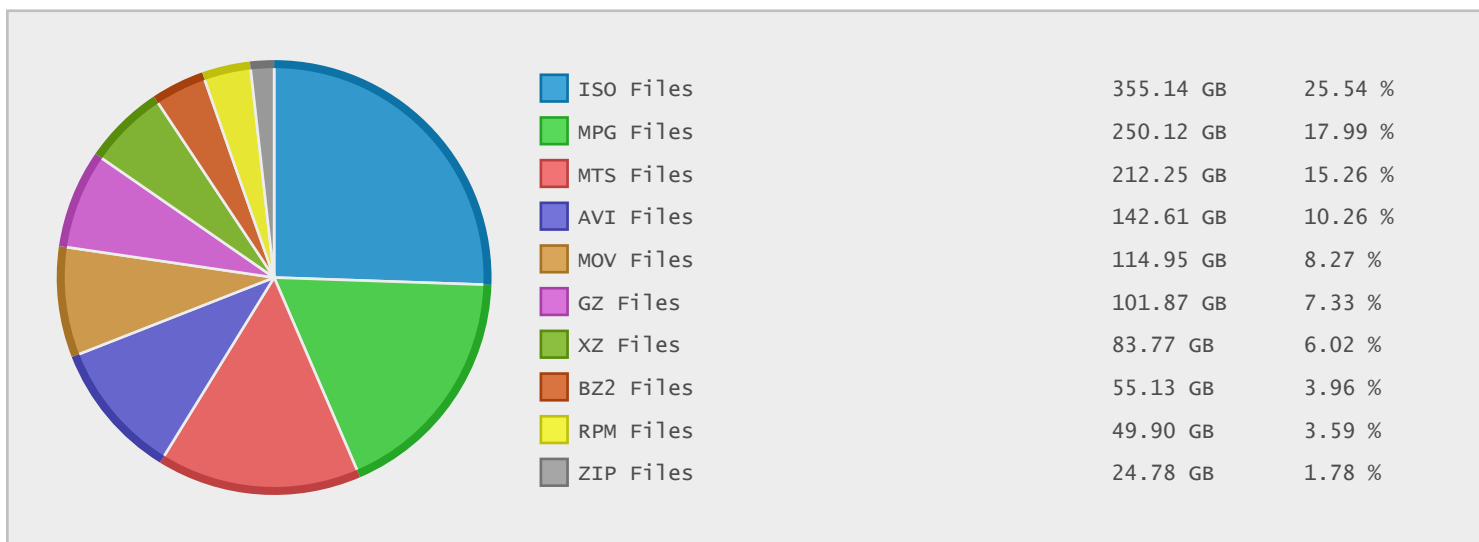

Top 20 Directories Sorted by Disk Space

Name	Dirs	Files	Data	Data (%)
/	30372	284756	1.42 TB	100.00 %
/video	137	1302	734.18 GB	50.44 %
/linuxmint	23	214	192.95 GB	13.26 %
/gentoo	53	74819	187.39 GB	12.87 %
/gentoo/distfiles	0	74437	186.29 GB	12.80 %
/linuxmint/stable	20	196	175.32 GB	12.04 %
/video/2012-03-17-krise	1	69	87.52 GB	6.01 %
/video/2011-08-01-demokrati	0	70	82.44 GB	5.66 %
/knoppix	14	987	59.42 GB	4.08 %
/pclinuxos	13	9177	46.46 GB	3.19 %
/archlinux	67	27031	45.22 GB	3.11 %
/gnu	879	18059	43.75 GB	3.01 %
/archlinux/pool	2	26956	42.65 GB	2.93 %
/video/2012-03-17-krise/background	0	22	35.61 GB	2.45 %
/sabayonlinux	128	607	34.60 GB	2.38 %
/video/2010-05-26-haand	0	34	32.79 GB	2.25 %
/pclinuxos12	9	8985	32.61 GB	2.24 %
/sabayonlinux/iso	3	88	32.28 GB	2.22 %
/pub1	50	122	32.08 GB	2.20 %
/pub1/ke1d	47	122	32.08 GB	2.20 %

Top 10 File Categories Sorted By Disk Space

Last 12 Months Modified Disk Space History

Last 10 Years Modified Disk Space History

Total:	1426.58 GB
Average:	142.66 GB
Maximum:	292.94 GB
Minimum:	3.42 GB
From:	2007
To:	2016

Last 10 Years Modified File Count History

Total:	265116 Files
Average:	26512 Files
Maximum:	179092 Files
Minimum:	1748 Files
From:	2007
To:	2016

Top 10 File Extensions Sorted By Disk Space

Top 10 File Extensions Sorted By Number of Files