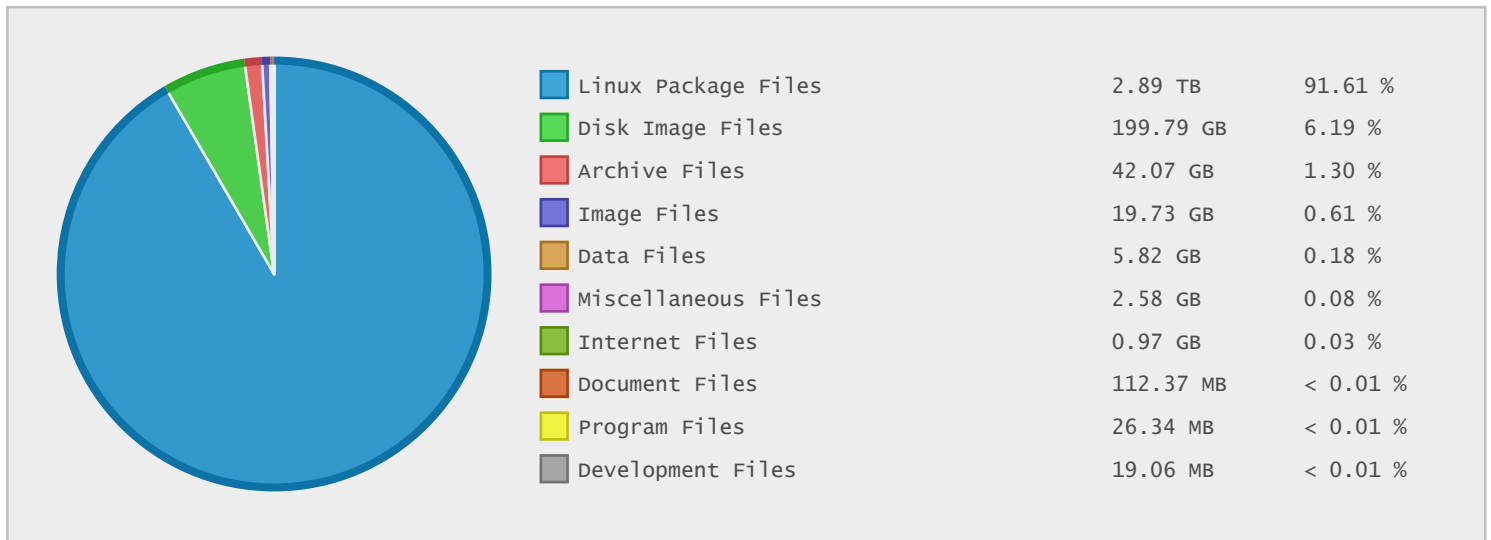

Name	Dirs	Files	Data	Data (%)
/	12841	2039226	3.15 TB	100.00 %
/mirror	10913	1997553	3.11 TB	98.46 %
/mirror/ftp.redhat.com	6026	1716678	2.73 TB	86.68 %
/mirror/ftp.redhat.com/pub	6025	1716678	2.73 TB	86.68 %
/mirror/ftp.redhat.com/pub/fedora	4440	1409516	2.04 TB	64.75 %
/mirror/ftp.redhat.com/pub/fedora/linux	4439	1409516	2.04 TB	64.75 %
/mirror/ftp.redhat.com/pub/fedora/linu...	2360	630620	0.99 TB	31.43 %
/mirror/ftp.redhat.com/pub/redhat	1073	76865	559.77 GB	17.33 %
/mirror/ftp.redhat.com/pub/redhat/linux	1072	76865	559.77 GB	17.33 %
/mirror/ftp.redhat.com/pub/fedora/linu...	1339	423204	548.33 GB	16.98 %
/mirror/ftp.redhat.com/pub/fedora/linu...	736	355689	527.85 GB	16.34 %
/mirror/ftp.redhat.com/pub/redhat/linu...	672	64137	440.46 GB	13.64 %
/mirror/ftp.redhat.com/pub/fedora/linu...	571	194464	315.10 GB	9.76 %
/mirror/ftp.redhat.com/pub/fedora/linu...	571	191378	302.97 GB	9.38 %
/mirror/ftp.redhat.com/pub/fedora/linu...	560	182288	276.75 GB	8.57 %
/mirror/ftp.redhat.com/pub/fedora/linu...	264	192500	270.01 GB	8.36 %
/mirror/ftp.redhat.com/pub/fedora/linu...	252	163189	257.84 GB	7.98 %
/mirror/ftp.redhat.com/pub/fedora/linu...	252	163189	257.84 GB	7.98 %
/mirror/ftp.redhat.com/pub/fedora/linu...	245	158831	248.31 GB	7.69 %
/mirror/rpmsfusion.org	2172	156286	241.27 GB	7.47 %

Top 10 File Categories Sorted By Disk Space