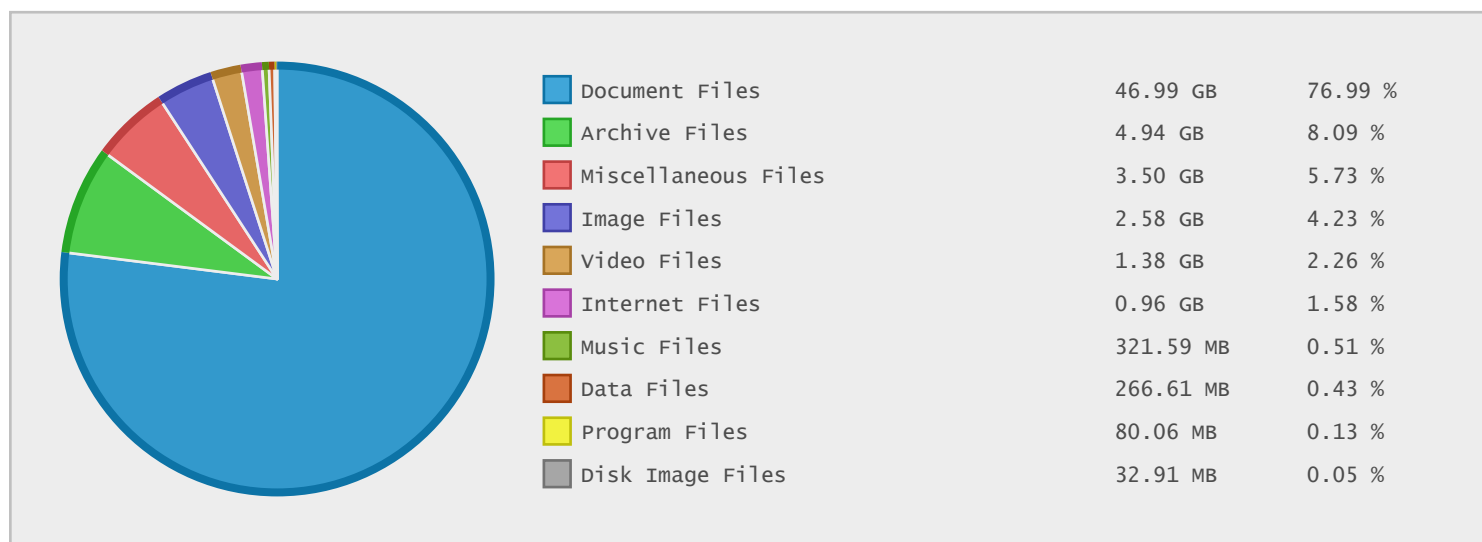

Brazilian Ministry of Science - FTP Site Statistics

Property	Value
FTP Server	ftp.mct.gov.br
Description	Brazilian Ministry of Science
Country	Brazil
Scan Date	08/Mar/2015
Total Dirs	1,497
Total Files	24,567
Total Data	61.05 GB

Top 20 Directories Sorted by Disk Space

Name	Dirs	Files	Data	Data (%)
/	1497	24567	61.05 GB	100.00 %
/Recebimento	91	18654	52.81 GB	86.50 %
/Recebimento/SERPRO	0	17239	44.12 GB	72.27 %
/Recebimento/ASCOM	71	1366	8.33 GB	13.64 %
/Biblioteca	1053	5007	3.99 GB	6.54 %
/Recebimento/ASCOM/Temp	3	41	2.69 GB	4.41 %
/Unidades	337	893	2.33 GB	3.82 %
/Publico	0	13	1.91 GB	3.13 %
/Recebimento/ASCOM/4cncti	5	55	1.61 GB	2.64 %
/Unidades/GABIN	156	401	1.09 GB	1.78 %
/Unidades/GABIN/ASCOM	155	401	1.09 GB	1.78 %
/Unidades/GABIN/ASCOM/04_TEMPORARIO	2	76	802.10 MB	1.28 %
/Recebimento/ASCOM/entrevistas	0	5	800.96 MB	1.28 %
/Recebimento/ASCOM/IMAGENS PARA DEBRITO	8	321	724.13 MB	1.16 %
/Recebimento/ASCOM/IMAGENS PARA DEBRIT...	7	320	710.42 MB	1.14 %
/Unidades/SECUP	101	245	661.84 MB	1.06 %
/Recebimento/ASCOM/AnoPolar	10	753	599.33 MB	0.96 %
/Recebimento/ASCOM/IMAGENS PARA DEBRIT...	5	117	557.25 MB	0.89 %
/Recebimento/ASCOM/4cncti/TV	0	2	539.94 MB	0.86 %
/Recebimento/ASCOM/fotos_sbpc	13	72	491.77 MB	0.79 %

Top 10 File Categories Sorted By Disk Space