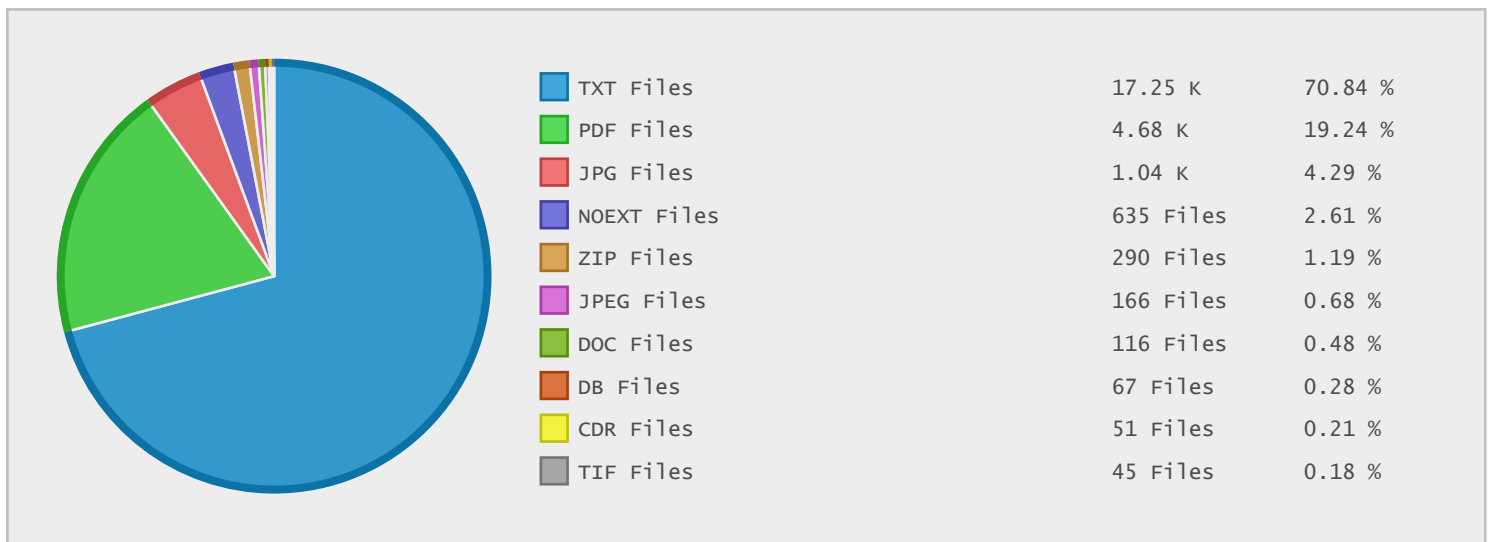

Top 20 Directories Sorted by Disk Space

Name	Dirs	Files	Data	Data (%)
/	1497	24567	61.05 GB	100.00 %
/Recebimento	91	18654	52.81 GB	86.50 %
/Recebimento/SERPRO	0	17239	44.12 GB	72.27 %
/Recebimento/ASCOM	71	1366	8.33 GB	13.64 %
/Biblioteca	1053	5007	3.99 GB	6.54 %
/Recebimento/ASCOM/Temp	3	41	2.69 GB	4.41 %
/Unidades	337	893	2.33 GB	3.82 %
/Publico	0	13	1.91 GB	3.13 %
/Recebimento/ASCOM/4cncti	5	55	1.61 GB	2.64 %
/Unidades/GABIN	156	401	1.09 GB	1.78 %
/Unidades/GABIN/ASCOM	155	401	1.09 GB	1.78 %
/Unidades/GABIN/ASCOM/04_TEMPORARIO	2	76	802.10 MB	1.28 %
/Recebimento/ASCOM/entrevistas	0	5	800.96 MB	1.28 %
/Recebimento/ASCOM/IMAGENS PARA DEBRITO	8	321	724.13 MB	1.16 %
/Recebimento/ASCOM/IMAGENS PARA DEBRIT...	7	320	710.42 MB	1.14 %
/Unidades/SECUP	101	245	661.84 MB	1.06 %
/Recebimento/ASCOM/AnoPolar	10	753	599.33 MB	0.96 %
/Recebimento/ASCOM/IMAGENS PARA DEBRIT...	5	117	557.25 MB	0.89 %
/Recebimento/ASCOM/4cncti/TV	0	2	539.94 MB	0.86 %
/Recebimento/ASCOM/fotos_sbpc	13	72	491.77 MB	0.79 %

Top 10 File Categories Sorted By Disk Space

Last 12 Months Modified Disk Space History

Last 10 Years Modified Disk Space History

Last 10 Years Modified File Count History

Top 10 File Extensions Sorted By Disk Space

Top 10 File Extensions Sorted By Number of Files

Top 10 File Categories Sorted by Disk Space

Category	Files	Data	Data (%)
Document Files	22098	46.99 GB	76.98 %
Archive Files	298	4.94 GB	8.09 %
Miscellaneous Files	638	3.50 GB	5.73 %
Image Files	1371	2.58 GB	4.23 %
Video Files	11	1.38 GB	2.26 %
Internet Files	25	0.96 GB	1.58 %
Music Files	10	321.59 MB	0.51 %
Data Files	44	266.61 MB	0.43 %
Program Files	1	80.06 MB	0.13 %
Disk Image Files	1	32.91 MB	0.05 %