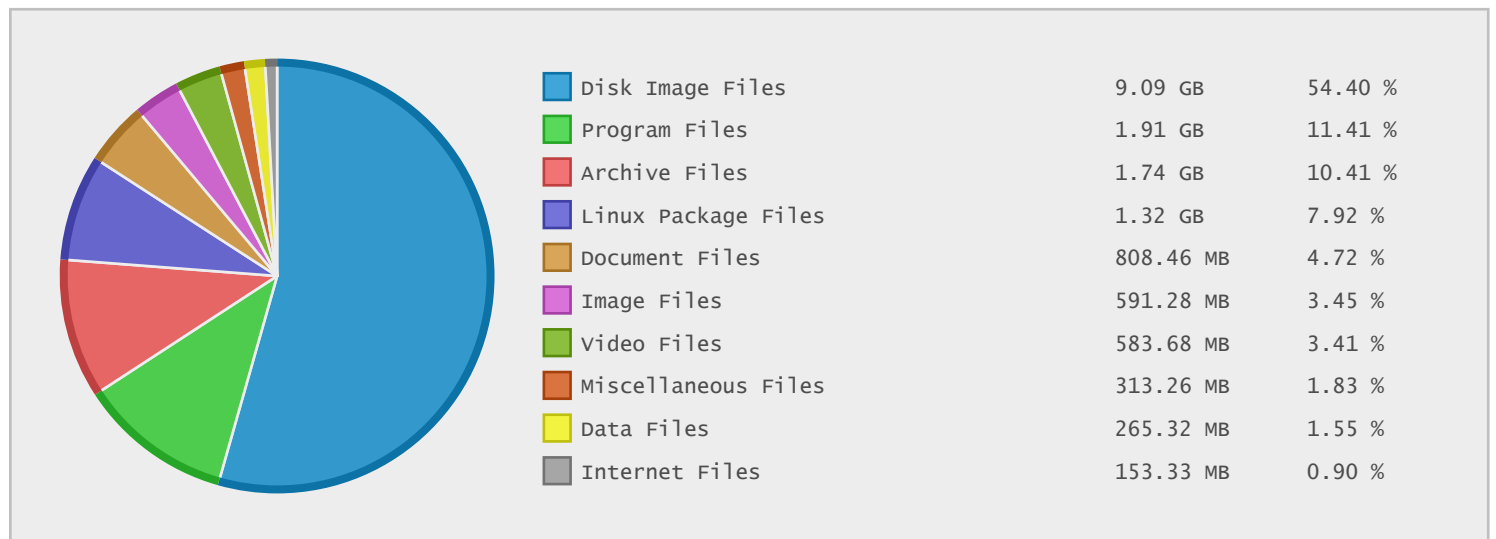

University Of Warsaw - FTP Site Statistics

Property	Value
FTP Server	ftp.mimuw.edu.pl
Description	University Of Warsaw
Country	Poland
Scan Date	14/Oct/2015
Total Dirs	4,285
Total Files	38,625
Total Data	16.89 GB

Top 20 Directories Sorted by Disk Space

Name	Dirs	Files	Data	Data (%)
/	4285	38625	16.89 GB	100.00 %
/pub	2166	10091	10.38 GB	61.49 %
/pub/texlive	0	1	7.15 GB	42.34 %
/mirror	1035	23491	4.89 GB	28.95 %
/mirror/ftp.redhat.com	914	22295	2.30 GB	13.60 %
/mirror/ftp.redhat.com/pub	913	22295	2.30 GB	13.60 %
/mirror/ftp.redhat.com/pub/redhat	912	22295	2.30 GB	13.60 %
/mirror/ftp.redhat.com/pub/redhat/linux	911	22295	2.30 GB	13.60 %
/mirror/ftp.redhat.com/pub/redhat/linu...	910	22295	2.30 GB	13.60 %
/mirror/ftp.redhat.com/pub/redhat/linu...	909	22295	2.30 GB	13.60 %
/mirror/ftp.inria.fr	61	731	1.83 GB	10.81 %
/mirror/ftp.inria.fr/INRIA	60	731	1.83 GB	10.81 %
/mirror/ftp.inria.fr/INRIA/Projects	55	707	1.79 GB	10.59 %
/mirror/ftp.inria.fr/INRIA/Projects/cr...	54	707	1.79 GB	10.59 %
/mirror/ftp.inria.fr/INRIA/Projects/cr...	50	631	1.76 GB	10.43 %
/People	1081	5042	1.61 GB	9.56 %
/pub/People	1081	5042	1.61 GB	9.56 %
/pub/users	1081	5042	1.61 GB	9.56 %
/mirror/ftp.redhat.com/pub/redhat/linu...	1	3	1.16 GB	6.88 %
/mirror/ftp.redhat.com/pub/redhat/linu...	0	3	1.16 GB	6.88 %

Top 10 File Categories Sorted By Disk Space