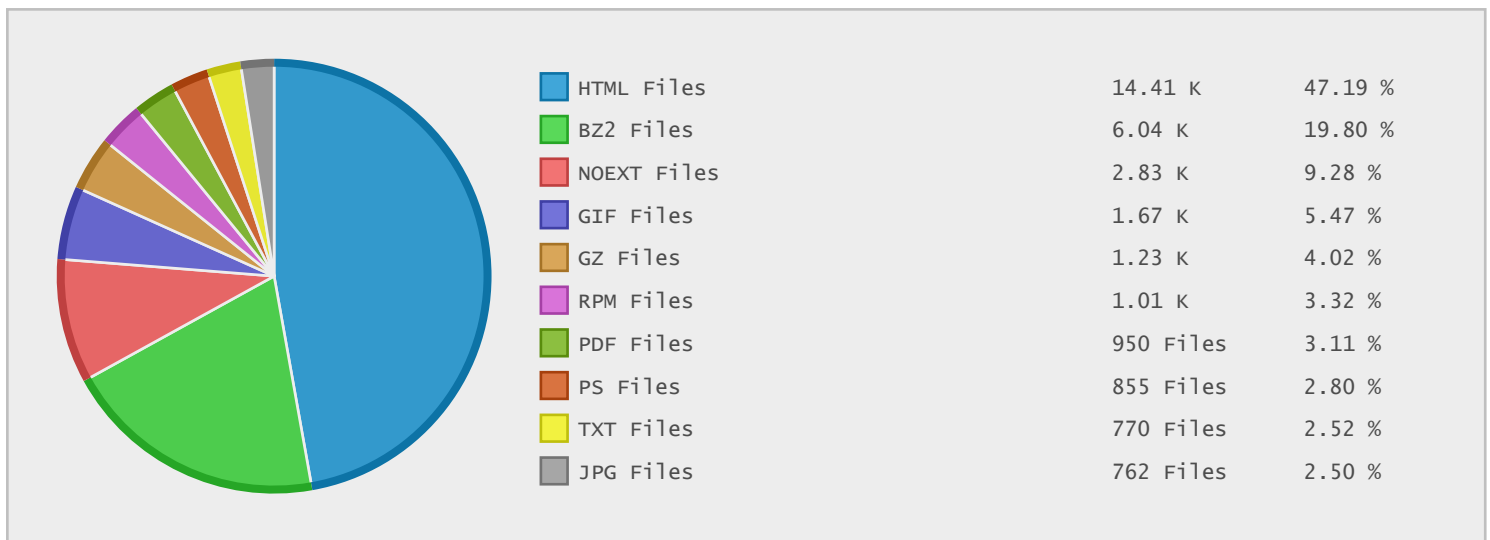

Top 20 Directories Sorted by Disk Space

Name	Dirs	Files	Data	Data (%)
/	4285	38625	16.89 GB	100.00 %
/pub	2166	10091	10.38 GB	61.49 %
/pub/texlive	0	1	7.15 GB	42.34 %
/mirror	1035	23491	4.89 GB	28.95 %
/mirror/ftp.redhat.com	914	22295	2.30 GB	13.60 %
/mirror/ftp.redhat.com/pub	913	22295	2.30 GB	13.60 %
/mirror/ftp.redhat.com/pub/redhat	912	22295	2.30 GB	13.60 %
/mirror/ftp.redhat.com/pub/redhat/linux	911	22295	2.30 GB	13.60 %
/mirror/ftp.redhat.com/pub/redhat/linu...	910	22295	2.30 GB	13.60 %
/mirror/ftp.redhat.com/pub/redhat/linu...	909	22295	2.30 GB	13.60 %
/mirror/ftp.inria.fr	61	731	1.83 GB	10.81 %
/mirror/ftp.inria.fr/INRIA	60	731	1.83 GB	10.81 %
/mirror/ftp.inria.fr/INRIA/Projects	55	707	1.79 GB	10.59 %
/mirror/ftp.inria.fr/INRIA/Projects/cr...	54	707	1.79 GB	10.59 %
/mirror/ftp.inria.fr/INRIA/Projects/cr...	50	631	1.76 GB	10.43 %
/People	1081	5042	1.61 GB	9.56 %
/pub/People	1081	5042	1.61 GB	9.56 %
/pub/users	1081	5042	1.61 GB	9.56 %
/mirror/ftp.redhat.com/pub/redhat/linu...	1	3	1.16 GB	6.88 %
/mirror/ftp.redhat.com/pub/redhat/linu...	0	3	1.16 GB	6.88 %

Top 10 File Categories Sorted By Disk Space

Last 12 Months Modified Disk Space History

Last 10 Years Modified Disk Space History

Last 10 Years Modified File Count History

Top 10 File Extensions Sorted By Disk Space

Top 10 File Extensions Sorted By Number of Files

Top 10 File Categories Sorted by Disk Space

Category	Files	Data	Data (%)
Disk Image Files	37	9.09 GB	53.86 %
Program Files	677	1.91 GB	11.30 %
Archive Files	8086	1.74 GB	10.31 %
Linux Package Files	1013	1.32 GB	7.84 %
Document Files	3779	808.46 MB	4.68 %
Image Files	2928	591.28 MB	3.42 %
Video Files	48	583.68 MB	3.38 %
Miscellaneous Files	3412	313.26 MB	1.81 %
Data Files	1770	265.32 MB	1.53 %
Internet Files	15277	153.33 MB	0.89 %