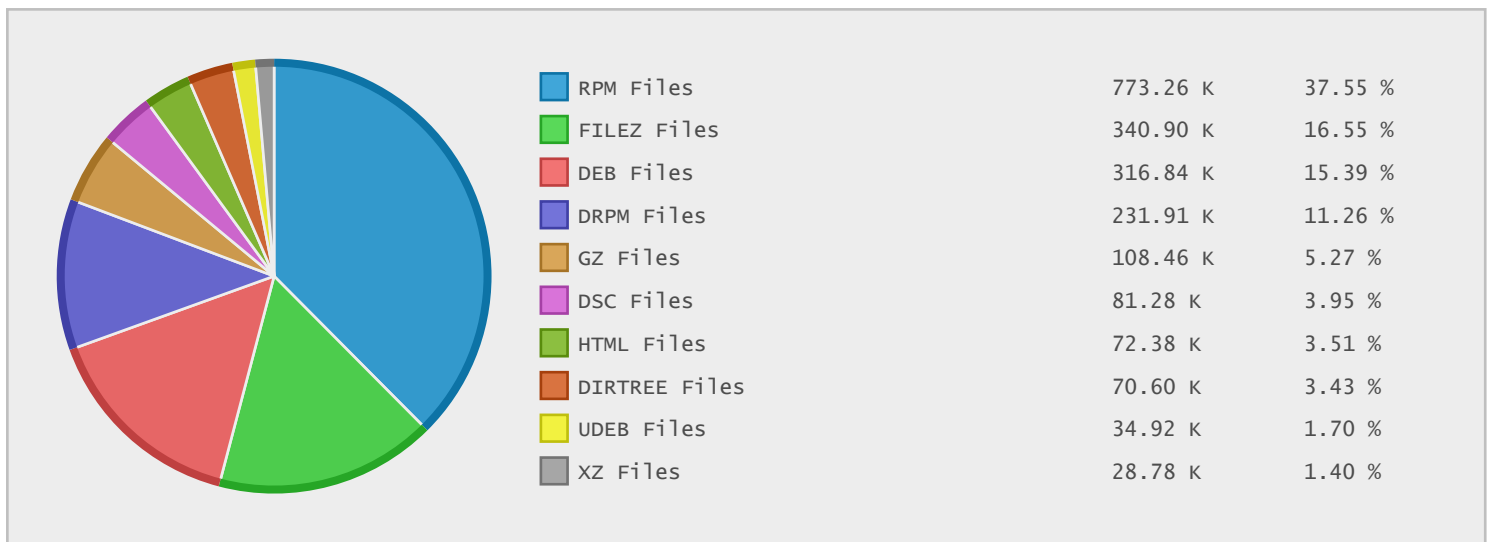

Top 20 Directories Sorted by Disk Space

Name	Dirs	Files	Data	Data (%)
/	49337	2086378	2.39 TB	100.00 %
/pub	49335	2086368	2.39 TB	> 99.99 %
/pub/fedora	3909	1450067	1.54 TB	64.34 %
/pub/fedora/linux	3908	1450066	1.54 TB	64.34 %
/pub/fedora/linux/releases	2176	608608	0.94 TB	39.05 %
/pub/ubuntu	45164	590627	764.16 GB	31.16 %
/pub/ubuntu/pool	41266	568212	713.29 GB	29.09 %
/pub/fedora/linux/updates	923	429396	586.62 GB	23.92 %
/pub/ubuntu/pool/universe	32644	375612	376.27 GB	15.34 %
/pub/fedora/linux/releases/22	571	191378	302.97 GB	12.35 %
/pub/ubuntu/pool/main	7263	183043	289.84 GB	11.82 %
/pub/fedora/linux/releases/21	560	182288	276.75 GB	11.28 %
/pub/fedora/linux/releases/20	398	167819	265.89 GB	10.84 %
/pub/fedora/linux/releases/22/Everything	245	158831	248.31 GB	10.13 %
/pub/fedora/linux/releases/21/Everything	238	152274	232.24 GB	9.47 %
/pub/fedora/linux/releases/20/Everything	238	137860	204.40 GB	8.33 %
/pub/fedora/linux/updates/20	24	162917	197.62 GB	8.06 %
/pub/fedora/linux/updates/testing	450	109969	179.12 GB	7.30 %
/pub/fedora/linux/updates/21	227	128741	146.30 GB	5.97 %
/pub/fedora/linux/updates/testing/22	217	86295	136.35 GB	5.56 %

Top 10 File Categories Sorted By Disk Space

Last 12 Months Modified Disk Space History

Last 10 Years Modified Disk Space History

Last 10 Years Modified File Count History

Top 10 File Extensions Sorted By Disk Space

Top 10 File Extensions Sorted By Number of Files

Top 10 File Categories Sorted by Disk Space

Category	Files	Data	Data (%)
Linux Package Files	1357026	1.90 TB	79.47 %
Archive Files	145145	255.64 GB	10.42 %
Disk Image Files	464	182.78 GB	7.45 %
Miscellaneous Files	420918	44.40 GB	1.81 %
Image Files	680	14.80 GB	0.60 %
Document Files	3246	2.56 GB	0.10 %
Data Files	85241	2.55 GB	0.10 %
Program Files	100	384.59 MB	0.02 %
Internet Files	72429	267.12 MB	0.01 %
Linux System Files	470	53.95 MB	< 0.01 %