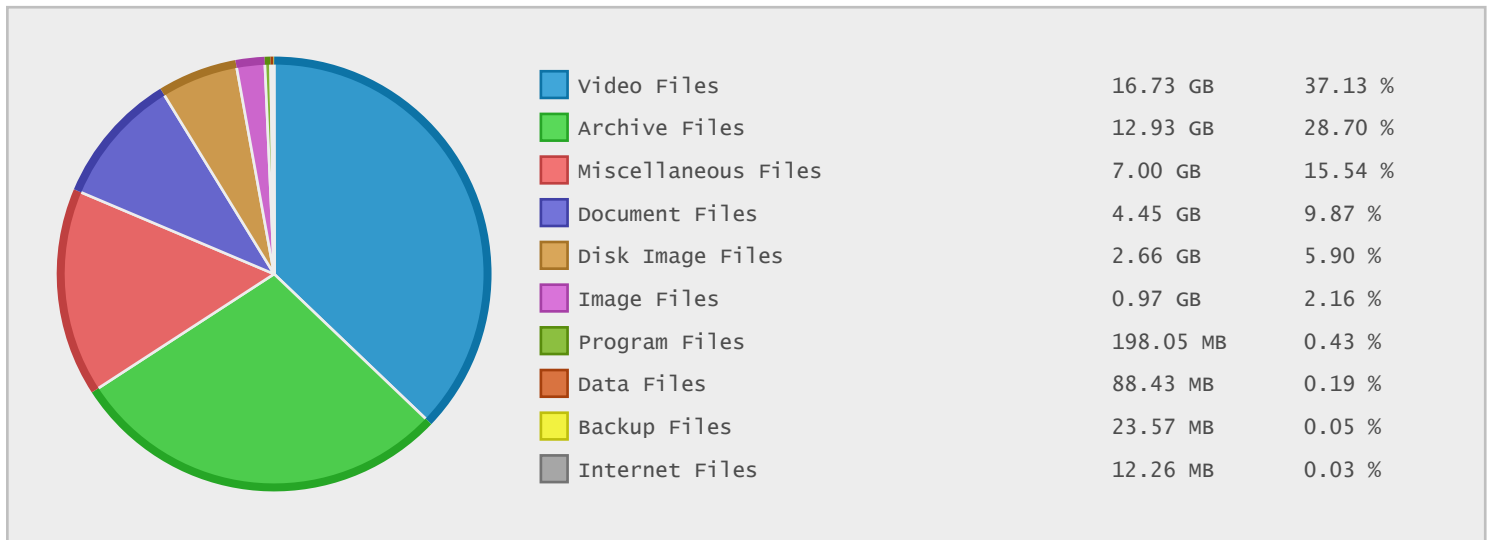

Top 20 Directories Sorted by Disk Space

Name	Dirs	Files	Data	Data (%)
/	596	83369	45.07 GB	100.00 %
/mirror	421	80312	45.02 GB	99.90 %
/mirror/ftp.apnic.net	282	57530	34.49 GB	76.54 %
/mirror/ftp.apnic.net/pub	281	57530	34.49 GB	76.54 %
/mirror/ftp.apnic.net/pub/apnic	279	56857	34.38 GB	76.29 %
/mirror/ftp.apnic.net/pub/apnic/misc	46	192	18.56 GB	41.18 %
/mirror/ftp.apnic.net/pub/apnic/misc/A...	4	15	13.81 GB	30.65 %
/mirror/ftp.apnic.net/pub/apnic/misc/A...	0	15	13.81 GB	30.65 %
/mirror/ftp.apnic.net/pub/apnic/training	105	672	9.16 GB	20.33 %
/mirror/ftp.apnic.net/pub/apnic/stats	39	53925	6.19 GB	13.75 %
/mirror/ftp.ripe.net	90	3564	6.08 GB	13.50 %
/mirror/ftp.ripe.net/ripe	89	3564	6.08 GB	13.50 %
/mirror/ftp.apnic.net/pub/apnic/stats/...	20	40009	5.64 GB	12.51 %
/mirror/ftp.rfc-editor.org	42	19185	4.44 GB	9.86 %
/mirror/ftp.rfc-editor.org/in-notes	40	19118	4.44 GB	9.85 %
/mirror/ftp.apnic.net/pub/apnic/traini...	1	20	4.22 GB	9.35 %
/mirror/ftp.apnic.net/pub/apnic/traini...	0	1	3.26 GB	7.23 %
/mirror/ftp.ripe.net/ripe/tools	35	99	2.61 GB	5.79 %
/mirror/ftp.ripe.net/ripe/tools/dbase	4	28	2.59 GB	5.75 %
/mirror/ftp.ripe.net/ripe/tools/dbase/VMS	2	6	2.40 GB	5.33 %

Top 10 File Categories Sorted By Disk Space