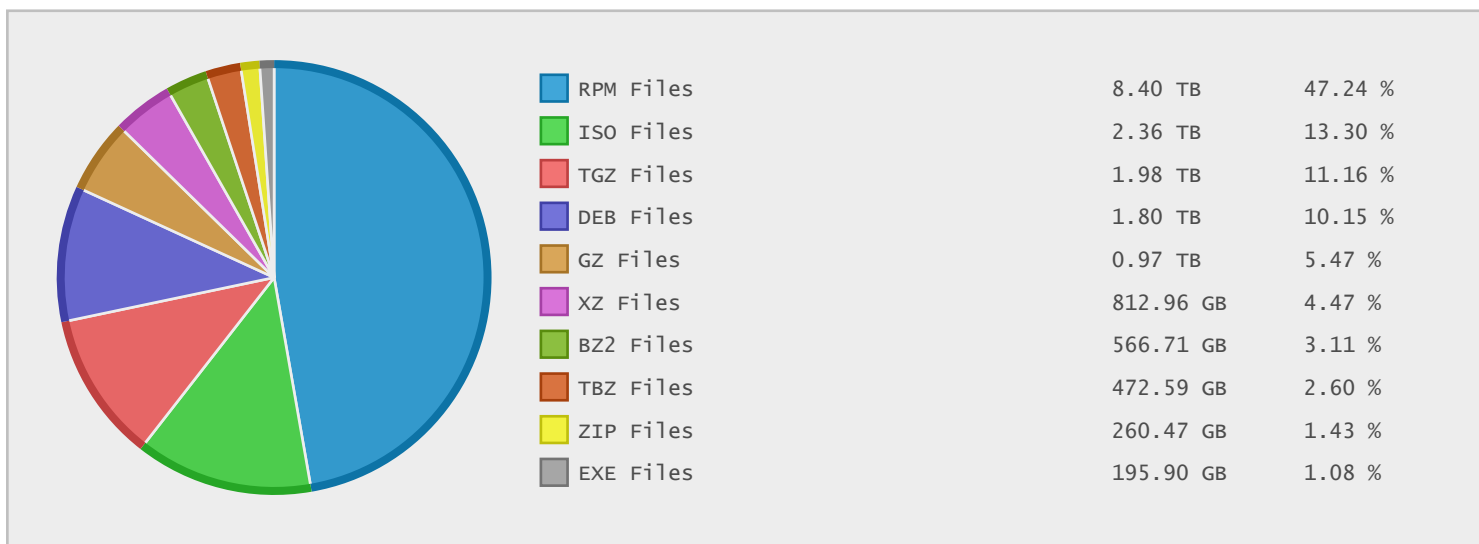

Top 20 Directories Sorted by Disk Space

Name	Dirs	Files	Data	Data (%)
/	471706	12159484	19.37 TB	100.00 %
/vol	471705	12159482	19.37 TB	> 99.99 %
/vol/2	140345	7088239	10.31 TB	53.21 %
/vol/1	331353	5071243	9.06 TB	46.79 %
/vol/1/redhat-ftp	2025	191701	2.29 TB	11.80 %
/vol/1/redhat-ftp/redhat	1956	191354	2.29 TB	11.80 %
/vol/1/redhat-ftp/redhat/linux	1272	188310	2.25 TB	11.61 %
/vol/2/openbsd	1836	1135080	1.80 TB	9.29 %
/vol/2/fedora	3370	1407016	1.55 TB	7.99 %
/vol/2/fedora/linux	3369	1407015	1.55 TB	7.99 %
/vol/2/metalab	26614	920762	1.37 TB	7.07 %
/vol/2/metalab/distributions	21660	803658	1.36 TB	7.02 %
/vol/1/redhat-ftp/redhat/linux/enterprise	635	112096	1.30 TB	6.74 %
/vol/1/linux-debian	30771	1105252	1.04 TB	5.34 %
/vol/2/opensuse	1758	876590	1.03 TB	5.32 %
/vol/1/scientific	1479	409997	1.00 TB	5.18 %
/vol/1/linux-debian/pool	25105	1031402	1.00 TB	5.15 %
/vol/2/mageia	1223	405010	0.99 TB	5.12 %
/vol/1/linux-debian/pool/main	24441	1021397	0.97 TB	4.99 %
/vol/1/redhat-ftp/redhat/linux/updates	536	75239	0.94 TB	4.85 %

Top 10 File Categories Sorted By Disk Space

Last 12 Months Modified Disk Space History

Last 10 Years Modified Disk Space History

Total:	19177.55 GB
Average:	1917.75 GB
Maximum:	4920.39 GB
Minimum:	315.66 GB
From:	2006
To:	2015

Last 10 Years Modified File Count History

Total:	11200833...
Average:	1120083 ...
Maximum:	3054558 ...
Minimum:	266696 Files
From:	2006
To:	2015

Top 10 File Extensions Sorted By Disk Space

Top 10 File Extensions Sorted By Number of Files