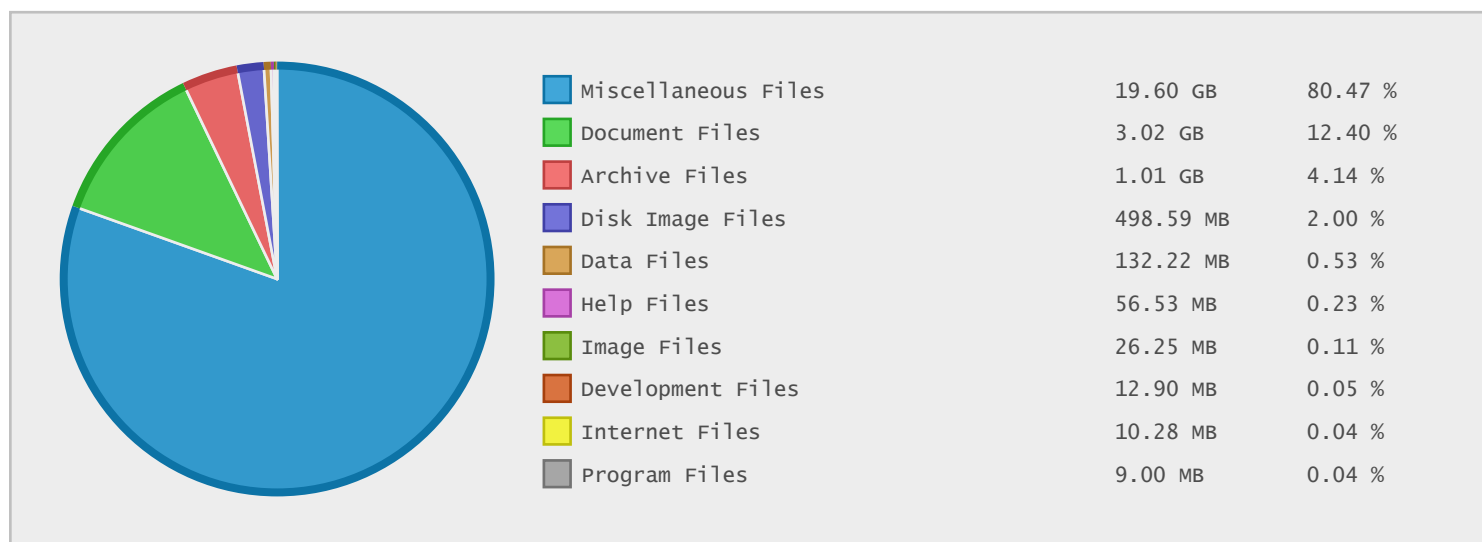

NORDUnet Archive - FTP Site Statistics

Property	Value
FTP Server	ftp.nordu.net
Description	NORDUnet Archive
Country	Denmark
Scan Date	07/Jun/2015
Total Dirs	3,760
Total Files	316,320
Total Data	24.36 GB

Top 20 Directories Sorted by Disk Space

Name	Dirs	Files	Data	Data (%)
/	3760	316320	24.36 GB	100.00 %
/ietf-mail-archive	883	194825	19.26 GB	79.06 %
/ietf-online-proceedings	2192	33469	1.80 GB	7.40 %
/internet-drafts	0	40576	1.35 GB	5.53 %
/in-notes	6	22419	974.46 MB	3.91 %
/ietf-mail-archive/ietf	0	278	731.43 MB	2.93 %
/ietf-online-proceedings/05mar	348	24481	465.18 MB	1.87 %
/ietf-online-proceedings/05mar/proceedings	345	24471	446.36 MB	1.79 %
/ietf-mail-archive/sip	0	36434	445.18 MB	1.78 %
/ietf-mail-archive/ccamp	0	13819	441.99 MB	1.77 %
/ietf-mail-archive/mobileip	0	254	424.10 MB	1.70 %
/nordunet	13	288	405.16 MB	1.62 %
/ietf-mail-archive/pkix	0	284	362.53 MB	1.45 %
/ietf-mail-archive/i-d-announce	0	137	268.54 MB	1.08 %
/ietf-mail-archive/ipsec	1	9840	236.61 MB	0.95 %
/ietf-mail-archive/mp1s	0	216	236.44 MB	0.95 %
/ietf-mail-archive/v6ops	0	155	224.40 MB	0.90 %
/ietf	647	24292	220.06 MB	0.88 %
/ietf-online-proceedings/05mar/proceed...	0	4514	214.30 MB	0.86 %
/ietf-mail-archive/ips	10	937	213.63 MB	0.86 %

Top 10 File Categories Sorted By Disk Space

Last 12 Months Modified Disk Space History

Last 10 Years Modified Disk Space History

Total:	18.05 GB
Average:	1.81 GB
Maximum:	3.07 GB
Minimum:	1.06 GB
From:	2006
To:	2015

Last 10 Years Modified File Count History

Total:	246635 Files
Average:	24664 Files
Maximum:	157880 Files
Minimum:	7169 Files
From:	2006
To:	2015

Top 10 File Extensions Sorted By Disk Space

Top 10 File Extensions Sorted By Number of Files