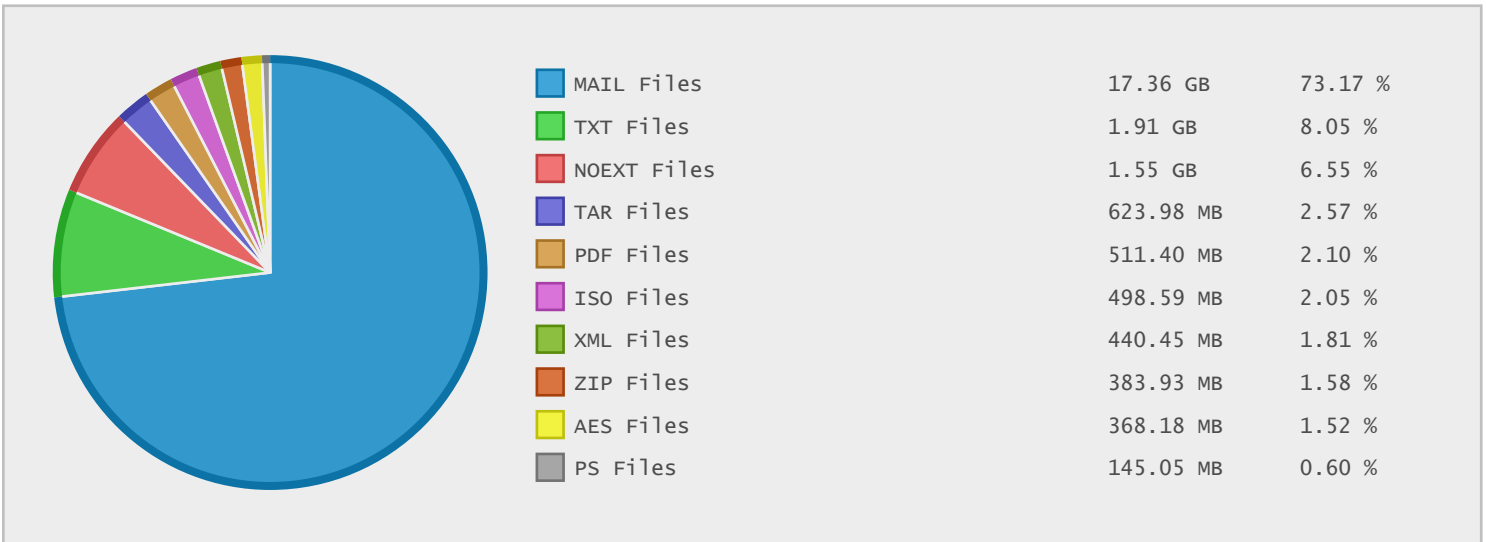

Top 20 Directories Sorted by Disk Space

Name	Dirs	Files	Data	Data (%)
/	3760	316320	24.36 GB	100.00 %
/ietf-mail-archive	883	194825	19.26 GB	79.06 %
/ietf-online-proceedings	2192	33469	1.80 GB	7.40 %
/internet-drafts	0	40576	1.35 GB	5.53 %
/in-notes	6	22419	974.46 MB	3.91 %
/ietf-mail-archive/ietf	0	278	731.43 MB	2.93 %
/ietf-online-proceedings/05mar	348	24481	465.18 MB	1.87 %
/ietf-online-proceedings/05mar/proceedings	345	24471	446.36 MB	1.79 %
/ietf-mail-archive/sip	0	36434	445.18 MB	1.78 %
/ietf-mail-archive/ccamp	0	13819	441.99 MB	1.77 %
/ietf-mail-archive/mobileip	0	254	424.10 MB	1.70 %
/nordunet	13	288	405.16 MB	1.62 %
/ietf-mail-archive/pkix	0	284	362.53 MB	1.45 %
/ietf-mail-archive/i-d-announce	0	137	268.54 MB	1.08 %
/ietf-mail-archive/ipsec	1	9840	236.61 MB	0.95 %
/ietf-mail-archive/mp1s	0	216	236.44 MB	0.95 %
/ietf-mail-archive/v6ops	0	155	224.40 MB	0.90 %
/ietf	647	24292	220.06 MB	0.88 %
/ietf-online-proceedings/05mar/proceed...	0	4514	214.30 MB	0.86 %
/ietf-mail-archive/ips	10	937	213.63 MB	0.86 %

Top 10 File Categories Sorted By Disk Space

Last 12 Months Modified Disk Space History

Last 10 Years Modified Disk Space History

Total:	18.05 GB
Average:	1.81 GB
Maximum:	3.07 GB
Minimum:	1.06 GB
From:	2006
To:	2015

Last 10 Years Modified File Count History

Total:	246635 Files
Average:	24664 Files
Maximum:	157880 Files
Minimum:	7169 Files
From:	2006
To:	2015

Top 10 File Extensions Sorted By Disk Space

Top 10 File Extensions Sorted By Number of Files