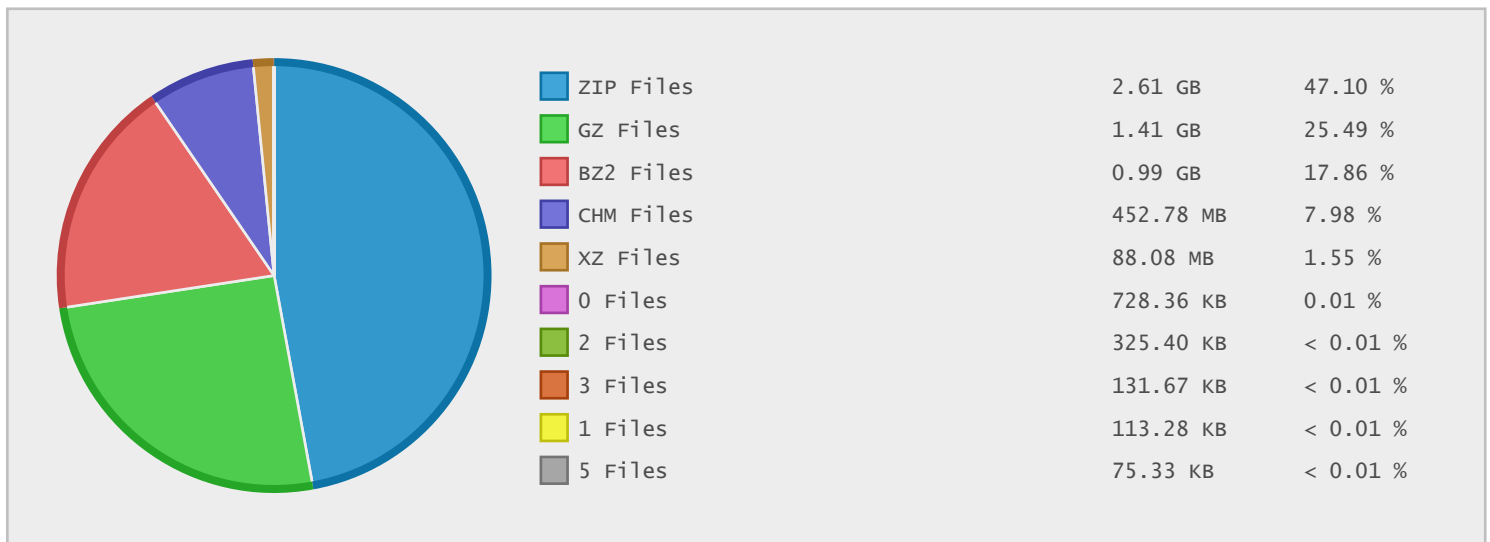

Top 20 Directories Sorted by Disk Space

Name	Dirs	Files	Data	Data (%)
/	48	1227	5.54 GB	100.00 %
/pub	47	1227	5.54 GB	100.00 %
/pub/ruby	41	1216	5.54 GB	99.91 %
/pub/ruby/doc	0	240	1.54 GB	27.82 %
/pub/ruby/1.9	0	146	1.37 GB	24.70 %
/pub/ruby/binaries	25	453	968.80 MB	17.07 %
/pub/ruby/binaries/mswin32	2	95	836.79 MB	14.75 %
/pub/ruby/1.8	0	161	680.98 MB	12.00 %
/pub/ruby/2.0	0	38	465.78 MB	8.21 %
/pub/ruby/2.1	0	26	346.52 MB	6.11 %
/pub/ruby/binaries/mswin32/unstable	0	18	229.77 MB	4.05 %
/pub/ruby/binaries/cygwin	6	292	90.46 MB	1.59 %
/pub/ruby/2.2	0	4	52.06 MB	0.92 %
/pub/ruby/binaries/cygwin/1.8	1	106	35.82 MB	0.63 %
/pub/ruby/binaries/cygwin/1.6	2	176	29.99 MB	0.53 %
/pub/ruby/binaries/mingw	7	44	26.28 MB	0.46 %
/pub/ruby/1.1b	0	42	20.03 MB	0.35 %
/pub/ruby/binaries/mingw/1.8	1	22	19.18 MB	0.34 %
/pub/ruby/binaries/cygwin/1.6/ext	0	148	15.64 MB	0.28 %
/pub/ruby/binaries/djgpp	6	21	15.28 MB	0.27 %

Top 10 File Categories Sorted By Disk Space

Last 12 Months Modified Disk Space History

Last 10 Years Modified Disk Space History

Last 10 Years Modified File Count History

Top 10 File Extensions Sorted By Disk Space