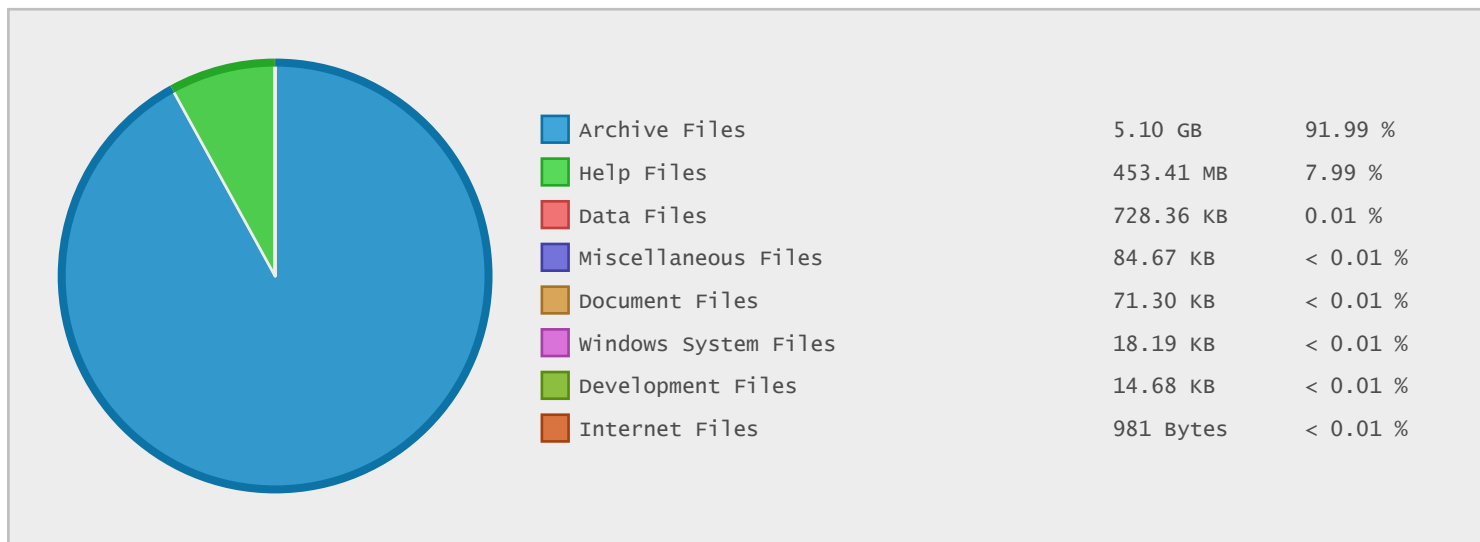

Ruby Programming Language Project - FTP Site Statistics

Property	Value
FTP Server	ftp.ruby-lang.org
Description	Ruby Programming Language Project
Country	United States
Scan Date	10/Nov/2014
Total Dirs	48
Total Files	1,227
Total Data	5.54 GB

Top 20 Directories Sorted by Disk Space

Name	Dirs	Files	Data	Data (%)
/	48	1227	5.54 GB	100.00 %
/pub	47	1227	5.54 GB	100.00 %
/pub/ruby	41	1216	5.54 GB	99.91 %
/pub/ruby/doc	0	240	1.54 GB	27.82 %
/pub/ruby/1.9	0	146	1.37 GB	24.70 %
/pub/ruby/binaries	25	453	968.80 MB	17.07 %
/pub/ruby/binaries/mswin32	2	95	836.79 MB	14.75 %
/pub/ruby/1.8	0	161	680.98 MB	12.00 %
/pub/ruby/2.0	0	38	465.78 MB	8.21 %
/pub/ruby/2.1	0	26	346.52 MB	6.11 %
/pub/ruby/binaries/mswin32/unstable	0	18	229.77 MB	4.05 %
/pub/ruby/binaries/cygwin	6	292	90.46 MB	1.59 %
/pub/ruby/2.2	0	4	52.06 MB	0.92 %
/pub/ruby/binaries/cygwin/1.8	1	106	35.82 MB	0.63 %
/pub/ruby/binaries/cygwin/1.6	2	176	29.99 MB	0.53 %
/pub/ruby/binaries/mingw	7	44	26.28 MB	0.46 %
/pub/ruby/1.1b	0	42	20.03 MB	0.35 %
/pub/ruby/binaries/mingw/1.8	1	22	19.18 MB	0.34 %
/pub/ruby/binaries/cygwin/1.6/ext	0	148	15.64 MB	0.28 %
/pub/ruby/binaries/djgpp	6	21	15.28 MB	0.27 %

Top 10 File Categories Sorted By Disk Space