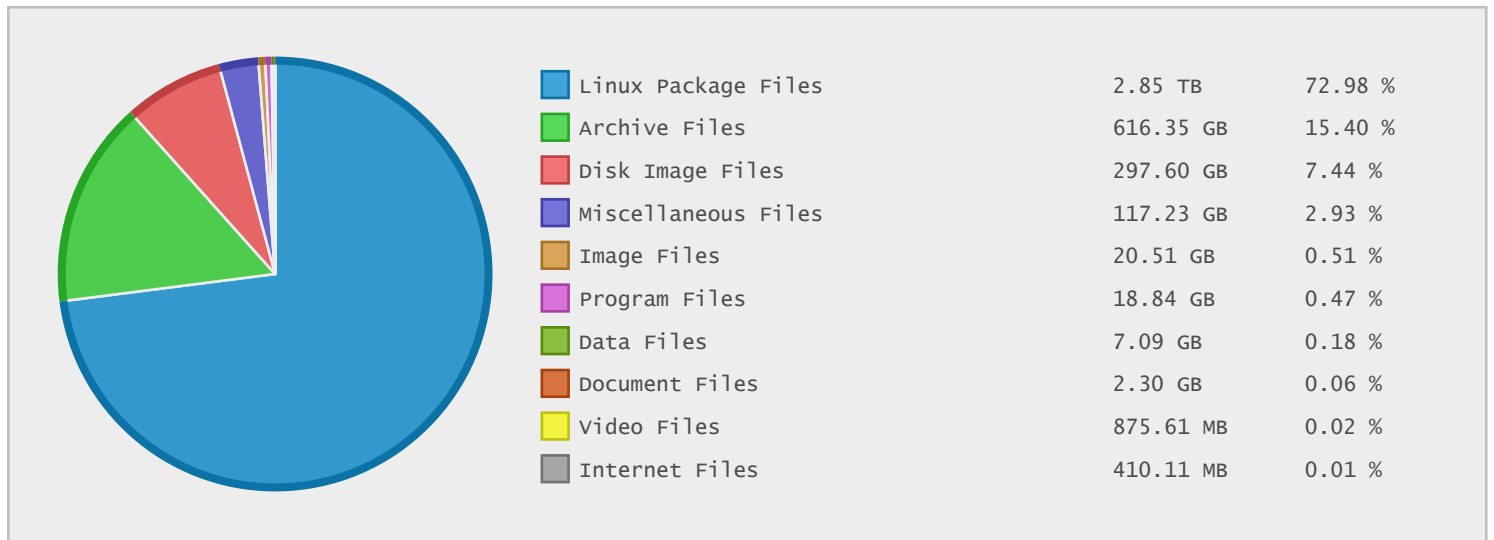

Property	Value
FTP Server	ftp.rz.uni-kiel.de
Description	Kiel University
Country	Germany
Scan Date	15/Nov/2015
Total Dirs	109,861
Total Files	3,706,272
Total Data	3.91 TB

Top 20 Directories Sorted by Disk Space

Name	Dirs	Files	Data	Data (%)
/	109861	3706272	3.91 TB	100.00 %
/pub2	109576	3704885	3.89 TB	99.42 %
/pub2/linux	109562	3704841	3.89 TB	99.41 %
/pub2/linux/fedora	4308	1725913	1.40 TB	35.92 %
/pub2/linux/fedora/releases	2480	630620	0.99 TB	25.36 %
/pub2/linux/ubuntu	46861	625247	803.57 GB	20.08 %
/pub2/linux/ubuntu/pool	42942	602649	751.73 GB	18.78 %
/pub2/linux/debian	29796	677642	751.64 GB	18.78 %
/pub2/linux/debian/pool	27043	645271	731.39 GB	18.28 %
/pub2/linux/debian/pool/main	26352	636424	695.47 GB	17.38 %
/pub2/linux/opensuse	685	279972	442.97 GB	11.07 %
/pub2/linux/ubuntu/pool/universe	34102	402645	403.75 GB	10.09 %
/pub2/linux/fedora/updates	741	290912	336.81 GB	8.42 %
/pub2/linux/fedora/releases/23	571	194464	315.10 GB	7.87 %
/pub2/linux/fedora/releases/22	571	191378	302.97 GB	7.57 %
/pub2/linux/ubuntu/pool/main	7461	189864	298.34 GB	7.46 %
/pub2/linux/fedora/releases/21	560	182288	276.75 GB	6.92 %
/pub2/linux/fedora/releases/23/Everything	252	163189	257.84 GB	6.44 %
/pub2/linux/fedora/releases/22/Everything	245	158831	248.31 GB	6.20 %
/pub2/linux/raspbian	25835	241654	242.57 GB	6.06 %

Top 10 File Categories Sorted By Disk Space