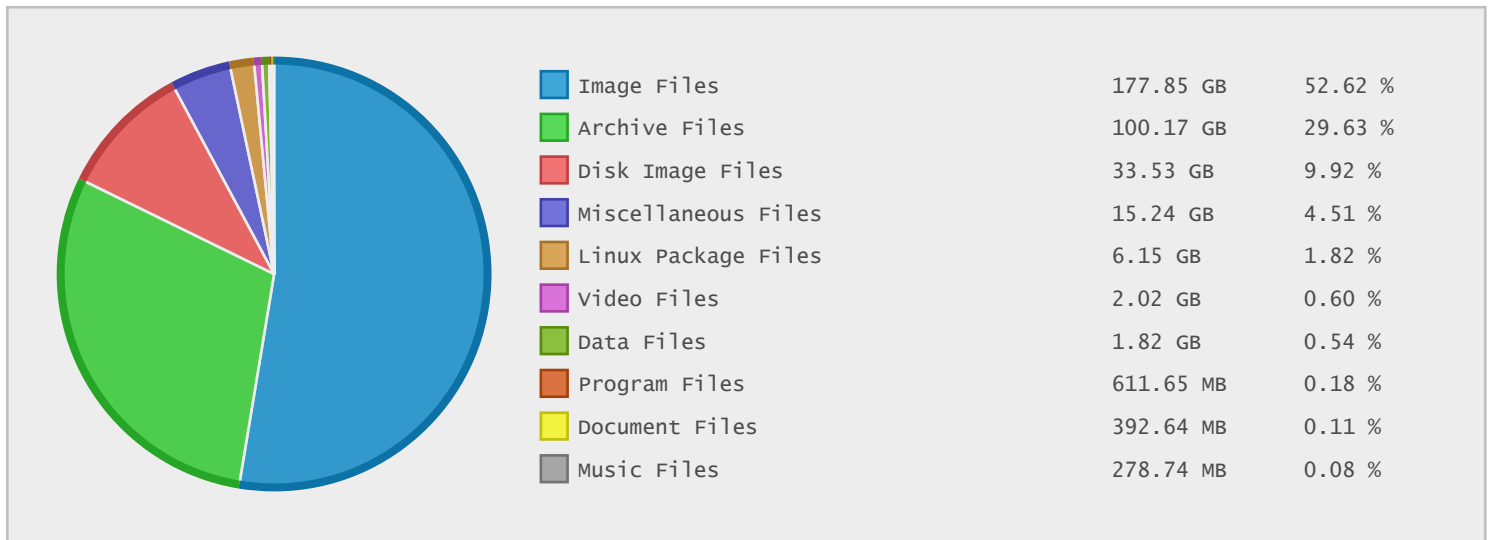

Sangoma IP Communications Systems - FTP Site Statistics

Property	Value
FTP Server	ftp.sangoma.com
Description	Sangoma IP Communications Systems
Country	United States
Scan Date	24/Feb/2015
Total Dirs	1,043
Total Files	10,352
Total Data	338.05 GB

Top 20 Directories Sorted by Disk Space

Name	Dirs	Files	Data	Data (%)
/	1043	10352	338.05 GB	100.00 %
/LyncExpress	3	13	254.99 GB	75.43 %
/LyncExpress/2.0	2	13	254.99 GB	75.43 %
/LyncExpress/2.0/Images	0	7	230.06 GB	68.05 %
/linux	688	7250	31.50 GB	9.32 %
/LyncExpress/2.0/Components	0	6	24.93 GB	7.38 %
/linux/custom	604	5928	24.45 GB	7.23 %
/nsc	9	131	20.11 GB	5.95 %
/nsg	37	407	17.38 GB	5.14 %
/nsc/2.1	3	71	10.01 GB	2.96 %
/nsg/5.1	17	52	7.23 GB	2.14 %
/nsg/5.0	9	73	6.30 GB	1.86 %
/linux/custom/leo	11	536	5.95 GB	1.76 %
/nsc/2.0	1	35	5.21 GB	1.54 %
/nsg/5.0/Legacy	4	58	5.01 GB	1.48 %
/NetBorderExpressGateway	39	111	3.91 GB	1.16 %
/QA	7	31	3.74 GB	1.11 %
/QA/VideoMCU	2	7	3.10 GB	0.92 %
/nsc/2.1/beta	0	25	3.00 GB	0.89 %
/QA/VideoMCU/VideoMCU_Crash	0	3	2.99 GB	0.88 %

Top 10 File Categories Sorted By Disk Space