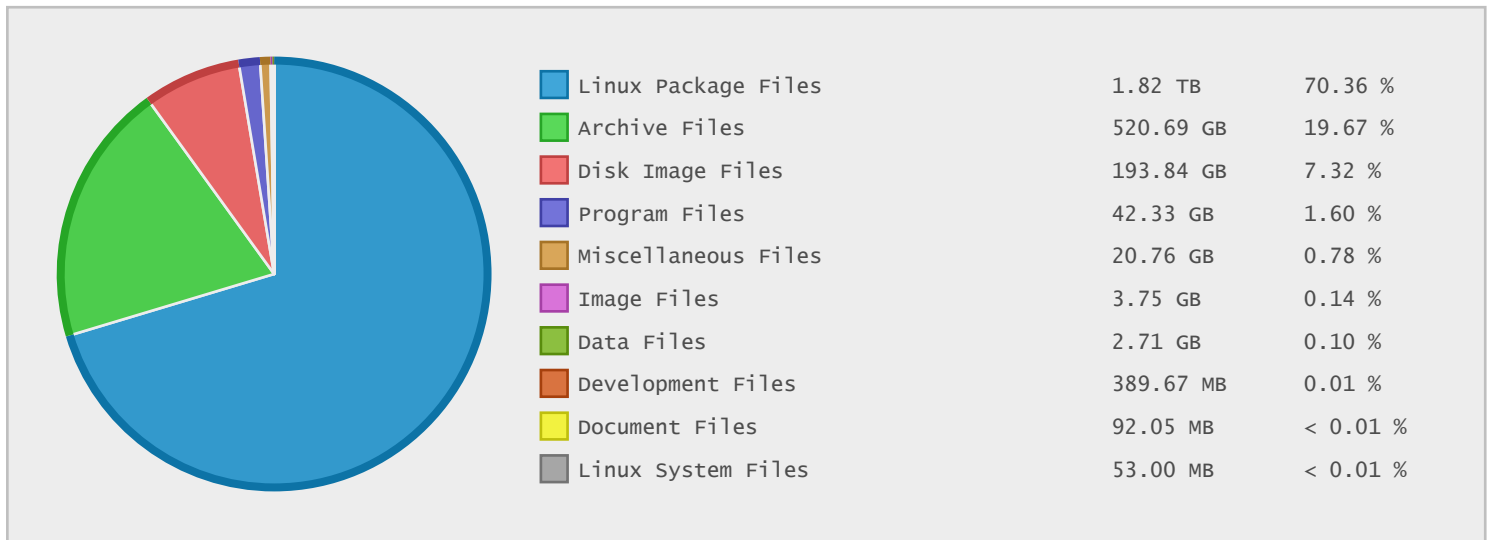

StudNet Bonn - FTP Site Statistics

Property	Value
FTP Server	ftp.stw-bonn.de
Description	StudNet Bonn
Country	Germany
Scan Date	02/Oct/2014
Total Dirs	74,473
Total Files	2,100,758
Total Data	2.58 TB

Top 20 Directories Sorted by Disk Space

Name	Dirs	Files	Data	Data (%)
/	74473	2100758	2.58 TB	100.00 %
/pub	74472	2100756	2.58 TB	> 99.99 %
/pub/debian	30008	1017961	951.17 GB	35.94 %
/pub/debian/pool	24370	956382	913.75 GB	34.52 %
/pub/debian/pool/main	23711	946902	882.41 GB	33.34 %
/pub/ubuntu	42649	527181	650.50 GB	24.58 %
/pub/ubuntu/pool	39398	507760	608.88 GB	23.00 %
/pub/opensuse	1079	487616	602.07 GB	22.75 %
/pub/opensuse/opensuse	1078	487616	602.07 GB	22.75 %
/pub/ubuntu/pool/universe	31037	336882	325.38 GB	12.29 %
/pub/opensuse/opensuse/ports	527	275041	263.60 GB	9.96 %
/pub/openoffice	214	4858	263.05 GB	9.94 %
/pub/ubuntu/pool/main	7030	162163	244.47 GB	9.24 %
/pub/opensuse/opensuse/ports/ppc	351	191747	186.12 GB	7.03 %
/pub/opensuse/opensuse/update	65	68918	178.69 GB	6.75 %
/pub/centos	298	57641	151.54 GB	5.73 %
/pub/opensuse/opensuse/distribution	383	108618	136.80 GB	5.17 %
/pub/openoffice/extended	39	2513	99.65 GB	3.76 %
/pub/ubuntu/pool/main/l	1626	54756	91.64 GB	3.46 %
/pub/openoffice/packages	15	1026	85.98 GB	3.25 %

Top 10 File Categories Sorted By Disk Space