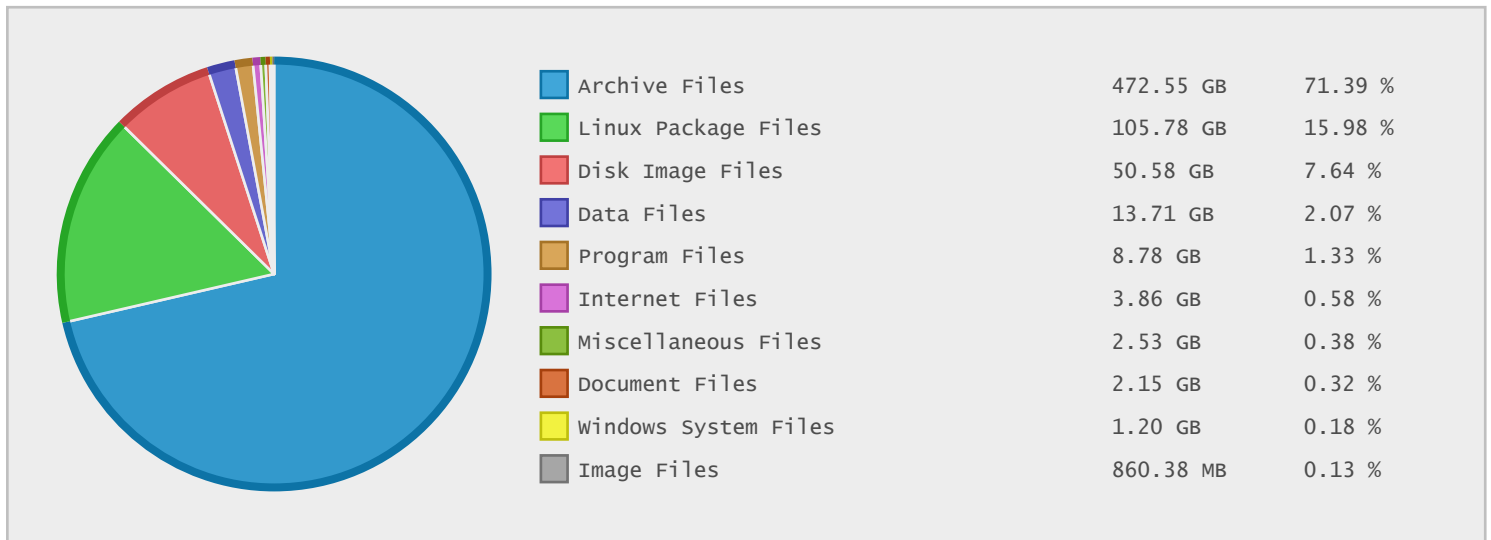

Swinburne University of Technology - FTP Site Statistics

Property	Value
FTP Server	ftp.swin.edu.au
Description	Swinburne University of Technology
Country	Australia
Scan Date	30/May/2014
Total Dirs	51,884
Total Files	469,043
Total Data	664.20 GB

Top 20 Directories Sorted by Disk Space

Name	Dirs	Files	Data	Data (%)
/	51884	469043	664.20 GB	100.00 %
/freebsd	2936	62384	183.40 GB	27.61 %
/gentoo	103	65624	180.14 GB	27.12 %
/gentoo/distfiles	0	65007	178.60 GB	26.89 %
/freebsd/ports	2191	55585	165.59 GB	24.93 %
/freebsd/ports/distfiles	636	55440	165.38 GB	24.90 %
/epel	151	161058	104.85 GB	15.79 %
/epel/6	25	71140	53.50 GB	8.06 %
/archlinux	71	23381	39.35 GB	5.92 %
/archlinux/pool	2	23170	36.09 GB	5.43 %
/centos	187	405	35.12 GB	5.29 %
/gnu	824	16445	34.84 GB	5.25 %
/apache	1400	4590	33.49 GB	5.04 %
/epel/5	25	51009	30.22 GB	4.55 %
/archlinux/pool/community	0	11766	25.75 GB	3.88 %
/openbsd	731	2177	21.97 GB	3.31 %
/centos/5.10	63	117	19.33 GB	2.91 %
/centos/5.10/isos	2	63	19.33 GB	2.91 %
/freebsd/development	20	5573	17.77 GB	2.68 %
/epel/6/x86_64	6	22007	16.55 GB	2.49 %

Top 10 File Categories Sorted By Disk Space