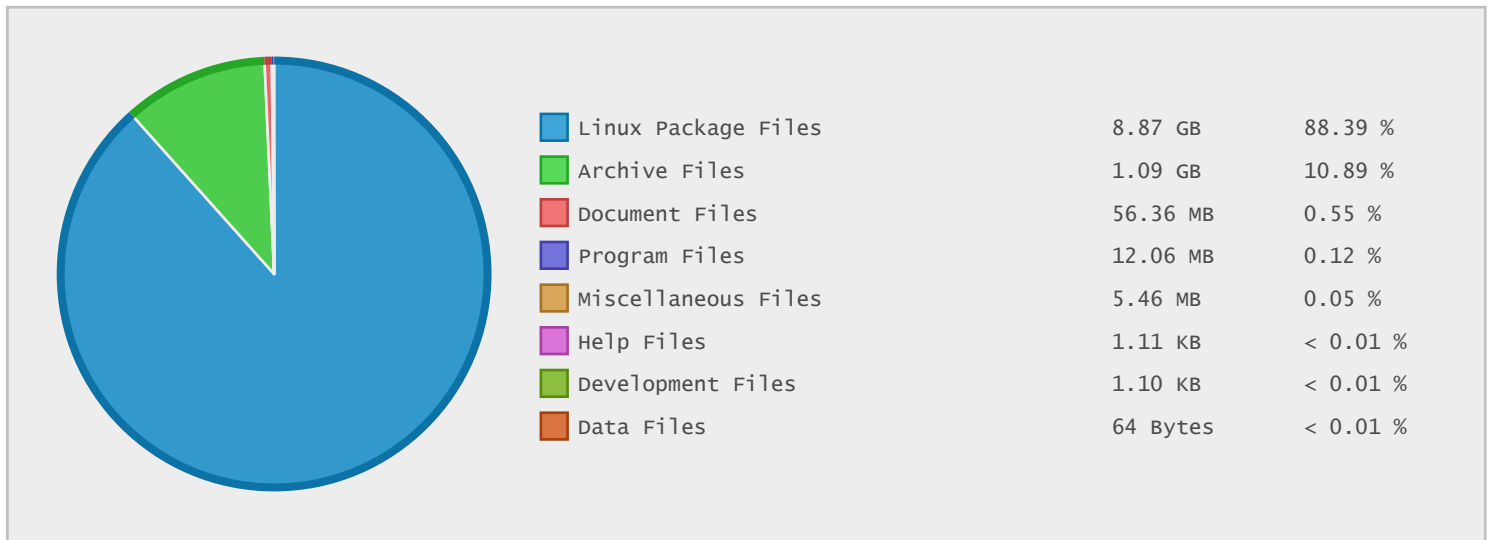

SYSGO OS Software - FTP Site Statistics

Property	Value
FTP Server	ftp.sysgo.de
Description	SYSGO OS Software
Country	Germany
Scan Date	15/Nov/2015
Total Dirs	87
Total Files	1,522
Total Data	10.03 GB

Top 20 Directories Sorted by Disk Space

Name	Dirs	Files	Data	Data (%)
/	87	1522	10.03 GB	100.00 %
/elinos	71	1494	8.93 GB	89.05 %
/elinos/6.0	1	287	2.83 GB	28.20 %
/elinos/6.0/SRPMS	0	287	2.83 GB	28.20 %
/elinos/5.2	1	244	2.24 GB	22.32 %
/elinos/5.2/SRPMS	0	244	2.24 GB	22.32 %
/elinos/5.1	1	259	1.69 GB	16.85 %
/elinos/5.1/SRPMS	0	259	1.69 GB	16.85 %
/elinos/5.0	1	236	1.25 GB	12.50 %
/elinos/5.0/SRPMS	0	236	1.25 GB	12.50 %
/MeeGo	0	2	1.02 GB	10.13 %
/elinos/3.1	30	206	446.66 MB	4.35 %
/elinos/3.1/public	29	206	446.66 MB	4.35 %
/elinos/3.1/public/add-on	19	130	313.21 MB	3.05 %
/elinos/3.1/public/add-on/arch	15	127	313.18 MB	3.05 %
/elinos/4.0	10	65	149.18 MB	1.45 %
/elinos/4.0/public	9	65	149.18 MB	1.45 %
/elinos/4.0/public/SRPMS	0	60	148.90 MB	1.45 %
/elinos/3.1/public/SRPMS	0	62	131.84 MB	1.28 %
/elinos/4.2	3	70	106.43 MB	1.04 %

Top 10 File Categories Sorted By Disk Space