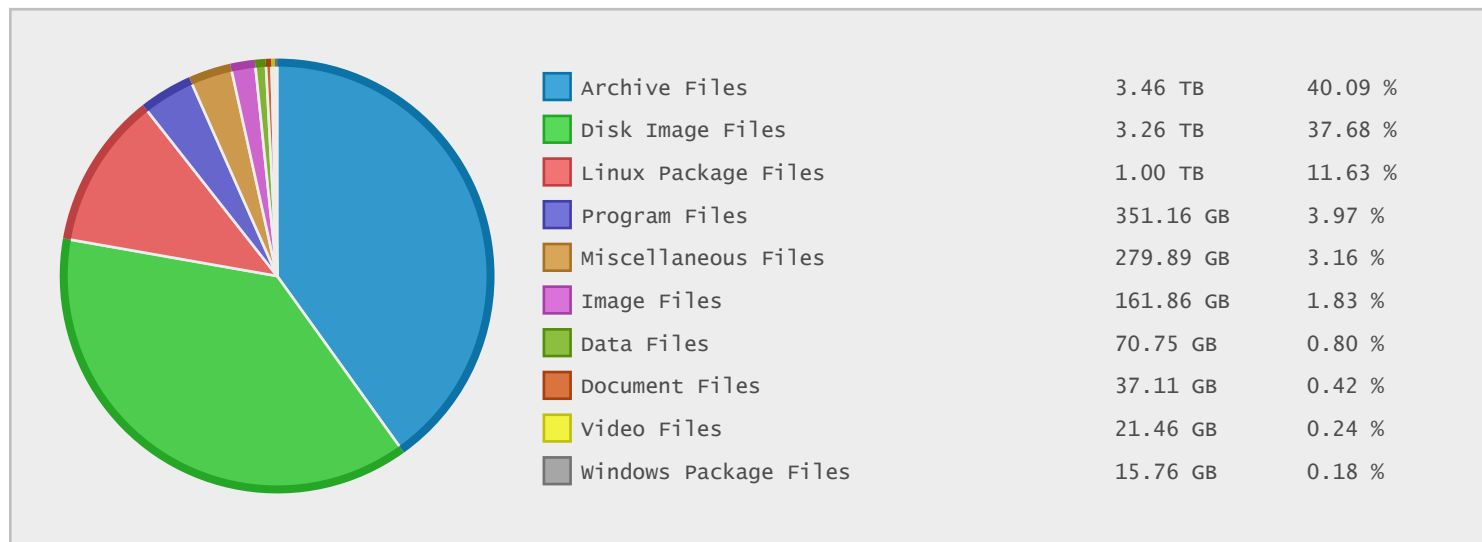

Orange Software Archive - FTP Site Statistics

Property	Value
FTP Server	ftp.tpsa.pl
Description	Orange Software Archive
Country	Poland
Scan Date	14/Oct/2015
Total Dirs	417,848
Total Files	4,853,710
Total Data	8.66 TB

Top 20 Directories Sorted by Disk Space

Name	Dirs	Files	Data	Data (%)
/	417848	4853710	8.66 TB	100.00 %
/pub	232114	2469026	4.54 TB	52.43 %
/pub/linux	85670	1077823	1.98 TB	22.91 %
/pub/sites	32006	518819	1.09 TB	12.63 %
/dn4	26747	352766	1.08 TB	12.48 %
/dn3	31957	317052	0.94 TB	10.89 %
/dn4/d10	8850	143012	876.60 GB	9.88 %
/dn6	4794	325160	722.59 GB	8.14 %
/dn5	1689	406555	501.58 GB	5.65 %
/dn5/d23	1688	406555	501.58 GB	5.65 %
/pub/NetBSD	85533	312299	494.97 GB	5.58 %
/dn2	62503	139699	490.67 GB	5.53 %
/dn2/d19	62502	139699	490.67 GB	5.53 %
/dn2/d19/NetBSD	62499	139687	490.64 GB	5.53 %
/dn1	58037	843446	430.95 GB	4.86 %
/dn3/d16	4582	33696	385.22 GB	4.34 %
/dn3/d16/linuxmint	2126	14071	368.27 GB	4.15 %
/pub/linux/linuxmint	2056	597	345.94 GB	3.90 %
/dn3/d16/linuxmint/isos	35	509	345.87 GB	3.90 %
/pub/linux/linuxmint/isos	35	509	345.87 GB	3.90 %

Top 10 File Categories Sorted By Disk Space